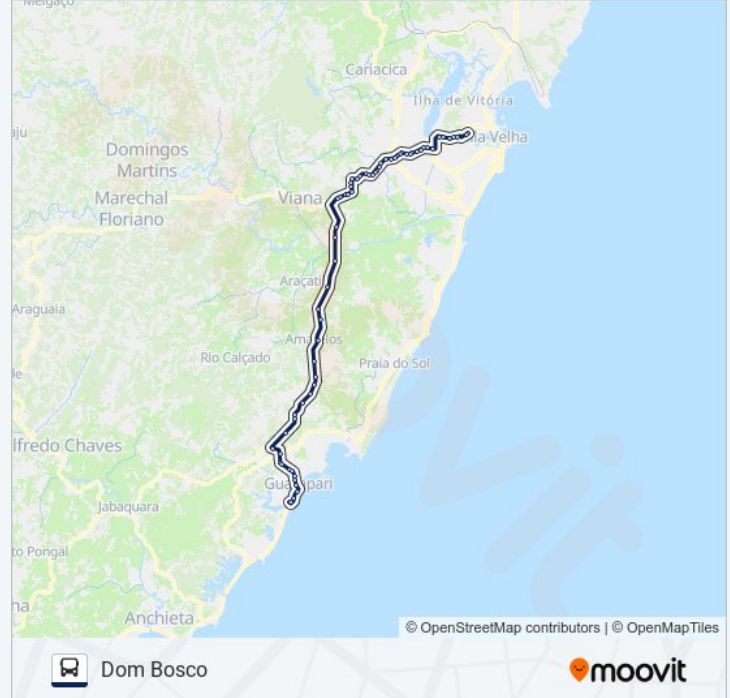

Complexo Penitenciário Do Xuri - Vila Velha

Acesso Seringal

Rodovia Governador Mário Covas, 2479-2512

Rodovia Campos-Vitória, 360

Polícia Rodoviária Federal/Transportadora Tnt  
(Sentido Norte)

Prox. Balança Rodoviária/Acesso Ribeira (Sentido  
Norte))

Trevo Bairro Universal (Sentido Norte)

Rodovia Br-262, 5204 - Parque Industrial

Rodovia Governador Mário Covas, 4 - Parque  
Industrial

Rodovia Governador Mário Covas, 860 - Parque  
Industrial

Rodovia Governador Mário Covas, 36 - Caxias Do  
Sul

Rodovia Governador Mário Covas, 13, Marginal  
Norte - Caxias Do Sul

Rodovia Governador Mário Covas, 93 - Vila  
Bethania

Marginal Br-101, 243 - Vila Bethania

Rodovia Governador Mário Covas, 318 - Vila  
Bethania

Rodovia Governador Mário Covas, 96 - São  
Francisco

Rua João Bonadiman, 2 - São Francisco

Avenida Mário Gurgel, 5353 | Shopping Moxuara -  
São Francisco

Br-262, 326

Br-262, 1930

Br-262, 1093

Br-262, 1955

Rua Jose Cardoso, 1739