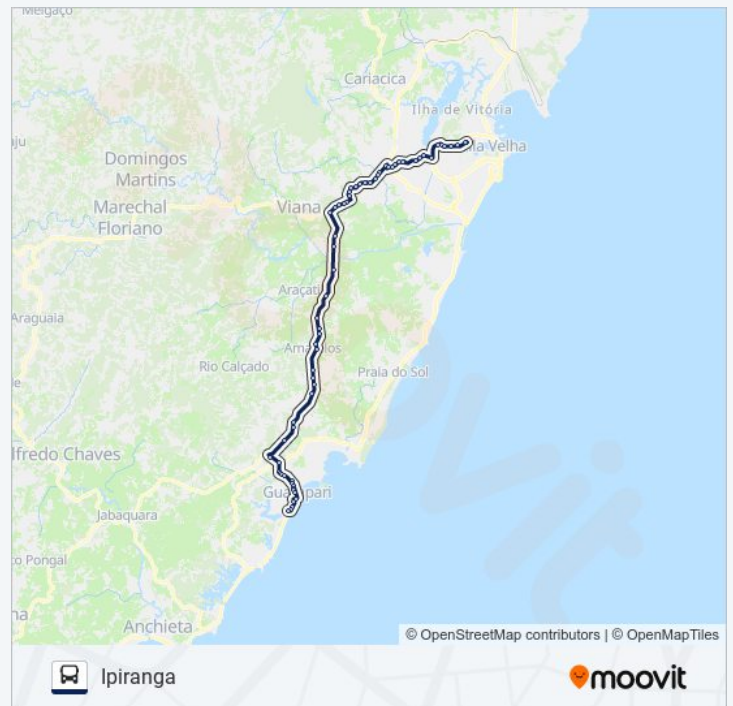

Complexo Penitenciário Do Xuri - Vila Velha

Acesso Seringal

Rodovia Governador Mário Covas, 2479-2512

Rodovia Campos-Vitória, 360

Polícia Rodoviária Federal/Transportadora Tnt  
(Sentido Norte)

Prox. Balança Rodoviária/Acesso Ribeira (Sentido  
Norte))

Prox. Marmi/Graniti Bruno Zanet (Sentido Sul)

Prox. Posto/Hotel Canaã (Sentido Sul)

Prox. Balança Rodoviária/Acesso Ribeira (Sentido Sul)

Polícia Rodoviária Federal/Transportadora Tnt (Sentido Sul)

Br101 - Rodovia Governador Mário Covas, 164

Br101/Br262 - Rodovia Governador Mário Covas, 1981-3360

Es-476

Rodovia Governador Mário Covas, 8931

Cdc Vila Velha

Rodovia Governador Mário Covas, 1610

Rodovia Campos-Vitória, 7967

Br-101, 254

Br-101 / Pedágio Guarapari

Br-101, 238

Rodovia Campos-Vitória, 1955

Br-101, 10155

Rodovia Campos-Vitória, 4008

Rodovia Campos-Vitória, 6

Rodovia Governador Mário Covas, 1610

Rodovia Campos-Vitória, 4008

Rodovia Campos-Vitória, 380