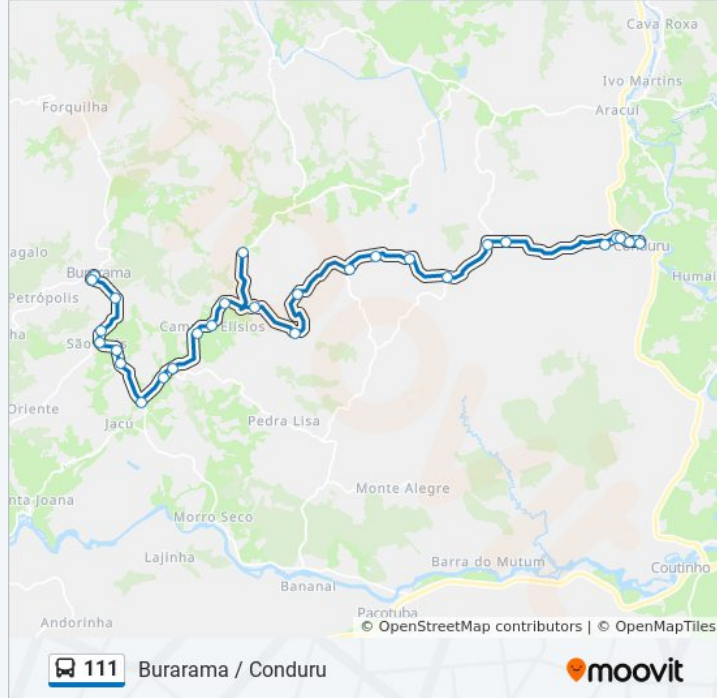

Estr. Conduru - Campos Elíseos

Estr. Conduru - Campos Elíseos

Sítio Bela Vista, 381

Sítio Bela Vista, 273

Rua Antero Camara, 140

Rua Coronel Francisco Athayde, 175

Rua Coronel Francisco Athayde, 16

Es-166 / Conduru