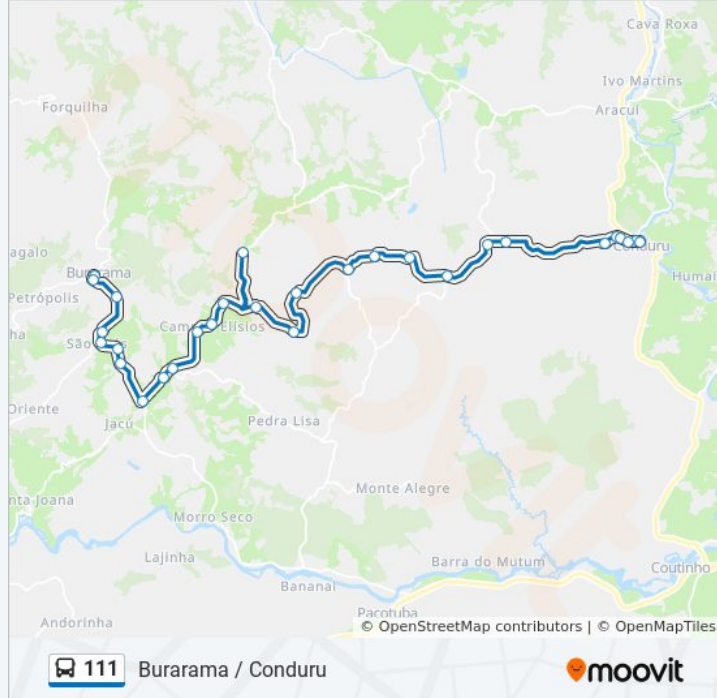

### Sentido: Burarama

29 pontos

[VER OS HORÁRIOS DA LINHA](#)

Es-166 / Conduru

Rua Coronel Francisco Athayde, 8

Rua Coronel Francisco Athayde, 175

Rua Antero Camara, 140

Sítio Bela Vista, 230

Estr. Conduru - Campos Elíseos

Estr. Conduru - Campos Elíseos

Boa Conserva

Estr. Conduru - Campos Elíseos

Campos Elíseos

Estr. Conduru - Campos Elíseos

Estr. Conduru - Campos Elíseos

Estr. Conduru - Campos Elíseos

### Informações da linha de ônibus 111

**Sentido:** Burarama

**Paradas:** 29

**Duração da viagem:** 52 min

**Resumo da linha:**

Es-483

Es-483

Es-483

Es-483 / São Brás

Es-483

Es-483

Rodovia Burarama Cahoeiro, 100

Burarama