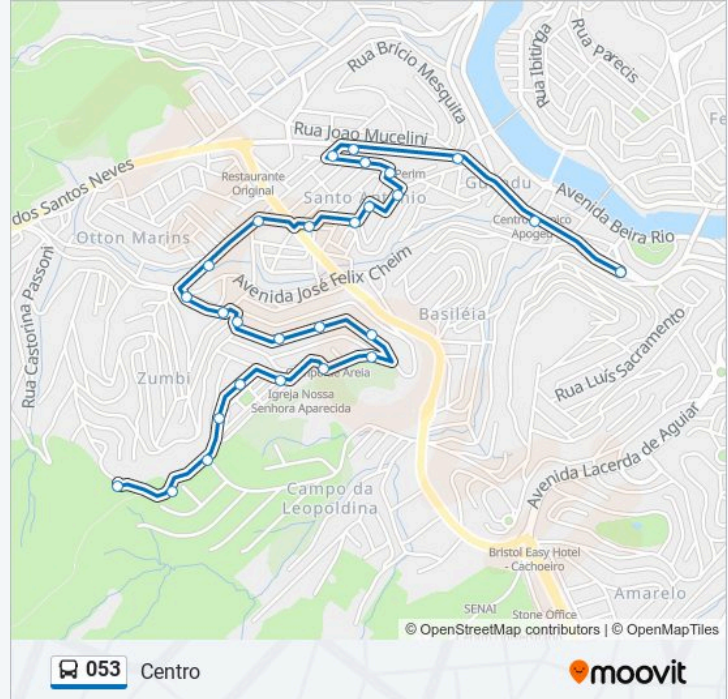

053

Alto Eucalipto

Use O App

A linha de ônibus 053 | (Alto Eucalipto) tem 2 itinerários.

(1) Alto Eucalipto: 06:20 - 19:20(2) Centro: 06:00 - 19:00

Use o aplicativo do Moovit para encontrar a estação de ônibus da linha 053 mais perto de você e descubra quando chegará a próxima linha de ônibus 053.

Rua Nossa Senhora Aparecida, 3

Rua Cariacica, 48

Rua Amélia C. Passami, 534

Rua Etelvina Vivalqua, 207

Rua Etelvina Vivalqua, 121

Rua Maranhão, 22

Rua Antônio Félix Vieira, 19

Horários da linha de ônibus 053

Informações da linha de ônibus 053

Sentido: Centro

Paradas: 27

Duração da viagem: 14 min

Resumo da linha:

Rua Rio Grande Do Norte, 20

Rua Samuel Duarte, 5

Rua Marechal Mascarenhas De Moraes, 5

Rua Marechal Mascarenhas De Moraes, 52

Rua Marechal Mascarenhas De Moraes, 110

Avenida Jones Dos Santos Neves, 507-551

Policlínica Municipal

Supermercados Perim

Terminal Av. José Félix Cheim

Os horários e os mapas do itinerário da linha de ônibus 053 estão disponíveis, no formato PDF offline, no site: moovitapp.com. Use o Moovit App e viaje de transporte público por Vitória! Com o Moovit você poderá ver os horários em tempo real dos ônibus, trem e metrô, e receber direções passo a passo durante todo o percurso!