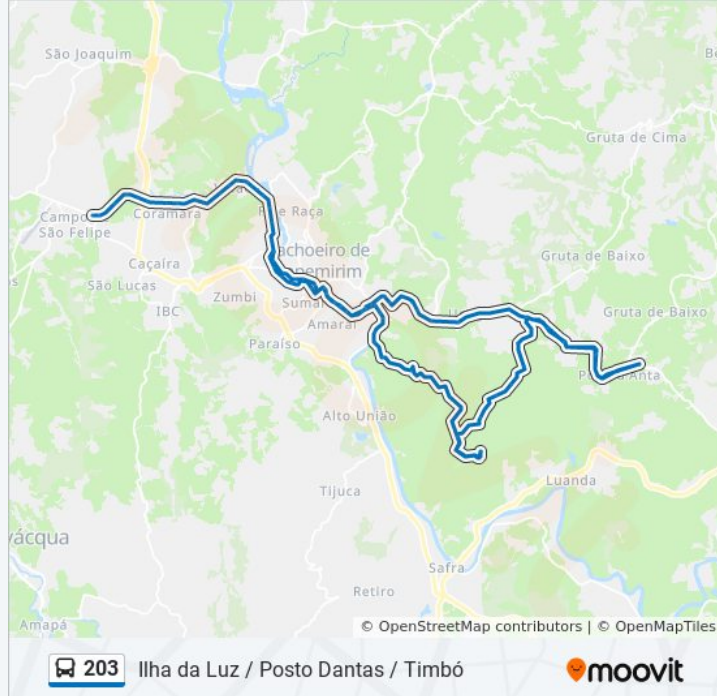

Rodovia Governador Lacerda De Aguiar, 10

Posto Dantas

Rodovia Governador Lacerda De Aguiar, 10

Es-488 / Jaqueira 1

Es-289

Estrada Da Gruta, 350

Estr. Timbó

Estr. Timbó