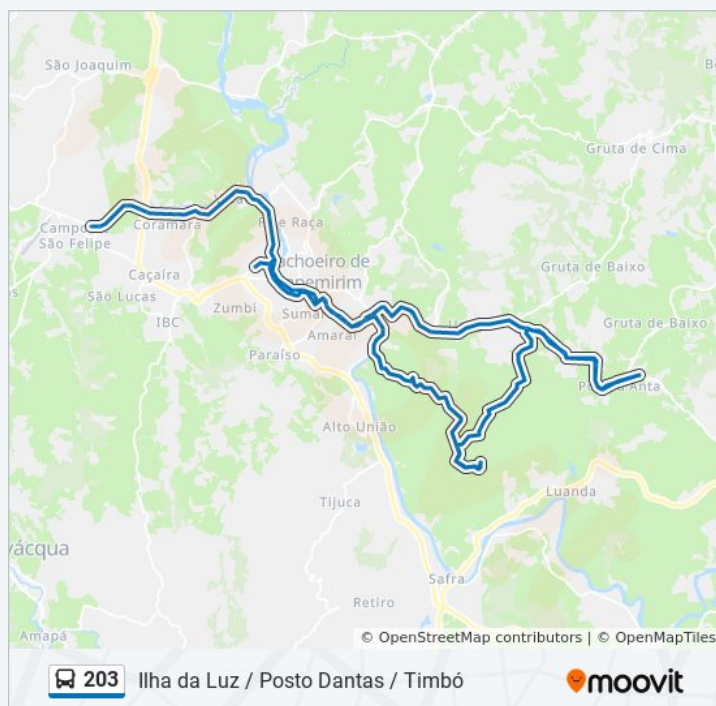

### Informações da linha de ônibus 203

**Sentido:** Vila Rica (Garagem) / Posto Dantas / Timbó / Exposição (Via Valão)

**Paradas:** 87

**Duração da viagem:** 110 min

**Resumo da linha:**

Rodovia Governador Lacerda De Aguiar, 10