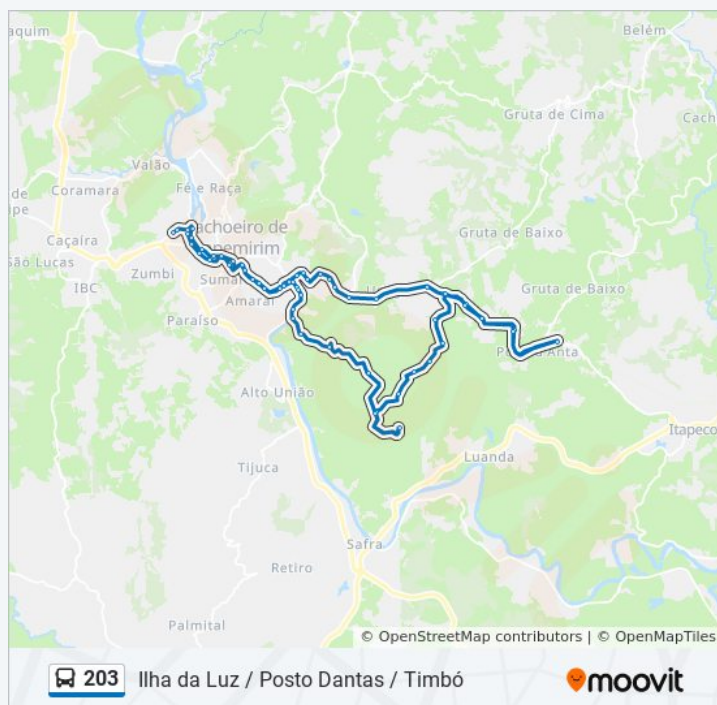

Rodovia Governador Lacerda De Aguiar, 10

Es-488 / Jaqueira 1

Es-289

Estrada Da Gruta, 350

Estr. Timbó

Estr. Timbó

Estr. Timbó

## Informações da linha de ônibus 203

**Sentido:** Vila Rica (Garagem) / Posto Dantas / Timbó / Ilha Da Luz

**Paradas:** 66

**Duração da viagem:** 90 min

**Resumo da linha:**

Estr. Timbó

Estr. Timbó

Estr. Timbó