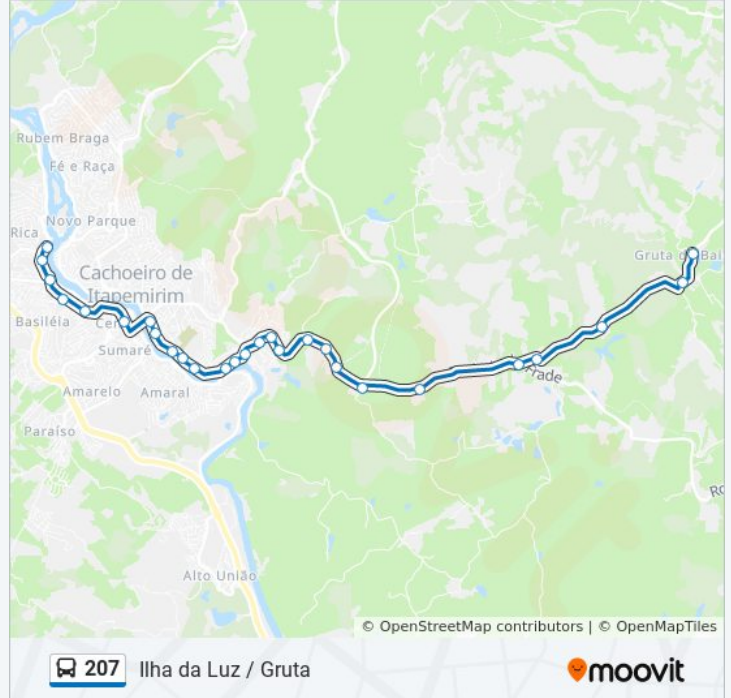

### Sentido: Gruta

27 pontos

[VER OS HORÁRIOS DA LINHA](#)

Rua Bernardo Horta, 314-558  
Rua Bernardo Horta, 102  
Rua Bernardo Horta, 198  
Supermercados Perim  
Terminal Av. José Félix Cheim  
Rua Costa Pereira, 39  
Rua Moreira, 62-110  
Rua Moreira, 61  
Rua Moreira, 168  
Rua Moreira, 253  
Rua Coronel Borges, 298  
Rua Coronel Borges, 103  
Rua Coronel Borges, 158  
Rua Amilcar Figliuzi, 88  
Rua Doutor Amilcar Figliuzzi, 37  
Rodovia Governador Lacerda De Aguiar, 85  
Rua Amilcar Figliuzi, 46  
Rua Nildo De Athayde Pinheiro, 3  
Cdp De Cachoeiro  
Es-488  
Es-488

### Informações da linha de ônibus 207

**Sentido:** Gruta

**Paradas:** 27

**Duração da viagem:** 25 min

**Resumo da linha:**

Es-488 / Hotel Urtiga

Entrada Da Gruta

Estrada Da Gruta, 2540

### Sentido: Ilha Da Luz

25 pontos

[VER OS HORÁRIOS DA LINHA](#)

Estr. Da Gruta

Cartório Da Gruta

Estr. Da Gruta

Estrada Da Gruta, 2540

Entrada Da Gruta

Avenida Beira-Rio, 2-150

Terminal Beira-Rio

Avenida Beira-Rio, 365

Avenida Beira-Rio, 467

Os horários e os mapas do itinerário da linha de ônibus 207 estão disponíveis, no formato PDF offline, no site: [moovitapp.com](https://moovitapp.com). Use o [Moovit App](#) e viaje de transporte público por Vitória! Com o Moovit você poderá ver os horários em tempo real dos ônibus, trem e metrô, e receber direções passo a passo durante todo o percurso!