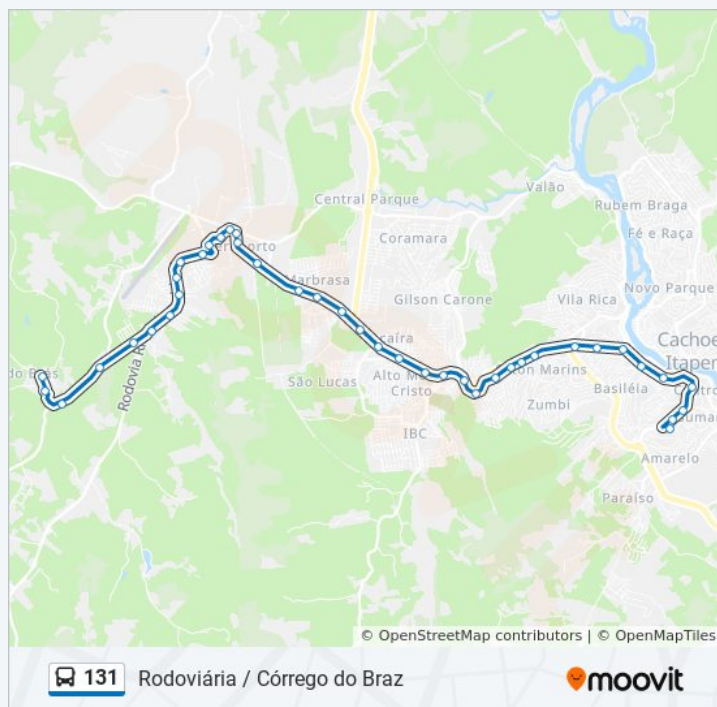

Rodovia Gumercindo Moura Nunes, 1361-1407

Avenida Jones Dos Santos Neves, 747-923

Avenida Jones Dos Santos Neves, 507-551

Policlinica Municipal

Supermercados Perim

Terminal Av. José Félix Cheim

Rua Rui Barbosa, 50

Avenida Francisco Lacerda De Águiar, 86-162

Avenida Francisco Lacerda De Águiar, 96

Terminal Rodoviário Gil Moreira (Cachoeiro De Itapemirim)

Duração da viagem: 40 min

Resumo da linha:

Os horários e os mapas do itinerário da linha de ônibus 131 estão disponíveis, no formato PDF offline, no site: moovitapp.com. Use o [Moovit App](#) e viaje de transporte público por Vitória! Com o Moovit você poderá ver os horários em tempo real dos ônibus, trem e metrô, e receber direções passo a passo durante todo o percurso!