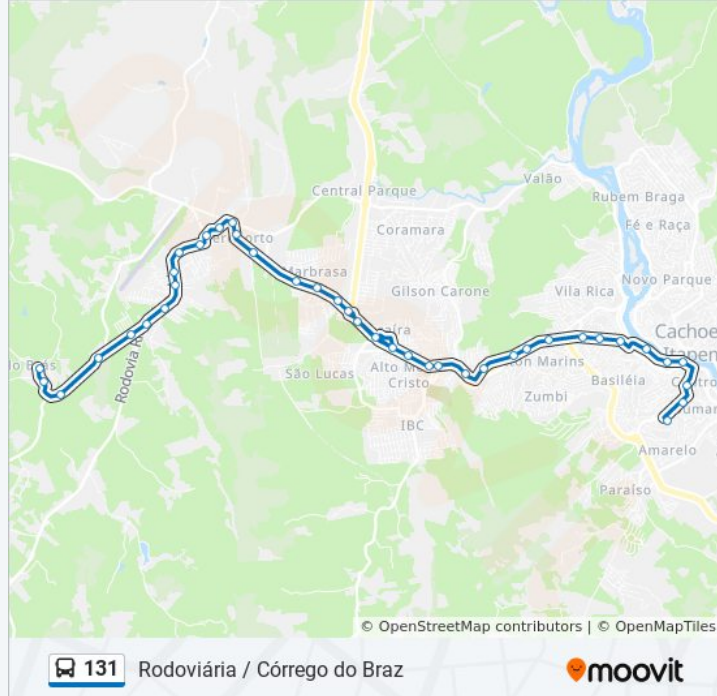

Terminal Beira-Rio

Policlinica Municipal

Avenida Jones Dos Santos Neves, 464

Avenida Jones Dos Santos Neves, 688

Rodovia Gumercindo Moura Nunes, 1092-1360

Avenida Jones Dos Santos Neves, 480

Avenida Jones Dos Santos Neves, 14

Avenida Rui Pinto Bandeira, 87

Avenida Rui Pinto Bandeira, 117

Avenida Rui Pinto Bandeira, 275

Rodovia Ricardo Barbieri, 70

Loteamento Por Do Sol

R. Izidoro Pessini

R. Izidoro Pessini

R. Izidoro Pessini

Córrego Do Braz

Sentido: Rodoviária

40 pontos

[VER OS HORÁRIOS DA LINHA](#)

Córrego Do Braz

R. Izidoro Pessini

R. Izidoro Pessini

R. Izidoro Pessini