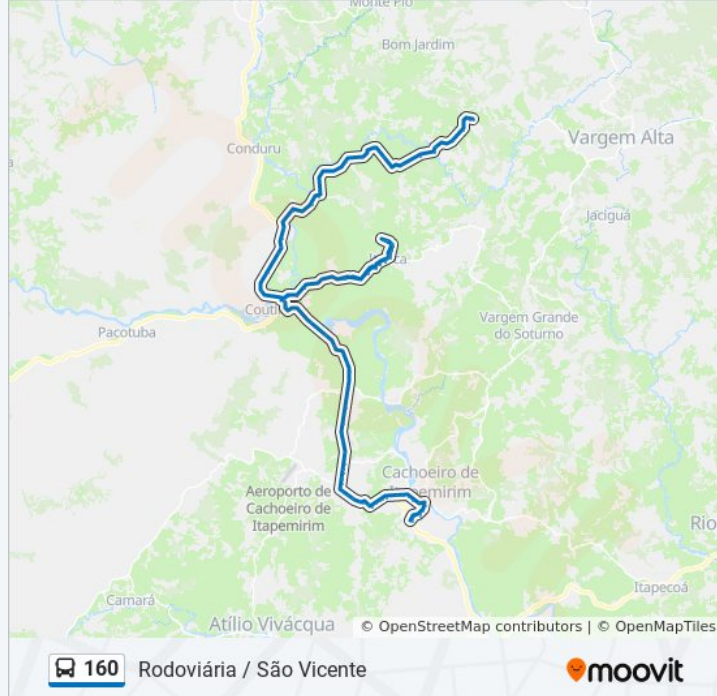

Córrego Vermelho

Perto Do Bar Da Arlete

Ponto Do Zé Da Venda

Ponto Da Luzia Do Marculino

Rua Braz Vivacqua, 48

Rua Egídio Vivaqua, 996

Rua Jose Vivacqua, 23

Rua Domingos Vivacqua, 8

Itaoca / Paróquia Nossa Senhora Aparecida

Posto De Gasolina

Rua Nelson Luiz Barbosa, 70

Rua Nelson Luiz Barbosa, 61

Es-486

Es-486

Es-486

Es-486 / Imerys