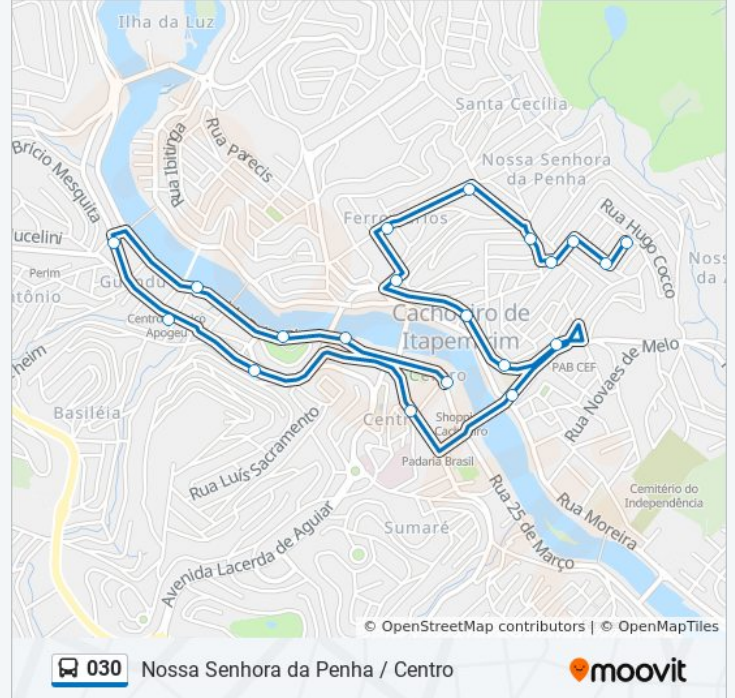

A linha de ônibus 030 | (Nossa Senhora da Penha / Centro) tem 2 itinerários.

(1) Centro: 05:30 - 20:00(2) Nossa Senhora Da Penha: 05:45 - 19:15

Use o aplicativo do Moovit para encontrar a estação de ônibus da linha 030 mais perto de você e descubra quando chegará a próxima linha de ônibus 030.

Sentido: Centro

14 pontos

[VER OS HORÁRIOS DA LINHA](#)

Rua Celcino Pimenta, 15
Rua Benedito De Souza Machado, 26
Rua Maracajá, 63
Rua Irineu Hermógenes Dos Santos, 25
Rua Santa Teresinha, 19
Rua Nilo Peçanha, 104
Rua José Rebelo, 47
Rua Alcebíades Sobreira, 23
Rua Anacleto Ramos, 105
Rua Anacleto Ramos, 35b
Rua Alziro Viana, 179
Avenida Pinheiro Júnior, 136-300
Avenida Pinheiro Júnior, 158
Terminal Rua 25 De Março

Rua Nilo Peçanha, 104

Rua Santa Teresinha, 423

Horários da linha de ônibus 030

Tabela de horários sentido Nossa Senhora Da Penha

Domingo	06:15 - 19:15
Segunda-feira	05:45 - 19:15
Terça-feira	05:45 - 19:15
Quarta-feira	05:45 - 19:15
Quinta-feira	05:45 - 19:15
Sexta-feira	05:45 - 19:15
Sábado	05:45 - 19:15

Informações da linha de ônibus 030

Sentido: Nossa Senhora Da Penha

Paradas: 20

Duração da viagem: 16 min

Resumo da linha:

Rua Irineu Hermógenes Dos Santos, 30

Rua Celcino Pimenta, 15

Os horários e os mapas do itinerário da linha de ônibus 030 estão disponíveis, no formato PDF offline, no site: moovitapp.com. Use o [Moovit App](#) e viaje de transporte público por Vitória! Com o Moovit você poderá ver os horários em tempo real dos ônibus, trem e metrô, e receber direções passo a passo durante todo o percurso!