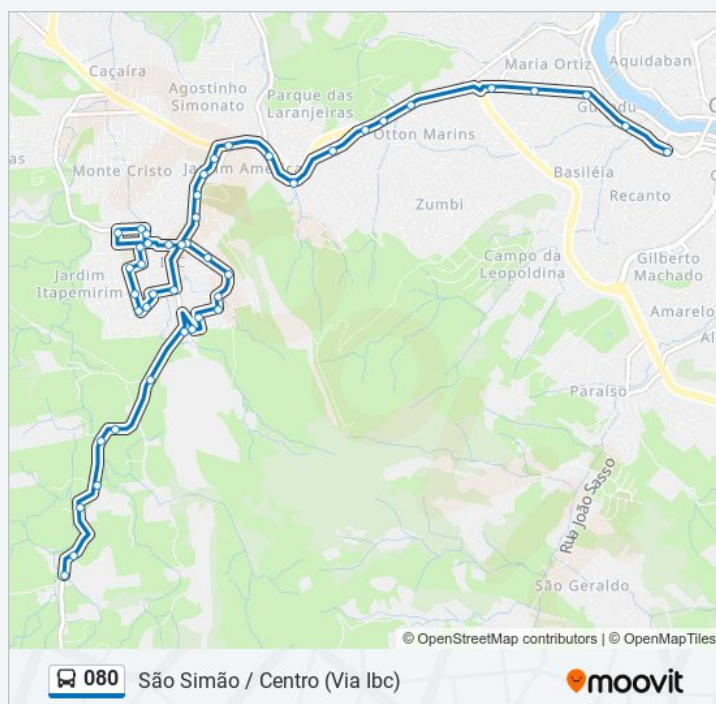

Rua Paulo Afonso, 10

Rua Ario Sardemberg, 4

Rua Godofredo Adversi, 15-17

Rua Vincenzo Tedesco, 16

Rua Sebastião Carreiro, 25

Rua José Barbosa, 236-288

Rua Jorge Luís Da Silva, 29

Horários da linha de ônibus 080

Tabela de horários sentido São Simão / Centro (Via Ibc)

domingo	Fora de Operação
segunda-feira	12:20
terça-feira	Fora de Operação
quarta-feira	Fora de Operação
quinta-feira	Fora de Operação
sexta-feira	Fora de Operação
sábado	Fora de Operação

Informações da linha de ônibus 080

Sentido: São Simão / Centro (Via Ibc)

Paradas: 45

Duração da viagem: 25 min

Resumo da linha:

Rua Jorge Luís Da Silva, 41

Rua L, 38

Rua Benedito Abreu, 32