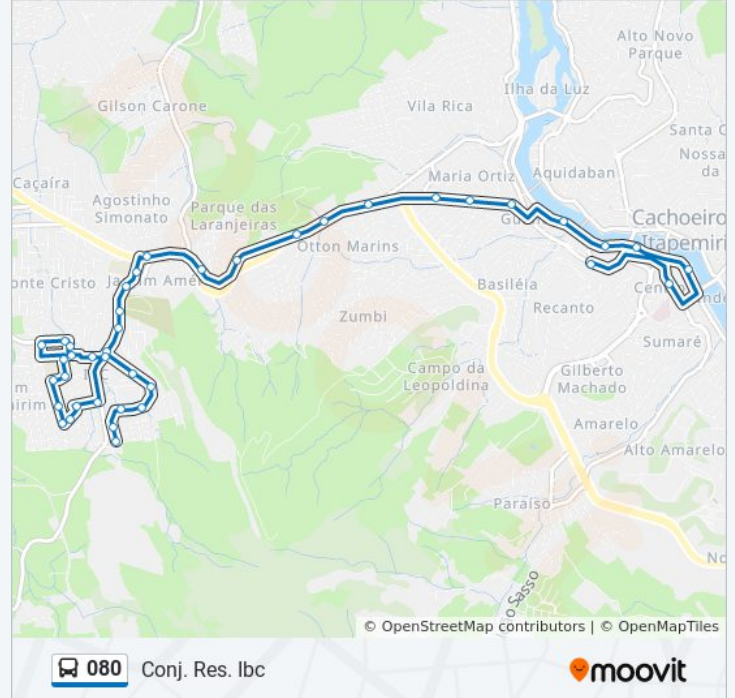

Rua Hermínio Altoé, 148

Rua Domingos Alcino Dadalto, 703-733

Rua Deputado Raimundo Andrade, 34

Rua Atanagildo Araújo, 5

Rua Ruth Almeida Viêira, 1

Rua Ruth Almeida Viêira, 37

Rua Ruth Almeida Viêira, 53

Rua Ruth Almeida Viêira, 65

Sentido: Ibc (Até Santa Tereza)

53 pontos

[VER OS HORÁRIOS DA LINHA](#)

Terminal Av. José Félix Cheim

Rua Costa Pereira, 39

Horários da linha de ônibus 080

Tabela de horários sentido Ibc (Até Santa Tereza)

domingo	Fora de Operação
segunda-feira	18:25
terça-feira	Fora de Operação

Terminal Rua 25 De Março

Cartório Braga

Avenida Beira-Rio, 2-150

Terminal Beira-Rio

Policlinica Municipal

Avenida Jones Dos Santos Neves, 464

Avenida Jones Dos Santos Neves, 688

Rodovia Gumercindo Moura Nunes, 1092-1360