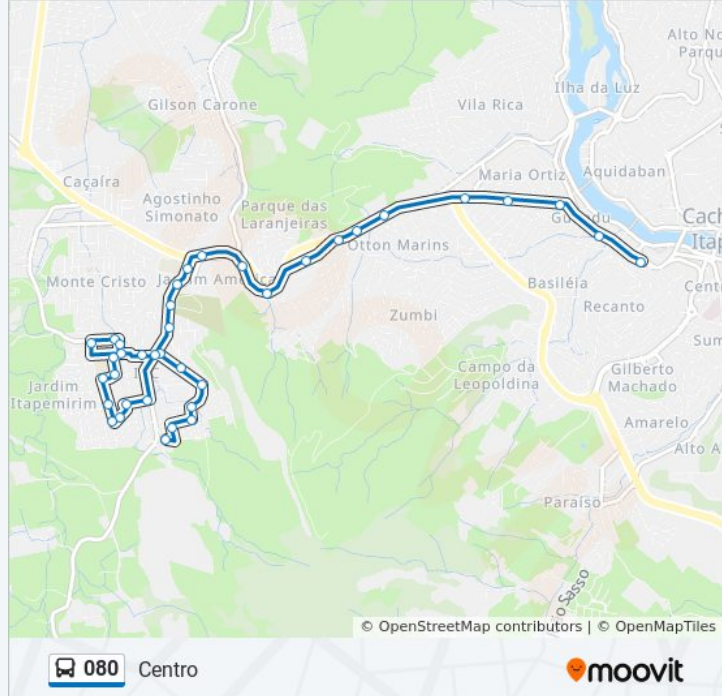

Rodovia Gumercindo Moura Nunes, 1361-1407

Avenida Jones Dos Santos Neves, 747-923

Avenida Jones Dos Santos Neves, 507-551

Policlínica Municipal

Supermercados Perim

Terminal Av. José Félix Cheim

Sentido: Conj. Res. Ibc

40 pontos

[VER OS HORÁRIOS DA LINHA](#)

Terminal Av. José Félix Cheim

Rua Costa Pereira, 39

Terminal Rua 25 De Março

Cartório Braga

Avenida Beira-Rio, 2-150

Terminal Beira-Rio

Policlínica Municipal

Avenida Jones Dos Santos Neves, 464

Avenida Jones Dos Santos Neves, 688

Rodovia Gumercindo Moura Nunes, 1092-1360

Avenida Jones Dos Santos Neves, 480

Avenida Jones Dos Santos Neves, 14