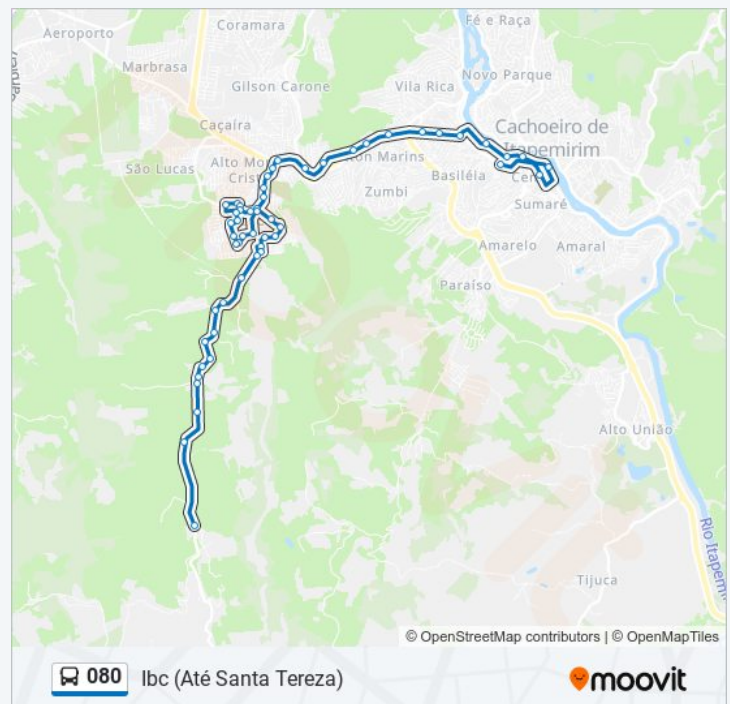

Fora de Operação

sábado

Fora de Operação

Informações da linha de ônibus 080

Sentido: Ibc (Até Santa Tereza)

Paradas: 53

Duração da viagem: 39 min

Resumo da linha: