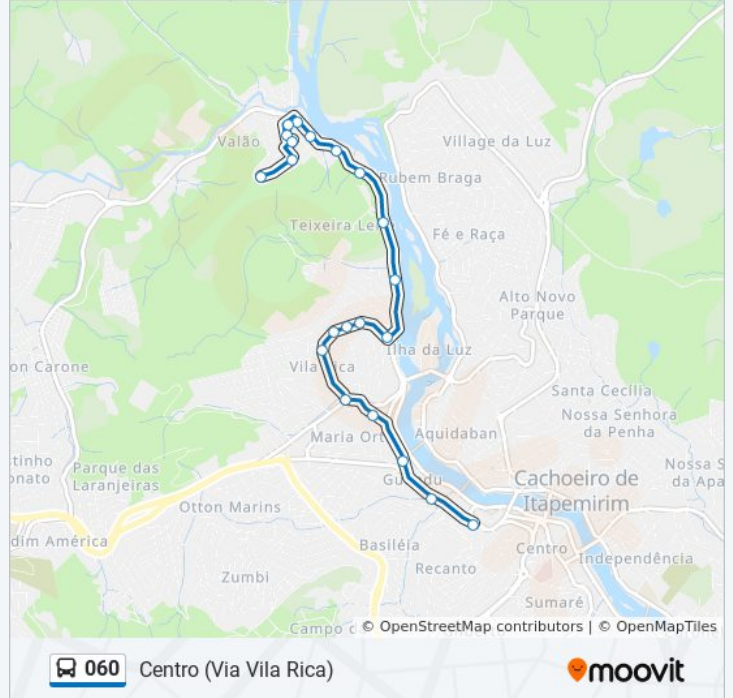

Rua José Amaral, 266

Avenida Mauro Miranda Madureira, 34

Avenida Mauro Miranda Madureira, 163

Rua Maurílio Coelho, 46

Rua Doutor Osiris De Almeida Freitas, 155

Rua General Ozires De Almeida Freitas, 112

Rua General Ozires De Almeida Freitas, 98

Informações da linha de ônibus 060

Sentido: Centro (Via Vila Rica)

Paradas: 21

Duração da viagem: 14 min

Resumo da linha:

Sentido: Ilha Da Luz / Valão (Via Vila Rica)

29 pontos

[VER OS HORÁRIOS DA LINHA](#)

Informações da linha de ônibus 060

Sentido: Ilha Da Luz / Valão (Via Vila Rica)

Paradas: 29

Duração da viagem: 20 min

Resumo da linha:

Rua General Ozires De Almeida Freitas, 112

Rua Doutor Osiris De Almeida Freitas, 157

Informações da linha de ônibus 060

Sentido: Valão (Via Vila Rica)

Paradas: 25

Duração da viagem: 18 min

Resumo da linha:

Avenida Mauro Miranda Madureira, 32

Rua José Amaral, 289

Avenida Mauro Miranda Madureira, 5