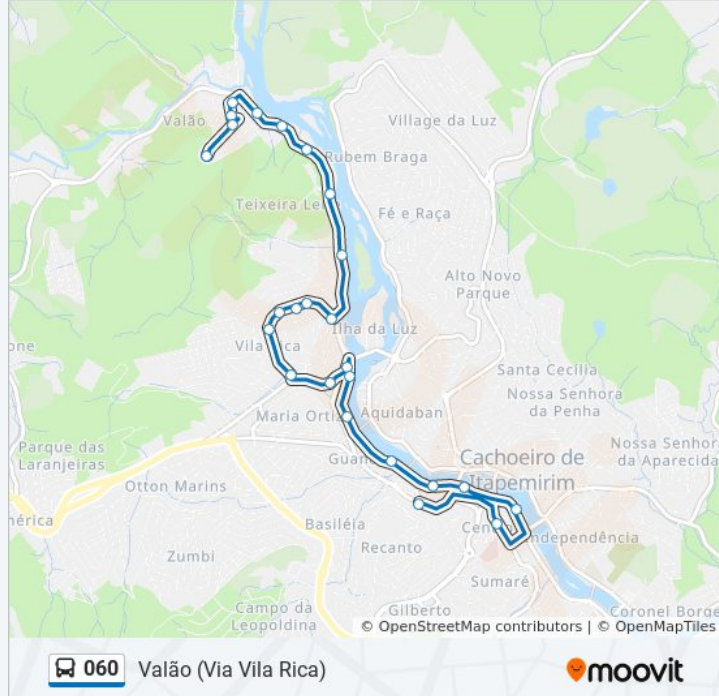

Informações da linha de ônibus 060

Sentido: Ilha Da Luz / Valão (Via Vila Rica)

Paradas: 29

Duração da viagem: 20 min

Resumo da linha:

Rua General Ozires De Almeida Freitas, 112

Rua Doutor Osiris De Almeida Freitas, 157

Avenida Mauro Miranda Madureira, 51

Rua Miguel Dias Jacques, 292

Horários da linha de ônibus 060

Tabela de horários sentido Valão (Via Vila Rica)

domingo	Fora de Operação
segunda-feira	06:30 - 18:10
terça-feira	06:30 - 18:10
quarta-feira	06:30 - 18:10
quinta-feira	06:30 - 18:10
sexta-feira	06:30 - 18:10
sábado	Fora de Operação

Informações da linha de ônibus 060

Sentido: Valão (Via Vila Rica)

Paradas: 25

Duração da viagem: 18 min

Resumo da linha:

Avenida Mauro Miranda Madureira, 32

Rua José Amaral, 289

Avenida Mauro Miranda Madureira, 5

Rua Sábino Joaquim Coelho, 14

Rua Adolfo Agostinho, 32

Rua José Moreira Da Silva, 5

Rua Euríco Monteiro De Castro, 43

Os horários e os mapas do itinerário da linha de ônibus 060 estão disponíveis, no formato PDF offline, no site: moovitapp.com. Use o [Moovit App](#) e viaje de transporte público por Vitória! Com o Moovit você poderá ver os horários em tempo real dos ônibus, trem e metrô, e receber direções passo a passo durante todo o percurso!