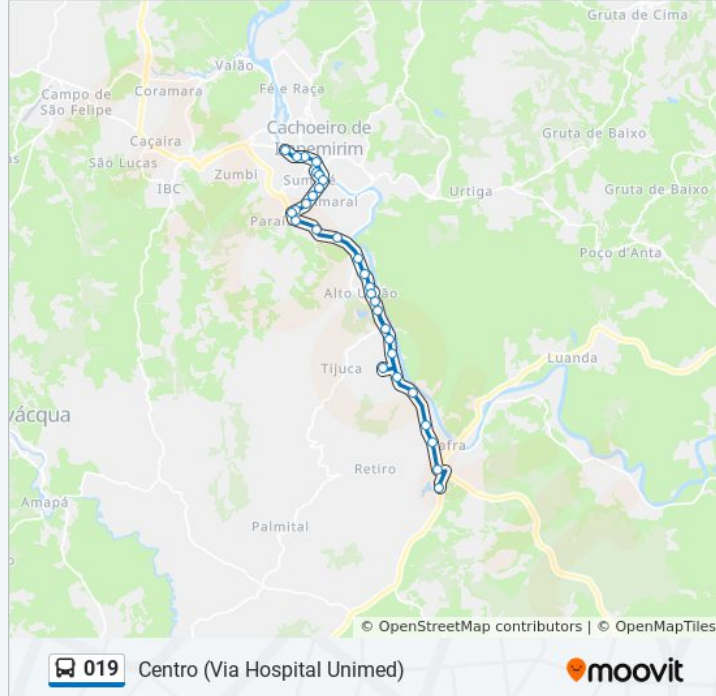

### Informações da linha de ônibus 019

**Sentido:** Centro (Via Hospital Unimed)

**Paradas:** 31

**Duração da viagem:** 35 min

**Resumo da linha:**

Garagem Da Viação Itapemirim

Rua Jerônimo Ribeiro, 1115-1249

Rua Jerônimo Ribeiro, 378

Rua Jerônimo Ribeiro, 320

Rua Jerônimo Ribeiro, 233

Rua Jerônimo Ribeiro, 135

Rua Jerônimo Ribeiro, 61

Rua Araújo Machado, 159

Rua Costa Pereira, 120

Terminal Rua 25 De Março

Cartório Braga

Avenida Beira-Rio, 2-150

Terminal Beira-Rio

### Sentido: Shangrilá

31 pontos

[VER OS HORÁRIOS DA LINHA](#)

Terminal Beira-Rio

Rua Bernardo Horta, 198

Supermercados Perim

Terminal Av. José Félix Cheim

Rua Costa Pereira, 39