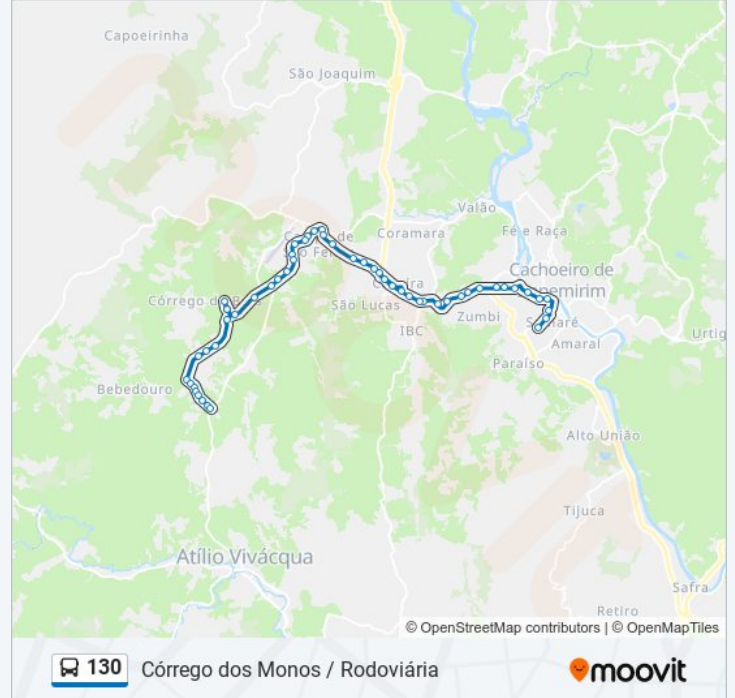

Avenida Beira-Rio, 2-150

Terminal Beira-Rio

Policlinica Municipal

Avenida Jones Dos Santos Neves, 464

Avenida Jones Dos Santos Neves, 688

Rodovia Gumercindo Moura Nunes, 1092-1360

Avenida Jones Dos Santos Neves, 480

Rua José Ribeiro Avelar, 49

Rua Antônio Pimentel De Jesus, 16

Rua Antônio Pimentel De Jesus, 16

Rua Antônio Pimentel De Jesus

Rua Antônio Pimentel De Jesus

Rua Antônio Pimentel De Jesus

Sentido: Rodoviária

53 pontos