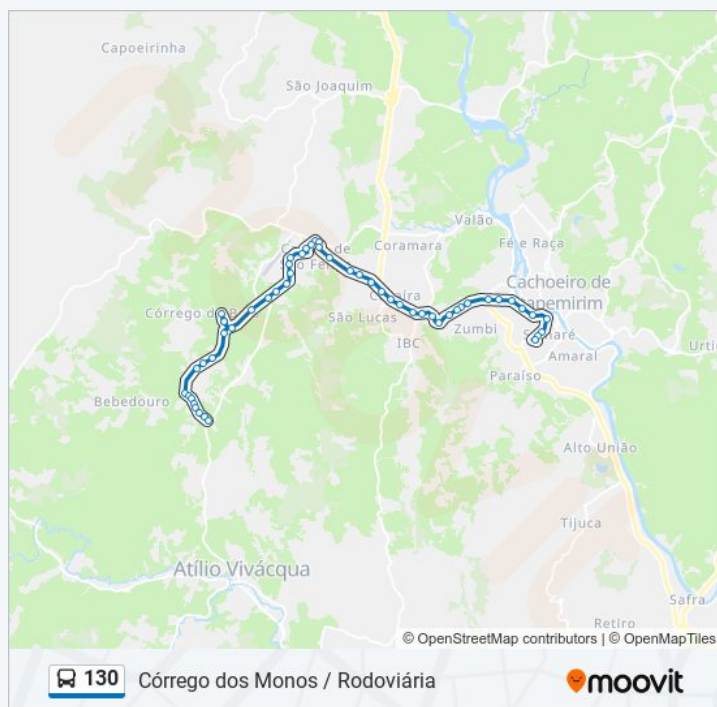

Horários da linha de ônibus 130

Tabela de horários sentido Rodoviária

domingo	05:25 - 19:25
segunda-feira	05:25 - 18:45
terça-feira	05:25 - 18:45
quarta-feira	05:25 - 18:45
quinta-feira	05:25 - 18:45
sexta-feira	05:25 - 18:45
sábado	05:25 - 19:25

Informações da linha de ônibus 130

Sentido: Rodoviária

Paradas: 53

Duração da viagem: 48 min

Resumo da linha:

Avenida Francisco Mardegan, 257 | Parque De Exposições

Avenida Francisco Mardegan, 85

Avenida Francisco Mardegan, 632