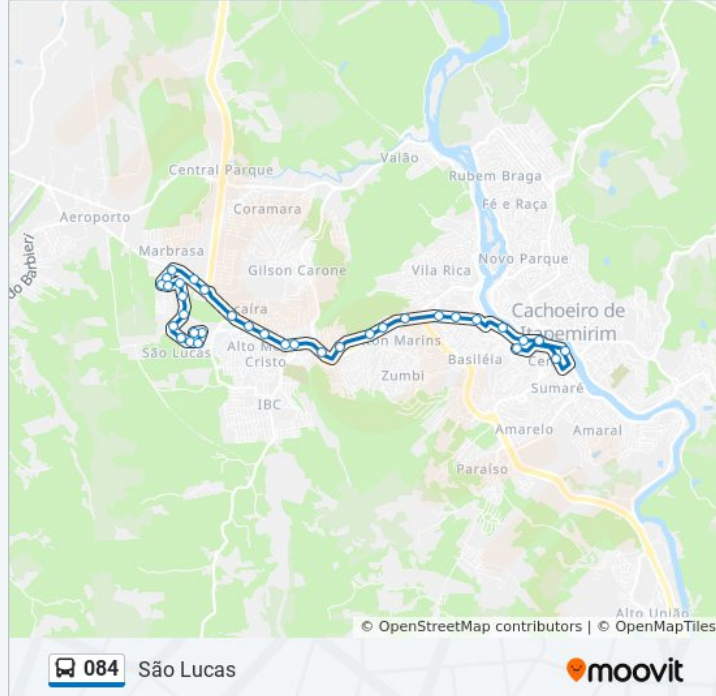

Terminal Beira-Rio

Policlínica Municipal

Avenida Jones Dos Santos Neves, 464

Avenida Jones Dos Santos Neves, 688

Rodovia Gumercindo Moura Nunes, 1092-1360

Avenida Jones Dos Santos Neves, 480

Avenida Jones Dos Santos Neves, 14

### Informações da linha de ônibus 084

**Sentido:** São Lucas

**Paradas:** 34

**Duração da viagem:** 28 min

**Resumo da linha:**

Rodovia Gumercindo Moura Nunes, 3792-4206

Trevo Do Bnh

Avenida Francisco Mardegan, 6

Rua Manoel Pereira Da Silva, 7

Rua Manoel Pereira Da Silva, 115

Rua Manoel Pereira Da Silva, 37

Upa Marbrasa

Rua Antônio Cordeiro, 15

Rua João Bôsko Fiório, 29

Rua José Clésio Moreno Junior, 135

Rua José Moreira Filho, 369

Avenida Antônio Alves, 15

Avenida Antônio Alves, 6

Rua José Caetano Da Silva, 1

Rua José Caetano Da Silva, 23

Rua José Moreira Filho, 23

Os horários e os mapas do itinerário da linha de ônibus 084 estão disponíveis, no formato PDF offline, no site: [moovitapp.com](https://moovitapp.com). Use o [Moovit App](#) e viaje de transporte público por Vitória! Com o Moovit você poderá ver os horários em tempo real dos ônibus, trem e metrô, e receber direções passo a passo durante todo o percurso!