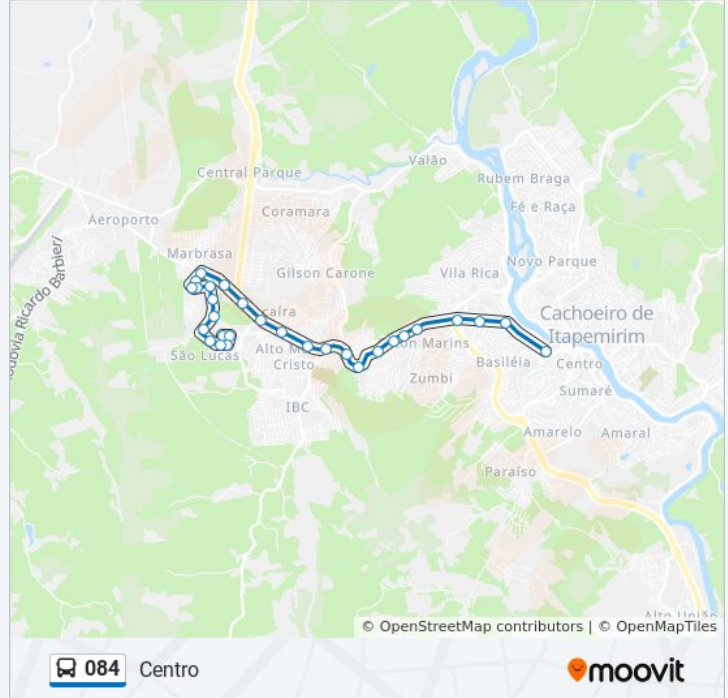

### Informações da linha de ônibus 084

**Sentido:** Centro

**Paradas:** 29

**Duração da viagem:** 20 min

**Resumo da linha:**

Rua Santos Passoni, 30

Avenida José Félix Cheim, 29

Avenida Jones Dos Santos Neves, 179

Rodovia Gumercindo Moura Nunes, 1361-1407

Avenida Jones Dos Santos Neves, 747-923

Avenida Jones Dos Santos Neves, 507-551

Policlínica Municipal

Terminal Av. José Félix Cheim

### Sentido: São Lucas

34 pontos

[VER OS HORÁRIOS DA LINHA](#)

Terminal Av. José Félix Cheim

Rua Costa Pereira, 39

Terminal Rua 25 De Março

Cartório Braga

Avenida Beira-Rio, 2-150

Terminal Beira-Rio

Policlínica Municipal

Avenida Jones Dos Santos Neves, 464

Avenida Jones Dos Santos Neves, 688

Rodovia Gumercindo Moura Nunes, 1092-1360

Avenida Jones Dos Santos Neves, 480

Avenida Jones Dos Santos Neves, 14