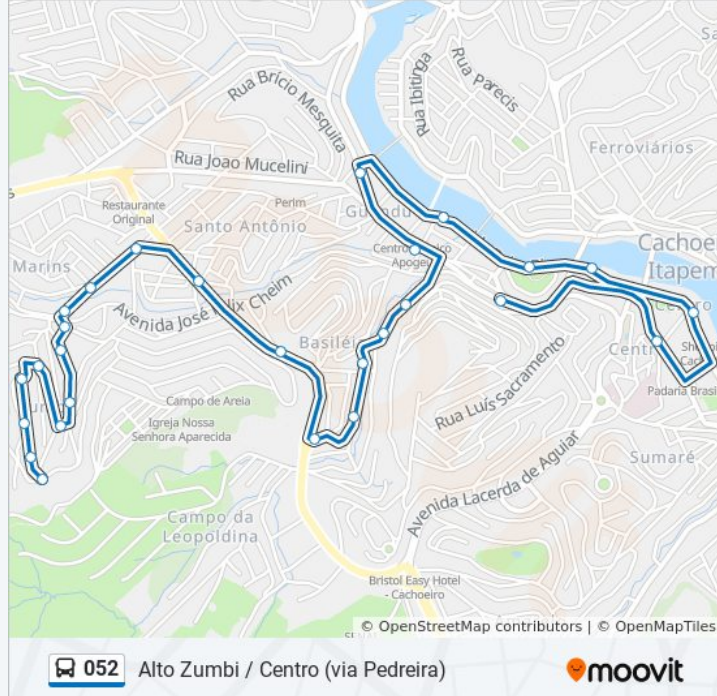

Sentido: Alto Zumbi

27 pontos

[VER OS HORÁRIOS DA LINHA](#)

Terminal Av. José Félix Cheim
Rua Costa Pereira, 39
Terminal Rua 25 De Março
Cartório Braga
Avenida Beira-Rio, 2-150
Terminal Beira-Rio
Rua Bernardo Horta, 198
Supermercados Perim
Rua Basílio Pimenta, 6
Rua Basílio Pimenta, 203
Rua José Antônio Santana, 30
Rua Horácio Leandro, 26
Rua Horácio Leandro, 310-382
Avenida Aristίδes Campos, 257
Avenida Aristίδes Campos, 469
Rua Etelvina Vivalqua, 53
Rua Etelvina Vivalqua, 197
Rua Etelvina Vivalqua, 242
Rua Amélia C. Passami, 534
Rua Jordão Passamai, 17
Rua Jordão Passamai, 50

Informações da linha de ônibus 052**Sentido:** Alto Zumbi**Paradas:** 27**Duração da viagem:** 16 min**Resumo da linha:**

Rua Cândida Batista Pereira Silva, 4227

Rua Baixo Guandú, 42

Rua Lorival Da Silva, 7

Rua Lorival Da Silva, 34

Rua Lorival Da Silva, 51

Ponto Final - Rua José Antônio Santana

Sentido: Centro

19 pontos

[VER OS HORÁRIOS DA LINHA](#)

Ponto Final - Rua José Antônio Santana

Rua Lorival Da Silva, 51