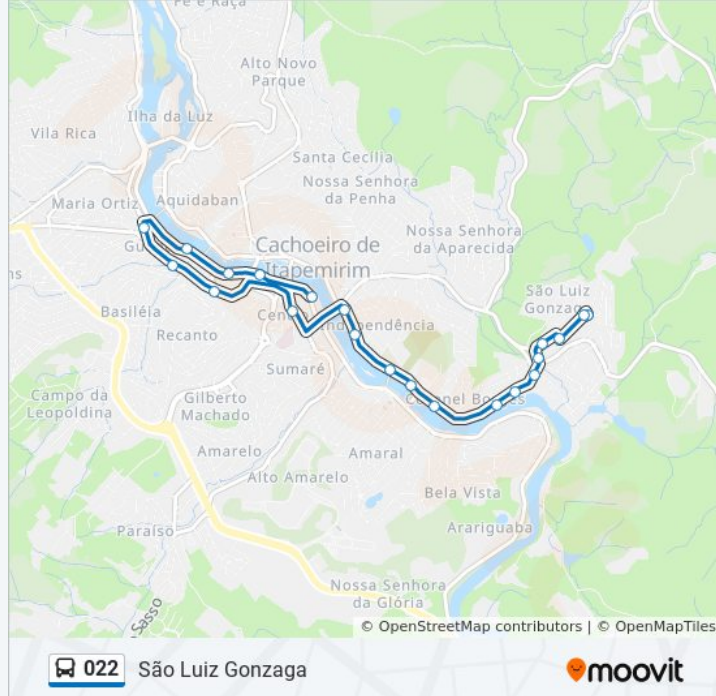

Sentido: Centro

13 pontos

[VER OS HORÁRIOS DA LINHA](#)

Rua Coelho Neto, 6
Rua Gonçalves Dias, 2
Rua Machado De Assis, 2
Rodovia Governador Lacerda De Aguiar, 29
Rua Amilcar Figliuzi, 8
Rua Coronel Borges, 159
Br-482, 105
Rua Moreira, 301
Rua Moreira, 15
Rua Moreira, 168
Rua Moreira, 51
Rua Moreira, 1
Terminal Rua 25 De Março

Informações da linha de ônibus 022

Sentido: São Luiz Gonzaga

Paradas: 21

Duração da viagem: 14 min

Resumo da linha:

Rua Gonçalves Dias, 2

Rua Luís Gonzaga De Oliveira, 6

Rua Coelho Neto, 6

Sentido: São Luiz Gonzaga (Até O Trevo / Hotel Urtiga)

28 pontos

[VER OS HORÁRIOS DA LINHA](#)

Terminal Rua 25 De Março

Cartório Braga

Avenida Beira-Rio, 2-150

Terminal Beira-Rio

Rua Bernardo Horta, 198

Sentido: São Luiz Gonzaga (Até O Trevo / Hotel Urtiga)

Paradas: 28

Duração da viagem: 22 min

Resumo da linha:

Rua Gonçalves Dias, 2

Rua Luís Gonzaga De Oliveira, 6

Rua Coelho Neto, 20

Rua Monteiro Lobato, 31