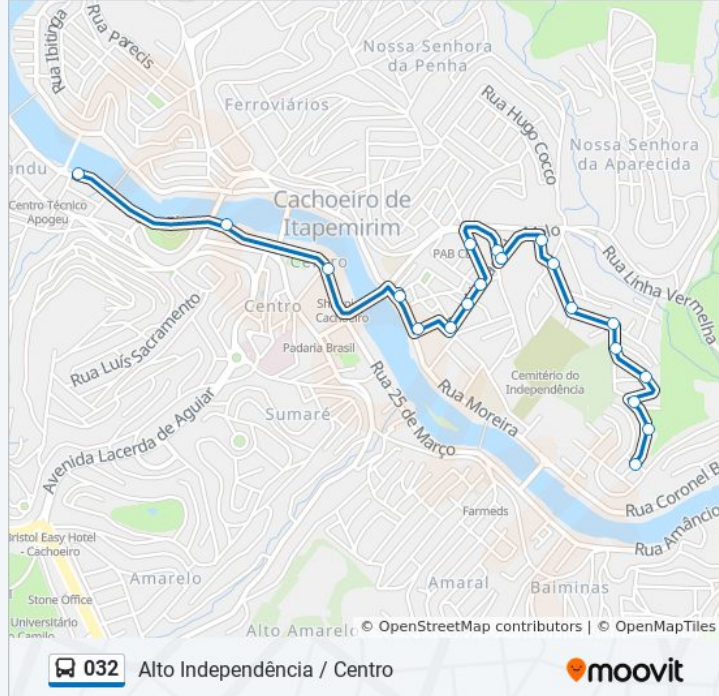

Sentido: Alto Independência

17 pontos

[VER OS HORÁRIOS DA LINHA](#)

Terminal Beira-Rio

Rua Bernardo Horta, 198

Supermercados Perim

Terminal Av. José Félix Cheim

Rua Costa Pereira, 39

Informações da linha de ônibus 032**Sentido:** Alto Independência**Paradas:** 17**Duração da viagem:** 10 min**Resumo da linha:**

Sentido: Centro

20 pontos

[VER OS HORÁRIOS DA LINHA](#)

- Rua Cleber França, 7
- Rua Cleber França, 17
- Rua Cleber França, 35
- Rua Virgílio Gabriel, 39
- Rua Virgílio Gabriel, 11
- Rua Manoel De Oliveira E Souza, 32
- Rua Gotardo Carlos De Souza, 24
- Rua Gotardo Carlos De Souza, 3
- Rua Rosa Barbosa Dias, 4125
- Avenida Monte Castelo, 175
- Avenida Monte Castelo, 147
- Rua Capivari, 54
- Rua Novaes De Melo, 64
- Rua Novaes De Melo, 36
- Rua Dom Fernando, 17
- Rua Coronel Monteiro, 3
- Rua Moreira, 1
- Terminal Rua 25 De Março

Informações da linha de ônibus 032

Sentido: Centro

Paradas: 20

Duração da viagem: 8 min

Resumo da linha:

Cartório Braga

Terminal Beira-Rio

Os horários e os mapas do itinerário da linha de ônibus 032 estão disponíveis, no formato PDF offline, no site: moovitapp.com. Use o [Moovit App](#) e viaje de transporte público por Vitória! Com o Moovit você poderá ver os horários em tempo real dos ônibus, trem e metrô, e receber direções passo a passo durante todo o percurso!