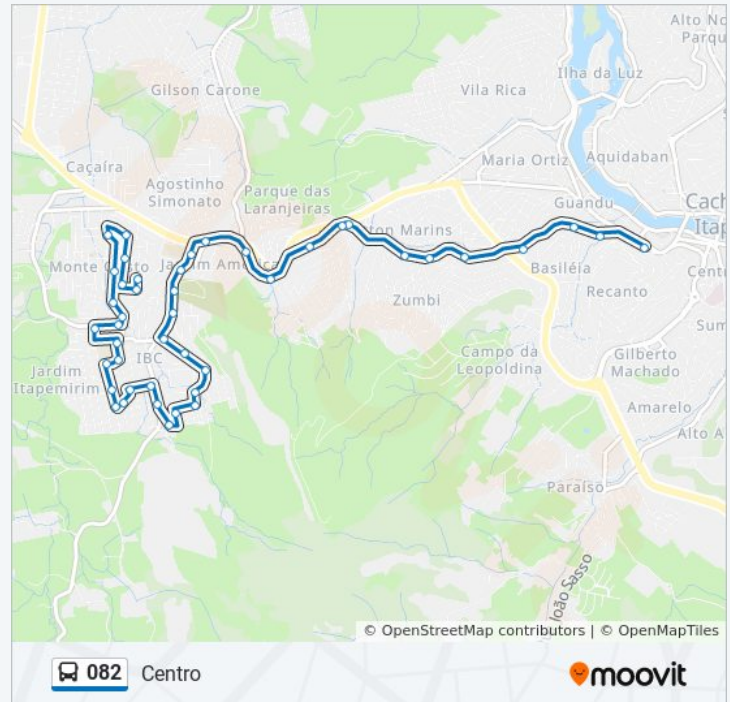

Terminal Beira-Rio

Policlinica Municipal

Avenida Jones Dos Santos Neves, 464

Avenida Jones Dos Santos Neves, 688

Rodovia Gumercindo Moura Nunes, 1092-1360

Avenida Jones Dos Santos Neves, 480

Avenida Jones Dos Santos Neves, 14

Rua Santos Passoni, 30

Avenida José Félix Cheim, 29

Avenida Jones Dos Santos Neves, 477

sábado

Fora de Operação

### Informações da linha de ônibus 082

**Sentido:** Centro

**Paradas:** 44

**Duração da viagem:** 21 min

**Resumo da linha:**

Avenida José Félix Cheim, 1012

Avenida José Félix Cheim, 1227

Rua Manoel Gomes Soares, 15