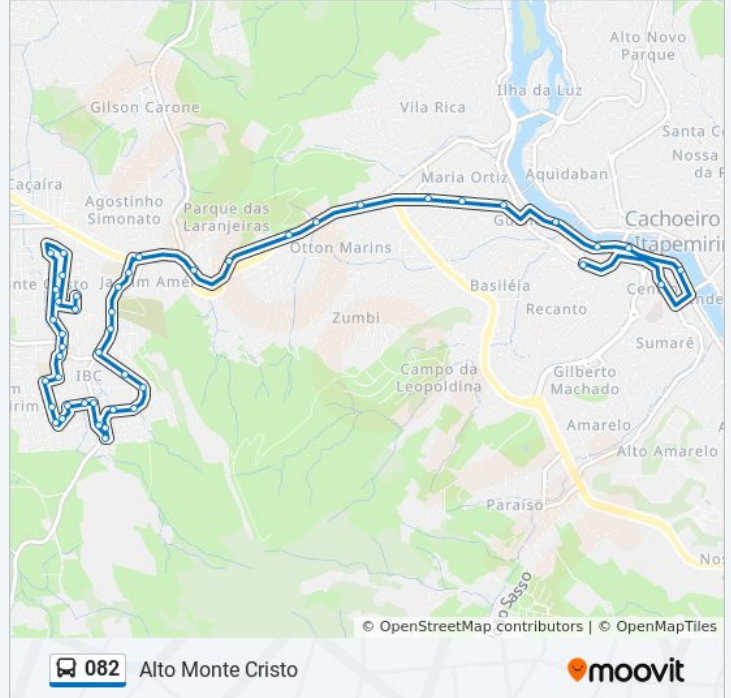

Terminal Beira-Rio

Policlinica Municipal

Avenida Jones Dos Santos Neves, 464

Avenida Jones Dos Santos Neves, 688

Rodovia Gumercindo Moura Nunes, 1092-1360

Avenida Jones Dos Santos Neves, 480

Avenida Jones Dos Santos Neves, 14

### Informações da linha de ônibus 082

**Sentido:** Alto Monte Cristo

**Paradas:** 46

**Duração da viagem:** 24 min

**Resumo da linha:**

Rua Atanagildo Araújo, 5

Rua Ruth Almeida Viêira, 1

Rua Ruth Almeida Viêira, 37

Rua Antônio Cardoso Coelho, 112

Rua Antônio Roque, 03

Rua Eduvaldo Dela Bela, 56

Rua Eduvaldo Dela Bela, 126

Rua Arlinda Cordeiro De Souza Amaral, 5

Rua Manoel Viêira Machado, 2

### Sentido: Centro

44 pontos

[VER OS HORÁRIOS DA LINHA](#)

Rua Manoel Viêira Machado, 2

Rua Eulina Jacond De Andrade, 7

Rua Eduvaldo Dela Bela, 126

Rua Eduvaldo Dela Bela, 56