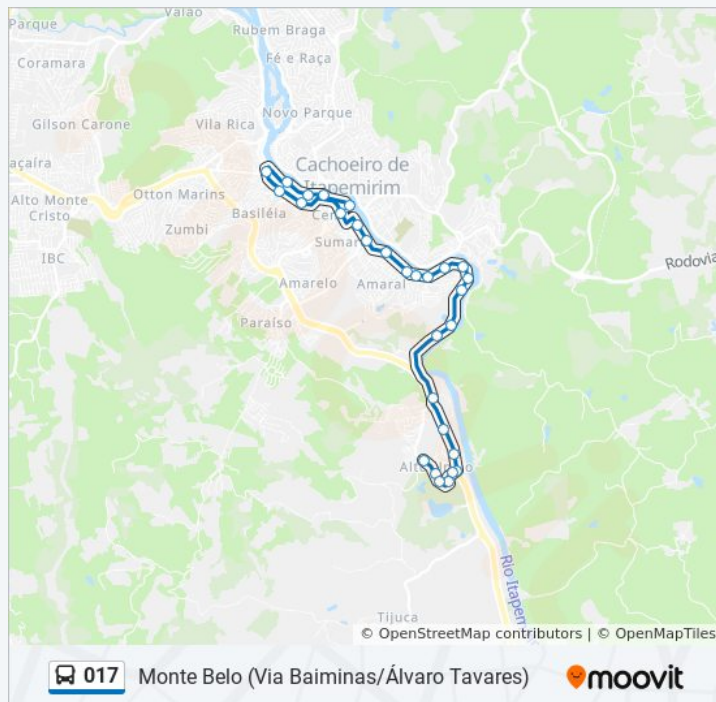

Rua Estanislau Almeida De Souza, 57

Rua Jaír Batista Teixeira, 2

Rua José Nunes Sobrinho, 8

Rua José Nunes Sobrinho, 10

Rua José Nunes Sobrinho, 40

Rua José Nunes Sobrinho, 65

Rua José Nunes Sobrinho, 96

Ponto Final - Monte Belo

## Informações da linha de ônibus 017

**Sentido:** Monte Belo (Via Baiminas/Álvaro Tavares)

**Paradas:** 29

**Duração da viagem:** 25 min

**Resumo da linha:**

## Sentido: Ruy Pinto Bandeira (Via Baiminas/Centro/Km 90)

56 pontos

[VER OS HORÁRIOS DA LINHA](#)

Ponto Final - Monte Belo

Rua Gilson Lesqueves, 66

Rua Carly De Oliveira Campos, 72

Rua Marcondes Gomes, 21

Rua Marcondes Gomes, 21