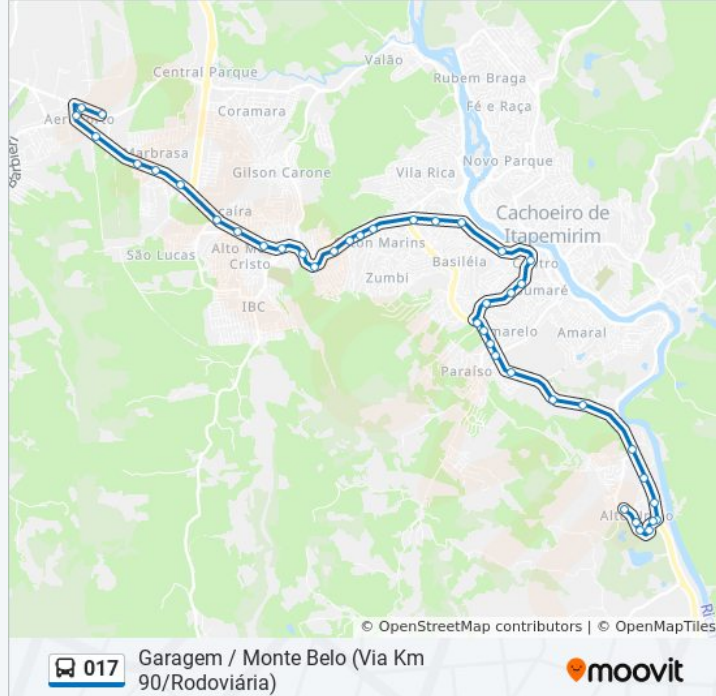

Avenida Francisco Lacerda De Águiar, 1286-1296

Rua Lacerda De Águiar, 534

Garagem Da Viação Itapemirim

Rua Nilton Ultramar, 17

Rua Lacerda De Águiar, 1210

Br-482 / Faculdade Multivix

Rua Estanislau Almeida De Souza, 57

Rua Jaír Batista Teixeira, 2

Rua José Nunes Sobrinho, 8

Rua José Nunes Sobrinho, 10

Rua José Nunes Sobrinho, 40

Rua José Nunes Sobrinho, 65

Rua José Nunes Sobrinho, 96

Ponto Final - Monte Belo

Garagem / Monte Belo (Via Km 90/Rodoviária)

### Sentido: Monte Belo (Via Baiminas/Álvaro Tavares)

29 pontos

[VER OS HORÁRIOS DA LINHA](#)

Terminal Rua 25 De Março

Cartório Braga

Avenida Beira-Rio, 2-150

Terminal Beira-Rio

Rua Bernardo Horta, 198