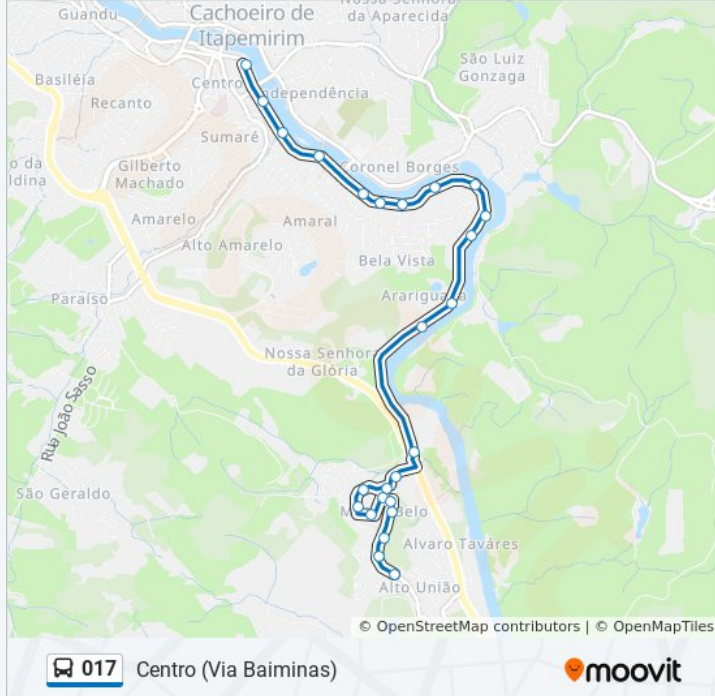

Br-482, 102

Rua Amâncio Silva, 61

Br-482, 12

Rua Amâncio Silva, 54-120

Rua Doutor Deolindo, 240

**Horários da linha de ônibus 017**

Tabela de horários sentido Centro (Via Baiminas)

domingo	06:00 - 20:00
segunda-feira	05:30 - 21:00
terça-feira	05:30 - 21:00
quarta-feira	05:30 - 21:00
quinta-feira	05:30 - 21:00
sexta-feira	05:30 - 21:00
sábado	06:00 - 20:00

**Informações da linha de ônibus 017****Sentido:** Centro (Via Baiminas)**Paradas:** 25**Duração da viagem:** 17 min**Resumo da linha:**

Rua Vinte E Cinco De Março, 760-1052

Rua Vinte E Cinco De Março, 694-758

Rua Vinte E Cinco De Março, 373-575

Terminal Rua 25 De Março

Avenida Rui Pinto Bandeira, 7

Rua Apóstolo Tomé, 3

Os horários e os mapas do itinerário da linha de ônibus 017 estão disponíveis, no formato PDF offline, no site: [moovitapp.com](https://moovitapp.com). Use o Moovit App e viaje de transporte público por Vitória! Com o Moovit você poderá ver os horários em tempo real dos ônibus, trem e metrô, e receber direções passo a passo durante todo o percurso!