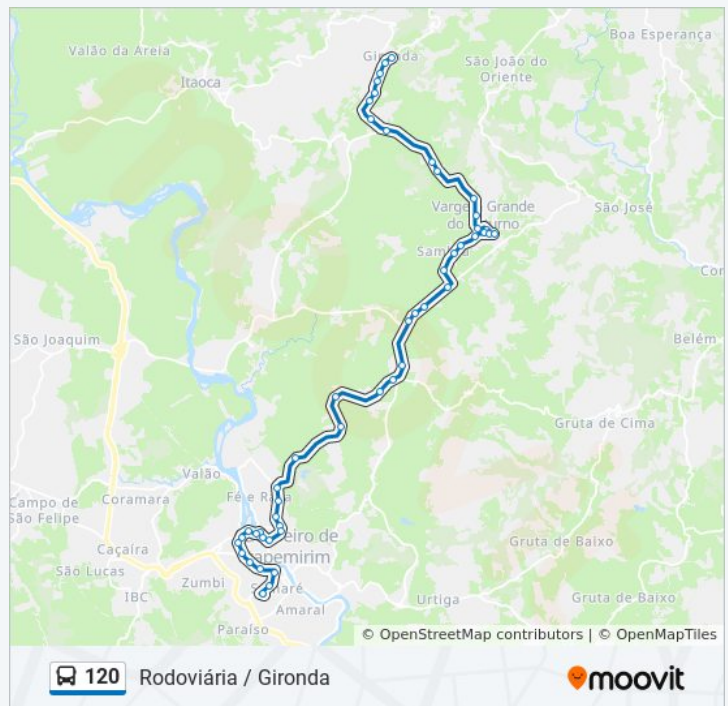

Sexta-feira

05:00 - 19:30

Sábado

06:00 - 18:00

Informações da linha de ônibus 120

Sentido: Rodoviária

Paradas: 50

Duração da viagem: 54 min

Resumo da linha:

Rodovia João De Deus Madureira Filho, 107-115

Avenida José Rosa Machado, 133

Rodovia João De Deus Madureira Filho, 1-137

Rodovia João De Deus Madureira Filho, 82-110

Rodovia João De Deus Madureira Filho, 252-280