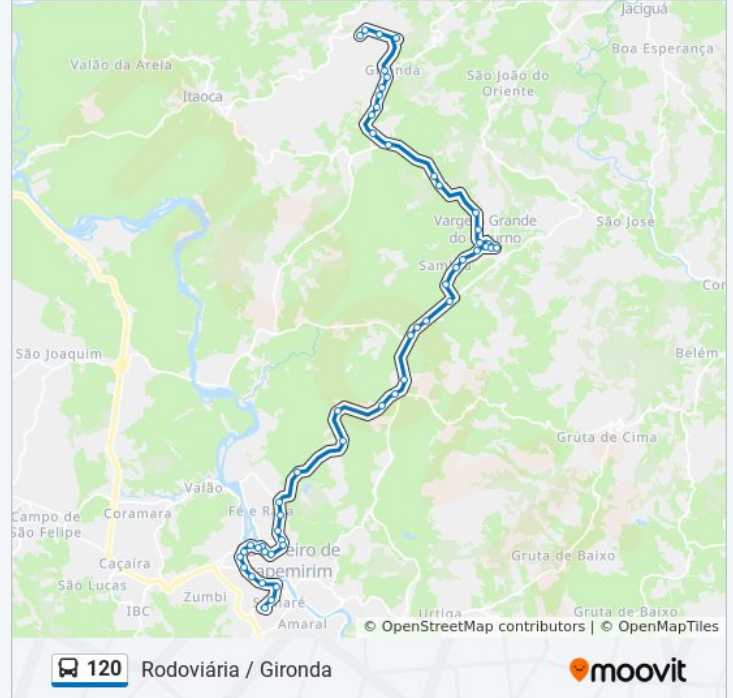

Rodovia João De Deus Madureira Filho, 107-115

Avenida José Rosa Machado, 133

Rodovia João De Deus Madureira Filho, 1-137

Rodovia João De Deus Madureira Filho, 82-110

Rodovia João De Deus Madureira Filho, 252-280

Rua Rui Barbosa, 50

Avenida Francisco Lacerda De Águiar, 86-162

Terminal Rodoviário Gil Moreira (Cachoeiro De Itapemirim)

Sentido: Gironda

52 pontos

[VER OS HORÁRIOS DA LINHA](#)

Terminal Rodoviário Gil Moreira (Cachoeiro De Itapemirim)