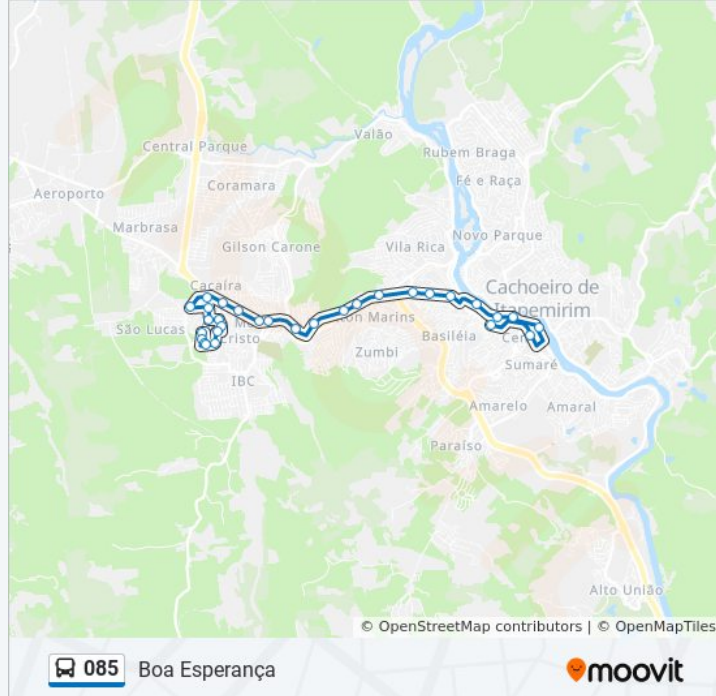

**Informações da linha de ônibus 085****Sentido:** Boa Esperança**Paradas:** 30**Duração da viagem:** 20 min**Resumo da linha:**

Rua Enedir Da Cunha Réis, 21

Rua Jose Partelli, 31

Rua Ronilson Rodrigues, 14

Rua José Baliana, 11

Rua João Carriço De Queirós, 40

Rua Manoel Felipe Sobrinho, 56

Rua Nazira Ginaíd Felipe, 14

Rua Nazira Ginaíd Felipe, 57

Rua Nelson Cavichini De Azevedo, 29

**Sentido: Boa Esperança (Via São Lucas/Upa/Marbrasa)**

47 pontos

[VER OS HORÁRIOS DA LINHA](#)

Terminal Av. José Félix Cheim

Rua Costa Pereira, 39

Terminal Rua 25 De Março

Cartório Braga

Avenida Beira-Rio, 2-150

Terminal Beira-Rio

Policlinica Municipal

Avenida Jones Dos Santos Neves, 464

Avenida Jones Dos Santos Neves, 688

Rodovia Gumercindo Moura Nunes, 1092-1360

Avenida Jones Dos Santos Neves, 480

Avenida Jones Dos Santos Neves, 14