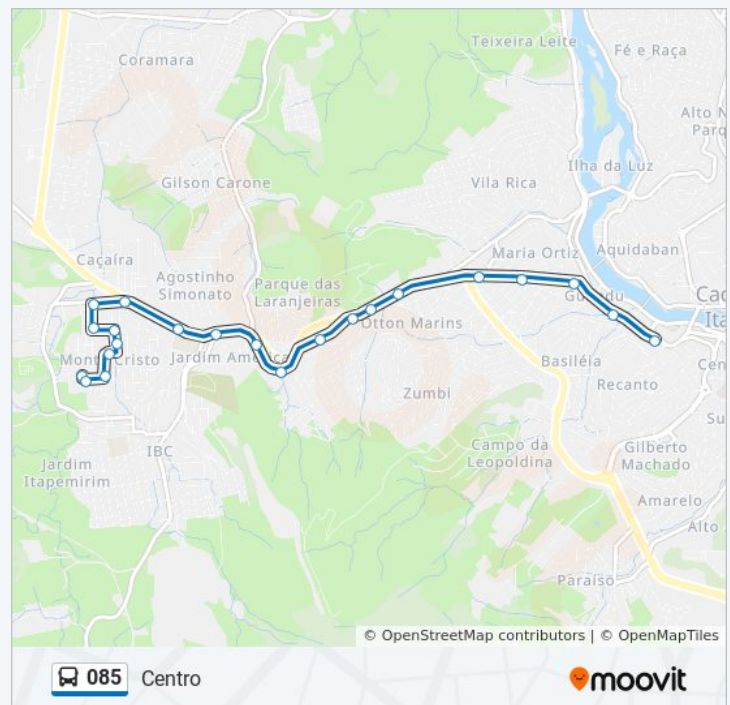

Policlinica Municipal

Avenida Jones Dos Santos Neves, 464

Avenida Jones Dos Santos Neves, 688

Rodovia Gumercindo Moura Nunes, 1092-1360

Avenida Jones Dos Santos Neves, 480

Avenida Jones Dos Santos Neves, 14

Avenida Jones Dos Santos Neves, 507-551

Policlinica Municipal

Supermercados Perim

Terminal Av. José Félix Cheim

Segunda-feira	05:20 - 17:20
Terça-feira	05:20 - 17:20
Quarta-feira	05:20 - 17:20
Quinta-feira	05:20 - 17:20
Sexta-feira	05:20 - 17:20
Sábado	Fora de Operação

### Informações da linha de ônibus 085

**Sentido:** Centro

**Paradas:** 22

**Duração da viagem:** 14 min

**Resumo da linha:**

### Sentido: Centro (Via São Lucas/Upa/Marbrasa)

45 pontos

[VER OS HORÁRIOS DA LINHA](#)

Rua Nelson Cavichini De Azevedo, 29

Rua Nelsom Cavachini De Azevedo, 25

Rua João Carriço De Queirós, 40

Rua Antônio Rodrigues, 85