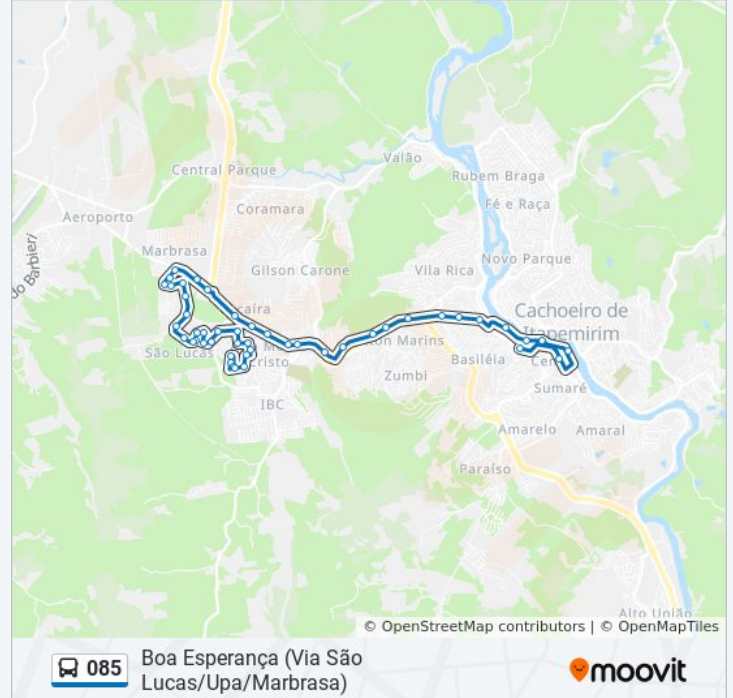

Rua José Moreira Filho, 369

Avenida Antônio Alves, 15

Avenida Antônio Alves, 6

Rua Maria Firmina De Santana, 3

Rua José Moreira Filho, 23

Rua José Caetano Da Silva, 23

Avenida Antônio Alves, 75

Avenida Antônio Alves, 9

Rua Nazira Ginaíd Felipe, 14

Rua Nazira Ginaíd Felipe, 57

Rua Nelson Cavichini De Azevedo, 29

**Sentido: Centro**

22 pontos

[VER OS HORÁRIOS DA LINHA](#)

**Horários da linha de ônibus 085**

Tabela de horários sentido Centro