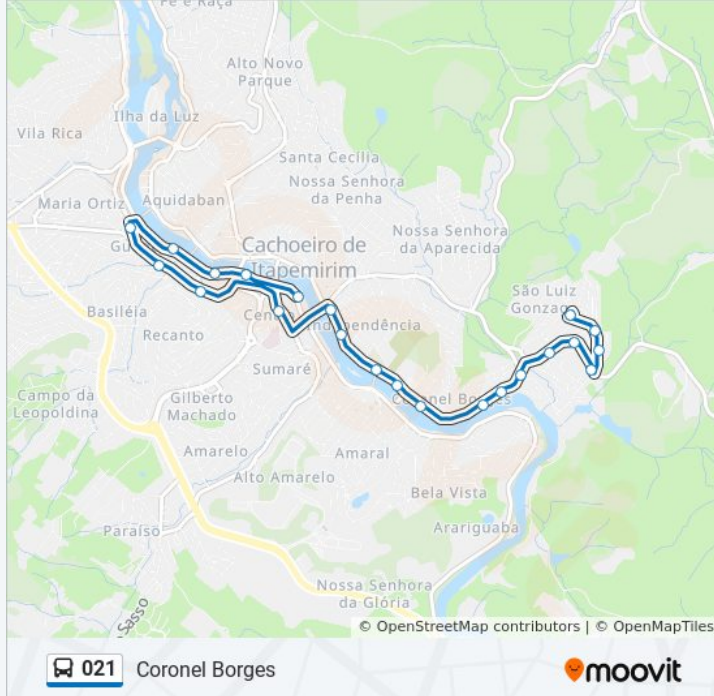

Rua Coronel Borges, 103

Rua Coronel Borges, 158

Rua Amilcar Figliuzi, 88

Rua Doutor Amilcar Figliuzzi, 37

Rodovia Governador Lacerda De Aguiar, 85

### Informações da linha de ônibus 021

**Sentido:** Coronel Borges

**Paradas:** 22

**Duração da viagem:** 16 min

**Resumo da linha:**

Rua Amilcar Figliuzi, 46

Rua Sisypho Sardemberg, 65a

Rua Monteiro Lobato, 39

### Sentido: Coronel Borges (Via São Luiz Gonzaga)

23 pontos

[VER OS HORÁRIOS DA LINHA](#)

Terminal Rua 25 De Março

Cartório Braga

Avenida Beira-Rio, 2-150

Terminal Beira-Rio

Avenida Beira-Rio, 365

Rua Moreira, 51

Rua Moreira, 1

Terminal Rua 25 De Março

**Paradas: 18**

**Duração da viagem: 9 min**

**Resumo da linha:**

Os horários e os mapas do itinerário da linha de ônibus 021 estão disponíveis, no formato PDF offline, no site: [moovitapp.com](https://moovitapp.com). Use o [Moovit App](#) e viaje de transporte público por Vitória! Com o Moovit você poderá ver os horários em tempo real dos ônibus, trem e metrô, e receber direções passo a passo durante todo o percurso!