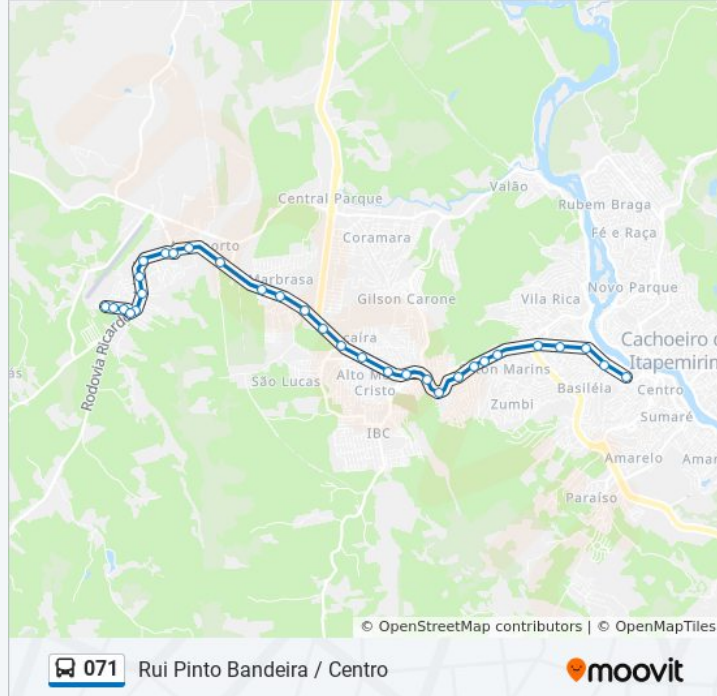

Rua Antônio Gonçalves Dos Santos, 6
Rua Manoel Ramos Brandão, 2
Rua José A. De Miranda, 11
Rua Apóstolo Tomé, 3
Avenida Rui Pinto Bandeira, 7
Avenida Rui Pinto Bandeira, 117
Rua Apóstolo Bartolomeu, 1
Avenida Rui Pinto Bandeira, 73
Rodovia Ricardo Barbieri, 120
Trevo Do Aeroporto
Avenida Francisco Mardegan, 115
Avenida Francisco Mardegan, 257 | Parque De Exposições
Avenida Francisco Mardegan, 85
Avenida Francisco Mardegan, 632
Rua Francisco Mardegan, 287-351
Trevo Do Bnh
Rodovia Gumercindo Moura Nunes, 3791-4205
Avenida Leopoldino Smazaro, 2-32
Avenida Jones Dos Santos Neves, 1092

Rua Santos Passoni, 30

Avenida José Félix Cheim, 29

Avenida Jones Dos Santos Neves, 179

Rodovia Gumercindo Moura Nunes, 1361-1407

Avenida Jones Dos Santos Neves, 747-923

Avenida Jones Dos Santos Neves, 507-551

Policlínica Municipal

Supermercados Perim

Terminal Av. José Félix Cheim

Sentido: Centro (Via J. B. Callegário)

35 pontos

[VER OS HORÁRIOS DA LINHA](#)

Rua Antônio Gonçalves Dos Santos, 6

Rua Manoel Ramos Brandão, 2

Rua José A. De Miranda, 11

Rua Apóstolo Tomé, 3

Avenida Rui Pinto Bandeira, 7

Avenida Rui Pinto Bandeira, 117

Rua Apóstolo Bartolomeu, 1

Rodovia Ricardo Barbieri, 73

Rua Angelo Silvério, 45

Rua Angelo Silvério, 29