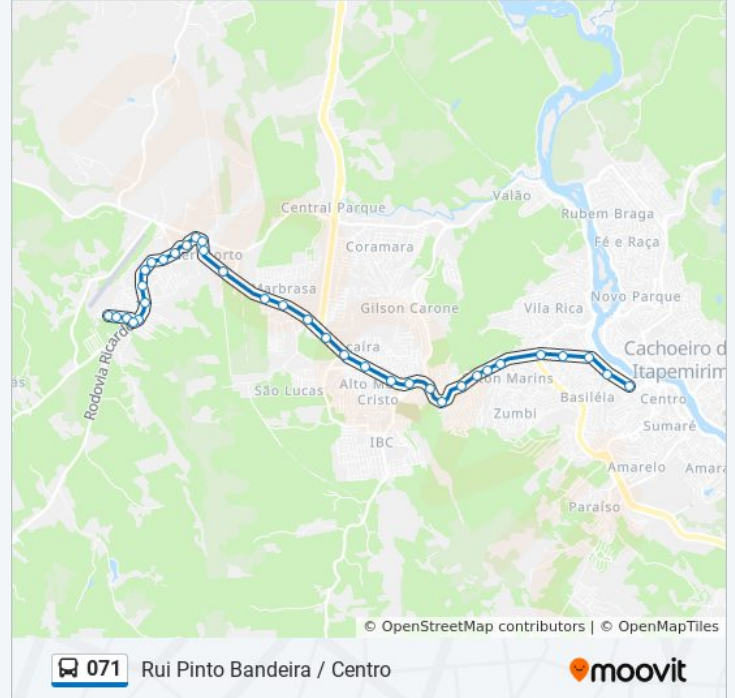

Rua Santos Passoni, 30

Avenida José Félix Cheim, 29

Avenida Jones Dos Santos Neves, 179

Rodovia Gumercindo Moura Nunes, 1361-1407

Avenida Jones Dos Santos Neves, 747-923

Avenida Jones Dos Santos Neves, 507-551

Policlinica Municipal

Supermercados Perim

Terminal Av. José Félix Cheim

Sentido: Rui Pinto Bandeira (Direto)

35 pontos

[VER OS HORÁRIOS DA LINHA](#)

Terminal Av. José Félix Cheim

Rua Costa Pereira, 39

Terminal Rua 25 De Março

Cartório Braga

Avenida Beira-Rio, 2-150

Terminal Beira-Rio

Policlinica Municipal

Avenida Jones Dos Santos Neves, 464

Avenida Jones Dos Santos Neves, 688

Rodovia Gumercindo Moura Nunes, 1092-1360