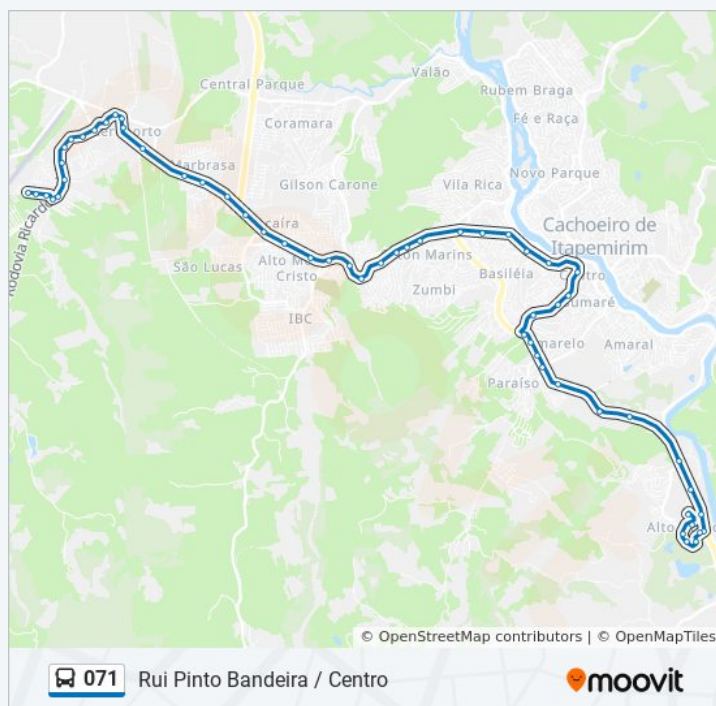

domingo	Fora de Operação
segunda-feira	06:25
terça-feira	06:25
quarta-feira	06:25
quinta-feira	06:25
sexta-feira	06:25
sábado	Fora de Operação

Informações da linha de ônibus 071

Sentido: Rui Pinto Bandeira / Alto União (Via Rodoviária)

Paradas: 56

Duração da viagem: 40 min

Resumo da linha:

Rua Linha Vermelha Félix Cheim, 2499-2579

Rua Santos Passoni, 30

Avenida José Félix Cheim, 29

Avenida Jones Dos Santos Neves, 179

Rodovia Gumercindo Moura Nunes, 1361-1407