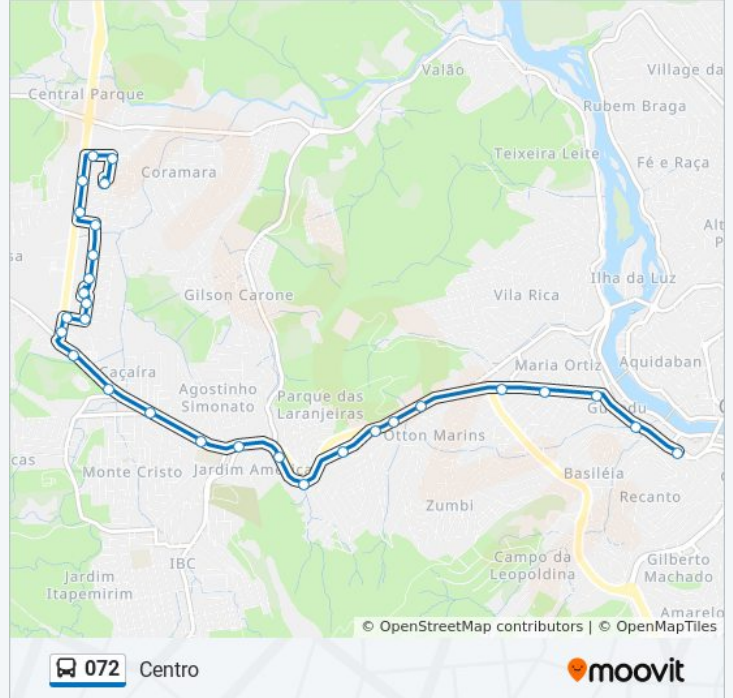

### Sentido: Centro

28 pontos

[VER OS HORÁRIOS DA LINHA](#)

Praça Adrião Coelho F. Salomé, 10

Rua Pacífico Pezodipane, 39

Rua José Rodrigues, 2

Avenida Alan Kardec, 199

Rua Carlos Marão, 15

Avenida Jones Dos Santos Neves, 179

Rodovia Gumercindo Moura Nunes, 1361-1407

Avenida Jones Dos Santos Neves, 747-923

Avenida Jones Dos Santos Neves, 507-551

Policlinica Municipal

Supermercados Perim

Terminal Av. José Félix Cheim

### Sentido: Centro / Ruy Pinto Bandeira (Via Bnh)

49 pontos

[VER OS HORÁRIOS DA LINHA](#)

Terminal Av. José Félix Cheim

Rua Costa Pereira, 39

Terminal Rua 25 De Março

Cartório Braga

Avenida Beira-Rio, 2-150

Terminal Beira-Rio

Policlinica Municipal

Avenida Jones Dos Santos Neves, 464

Avenida Jones Dos Santos Neves, 688

Rodovia Gumercindo Moura Nunes, 1092-1360

Avenida Jones Dos Santos Neves, 14

Avenida Jones Dos Santos Neves, 2070-2218