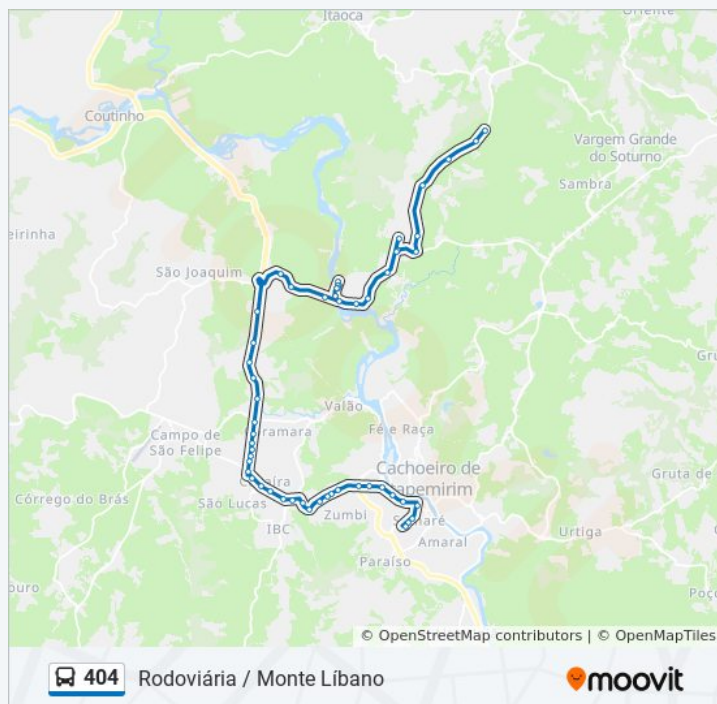

Avenida Jones Dos Santos Neves, 1092

Avenida Jones Dos Santos Neves, 395

Rua Linha Vermelha Félix Cheim, 2667-2819

Rua Linha Vermelha Félix Cheim, 2499-2579

**Paradas: 55**

**Duração da viagem: 66 min**

**Resumo da linha:**