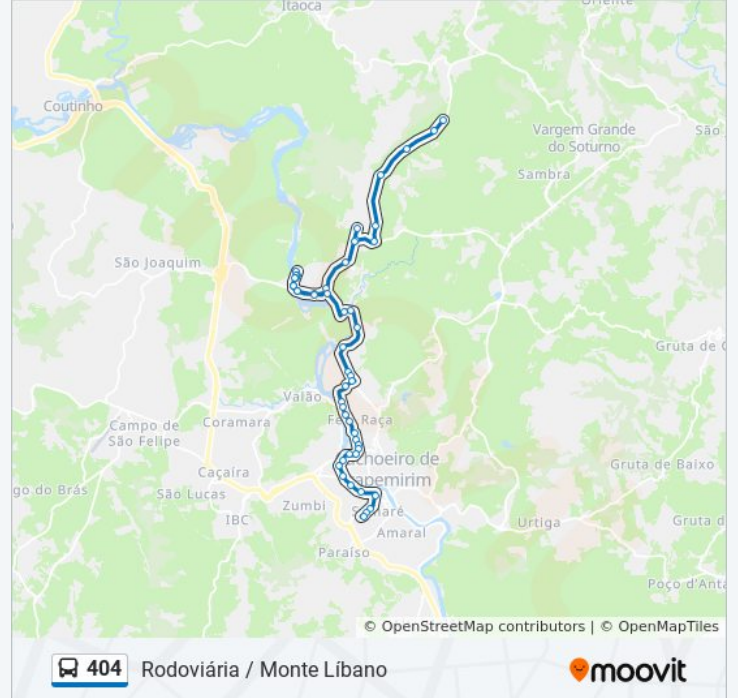

Rua Rui Barbosa, 50

Avenida Francisco Lacerda De Águiar, 86-162

Avenida Francisco Lacerda De Águiar, 96

Terminal Rodoviário Gil Moreira (Cachoeiro De Itapemirim)