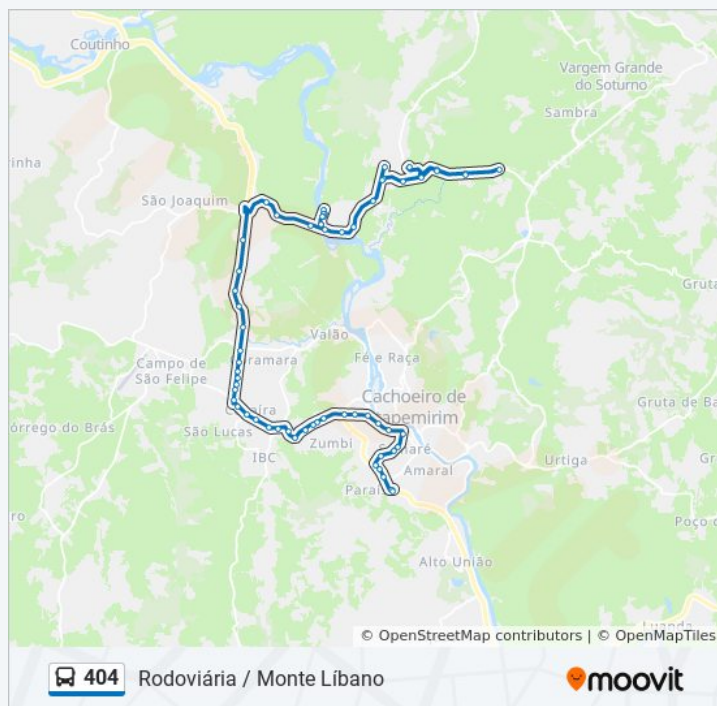

### Informações da linha de ônibus 404

**Sentido:** Presídio / Viação Itapemirim (Via Rodoviária/Morro Grande)

**Paradas:** 62

**Duração da viagem:** 90 min

**Resumo da linha:**

Rodovia Engenheiro Fabiano Vivacqua, 1414