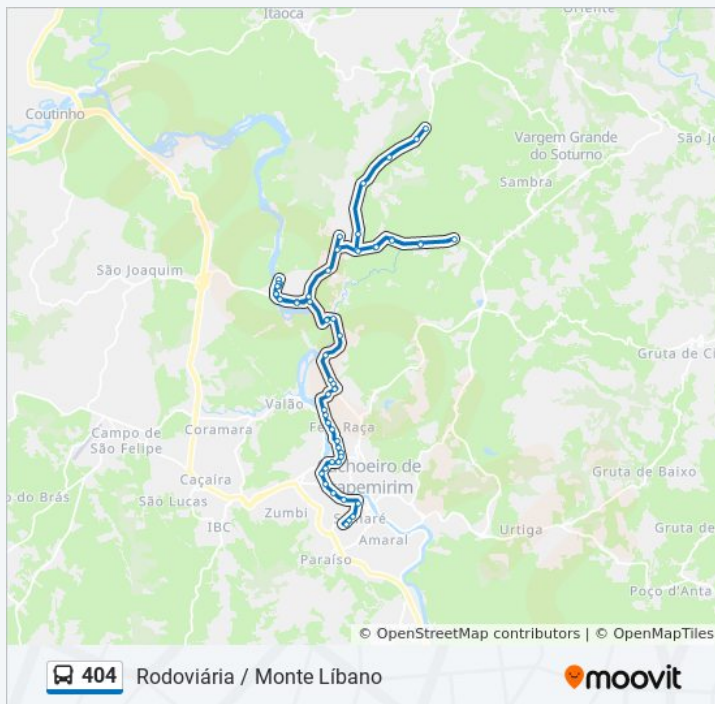

Br-482, 59

Apac

Asilo Adelson Rebello

Estr. Monte Líbano

Estr. Monte Líbano

Avenida Governador Carlos Lindemberg, 2318

Avenida Justiniano Da Silva Júnior, 6

Avenida Justiniano Da Silva Júnior, 6

### Informações da linha de ônibus 404

**Sentido:** Monte Líbano / Rodoviária (Via Bom Jardim/Rubem Braga)

**Paradas:** 58

**Duração da viagem:** 59 min

**Resumo da linha:**

Avenida Governador Carlos Lindemberg, 226