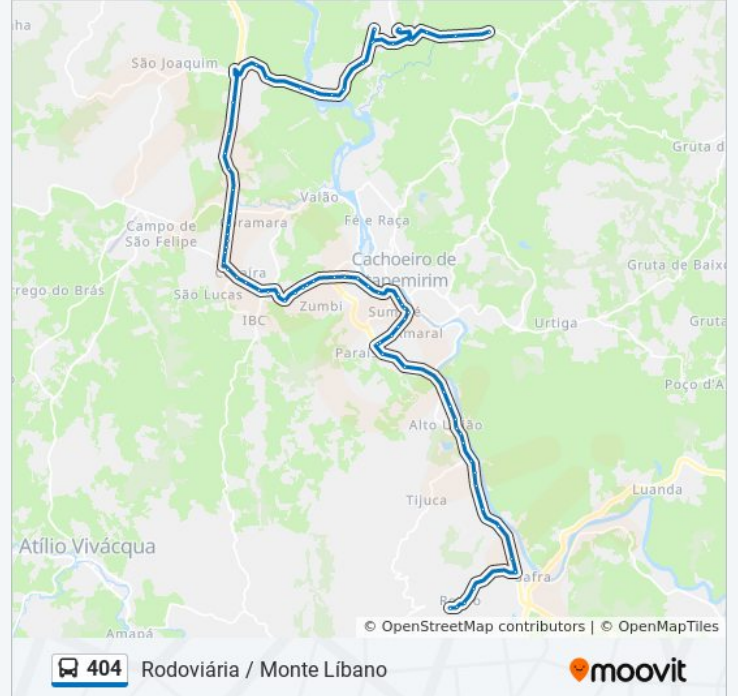

Rodovia Engenheiro Fabiano Vivacqua, 1414

Es-482

Es-482

Rodovia Engenheiro Fabiano Vivacqua, 598

Es-482, 9

Rodovia Engenheiro Fabiano Vivacqua, 335

Avenida Alan Kardec, 199

Rodovia Engenheiro Fabiano Vivacqua, 2415

Rodovia Engenheiro Fabiano Vivacqua, 191

Rua Raul Nassar, 88

Rodovia Engenheiro Fabiano Vivacqua, 1

Trevo Do Bnh

Rodovia Gumercindo Moura Nunes, 3791-4205

Avenida Leopoldino Smazaro, 2-32

Avenida Jones Dos Santos Neves, 1092

Avenida Jones Dos Santos Neves, 395

Rua Linha Vermelha Félix Cheim, 2667-2819

Rua Linha Vermelha Félix Cheim, 2499-2579

Rua Santos Passoni, 30

Avenida José Félix Cheim, 29

Avenida Jones Dos Santos Neves, 179

Rodovia Gumercindo Moura Nunes, 1361-1407

Avenida Jones Dos Santos Neves, 747-923

Avenida Jones Dos Santos Neves, 507-551

Policlinica Municipal

Supermercados Perim

Terminal Av. José Félix Cheim

Rua Costa Pereira, 39

Rua Costa Pereira, 114

Rua Costa Pereira, 184

Rua Jerônimo Ribeiro, 68

Rua Jerônimo Ribeiro, 130

Rua Jerônimo Ribeiro, 233