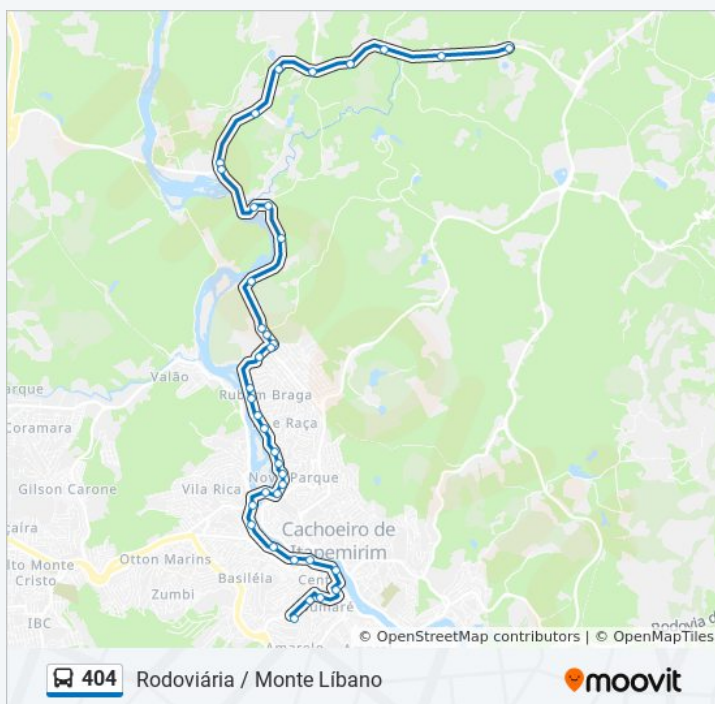

### Informações da linha de ônibus 404

**Sentido:** Rodoviária / Bom Jardim (Via Rubem Braga)

**Paradas:** 38

**Duração da viagem:** 35 min

**Resumo da linha:**

Avenida Governador Carlos Lindemberg, 2331

Estr. Monte Líbano