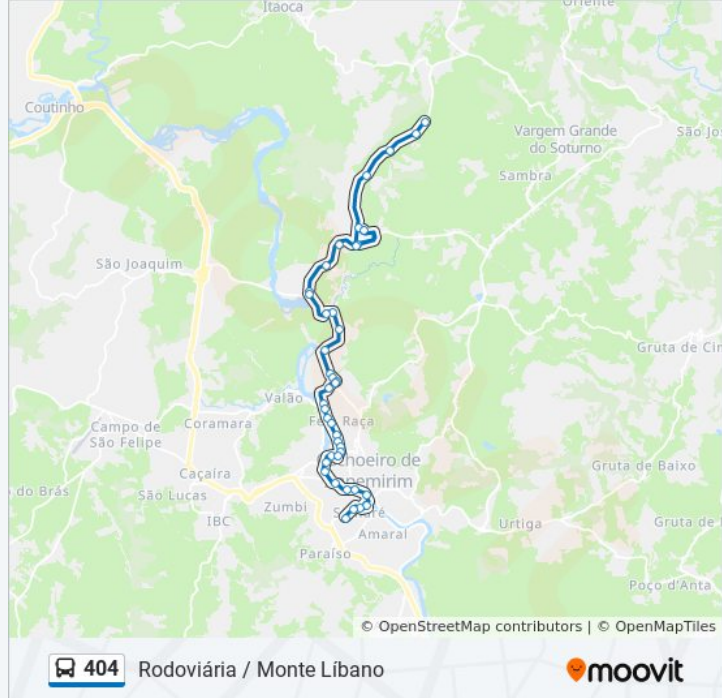

Estr. Monte Libano

Estr. Monte Libano

Monte Libano

Rodoviária / Monte Líbano

### Sentido: Rodoviária / Monte Líbano (Via Rubem Braga)

39 pontos

[VER OS HORÁRIOS DA LINHA](#)

Terminal Rodoviário Gil Moreira (Cachoeiro De Itapemirim)

Avenida Francisco Lacerda De Águiar, 12

Rua Estrela Do Norte, 46-126