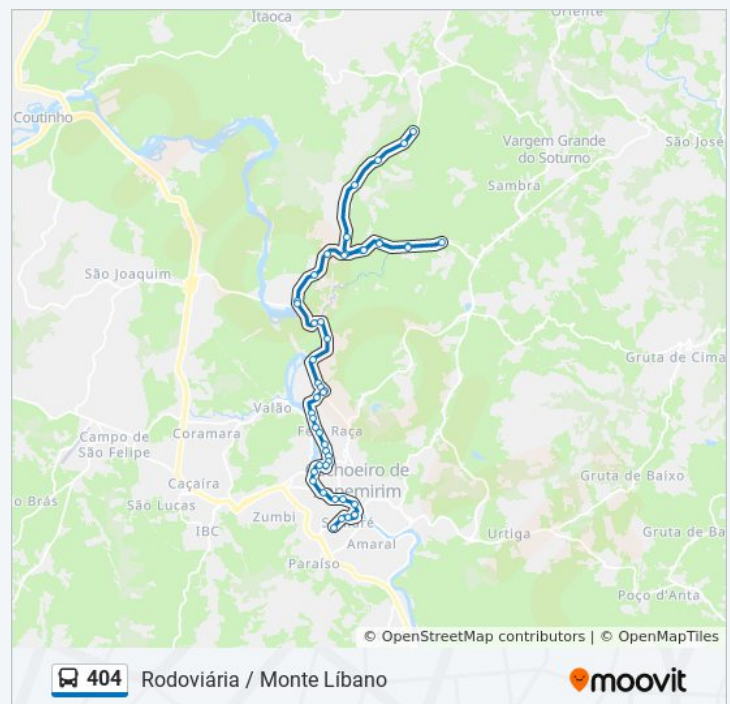

Avenida Justiniano Da Silva Júnior, 6

Avenida Justiniano Da Silva Júnior, 6

Avenida Governador Carlos Lindenberg, 2331

Estr. Monte Líbano

Estr. Monte Líbano

Asilo Adelson Rebello

## Horários da linha de ônibus 404

Tabela de horários sentido Rodoviária / Monte Líbano (Via Rubem Braga/Bom Jardim)

Domingo	Fora de Operação
Segunda-feira	Fora de Operação
Terça-feira	Fora de Operação
Quarta-feira	Fora de Operação
Quinta-feira	Fora de Operação
Sexta-feira	Fora de Operação
Sábado	06:15 - 14:00

## Informações da linha de ônibus 404

**Sentido:** Rodoviária / Monte Líbano (Via Rubem Braga/Bom Jardim)

**Paradas:** 47

**Duração da viagem:** 49 min

**Resumo da linha:**

Apac

Br-482, 59

Br-482, 59