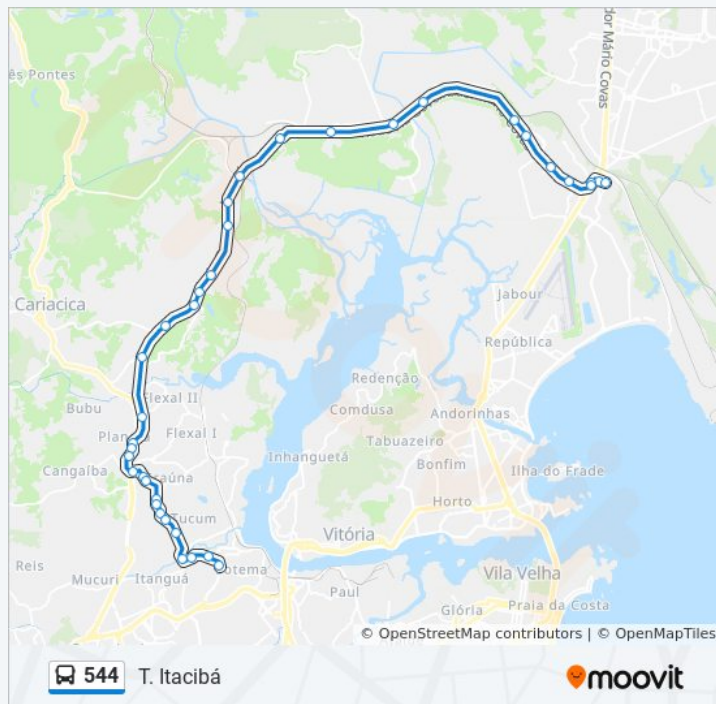

Rodovia Governador José Henrique Sette, 3492

Rua 06, 273

Rodovia Governador José Henrique Sette, 2998

Rua Aldo Prudêncio, 111

Rua Das Flores, 1

Rodovia Br 101 Norte Contorno, 202

Rua Do Parana, 670

Br-101 | Rodovia Do Contorno, 5000

Acesso Para Valverde

Rodovia Governador José Henrique Sette, 74

Rua Liberalino Santana

Rua São Jorge, 37

Rua São João, 41

Emef Terfina Rocha Ferreira | Praça De Itacibá

Terminal Itacibá

Informações da linha de ônibus 544

Sentido: Terminal Itacibá

Paradas: 36

Duração da viagem: 53 min

Resumo da linha:

os horários em tempo real dos ônibus, trem e metrô, e receber direções passo a passo durante todo o percurso!

[Sobre o Moovit](#) · [Soluções MaaS](#) · [Países atendidos](#) · [Comunidade Mooviter](#)