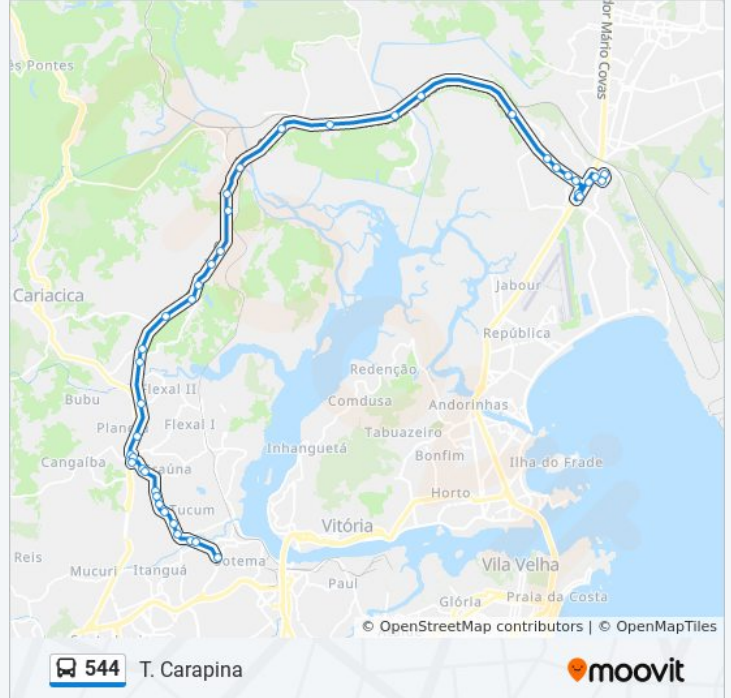

Rodovia Governador José Henrique Sette, 134

Rodovia Governador José Henrique Sette, 4943

Rodovia Governador José Sete, 6295-6505

Rodovia Governador José Henrique Sette, 180

Rodovia Governador José Sete, 6061-6155

Rodovia Governador José Henrique Sette, 3492

Rua 06, 273

Rodovia Governador José Henrique Sette, 2998

Rua Aldo Prudêncio, 111

Rua Das Flores, 1

Rodovia Br 101 Norte Contorno, 202

Rua Do Parana, 670

Br-101 | Rodovia Do Contorno, 5000

Avenida Marginal

Avenida Marginal, 27

Avenida Marginal, 4788-5150

Pavilhão De Carapina - Jardim Carapina

6° Batalhão Da Polícia Militar

Ibis

Avenida João Palácio, 79-165

São José Supermercados

Comercial Carapina

Rua M, 92-198

Rua Edison Pompermayer, 17

Terminal Carapina

Sentido: Terminal Itacibá

36 pontos

[VER OS HORÁRIOS DA LINHA](#)

Terminal Carapina