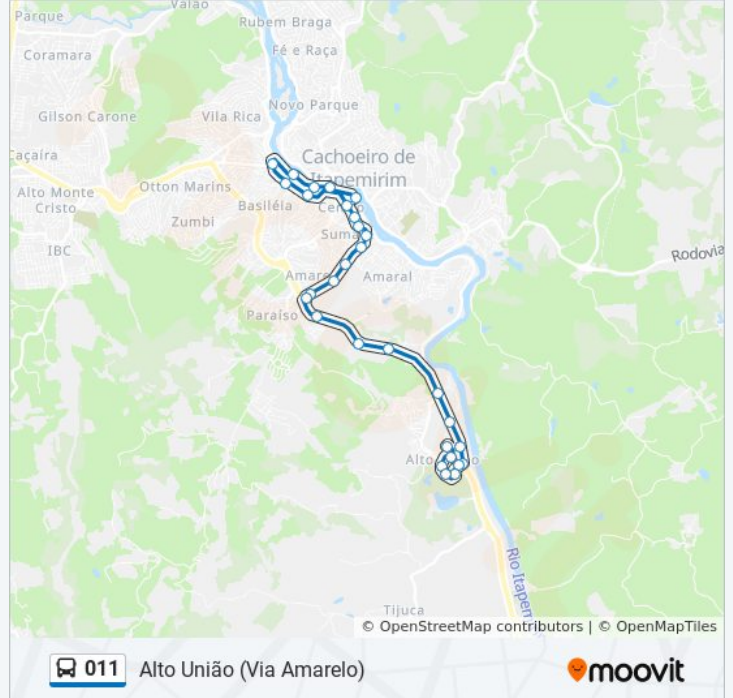

Sentido: Alto União (Via Amarelo)

29 pontos

[VER OS HORÁRIOS DA LINHA](#)

Terminal Rua 25 De Março
Cartório Braga
Avenida Beira-Rio, 2-150
Terminal Beira-Rio
Rua Bernardo Horta, 198
Supermercados Perim
Terminal Av. José Félix Cheim
Rua Costa Pereira, 39
Rua Costa Pereira, 114
Rua Costa Pereira, 184
Rua Jerônimo Ribeiro, 68
Rua Jerônimo Ribeiro, 130
Rua Jerônimo Ribeiro, 233
Rua Jerônimo Ribeiro, 320
Rua Jerônimo Ribeiro, 378
Rua Jerônimo Ribeiro, 395
Garagem Da Viação Itapemirim
Rua Nilton Ultramar, 17
Rua Lacerda De Águiar, 1210
Br-482 / Faculdade Multivix
Rua Estanislau Almeida De Souza, 57

Informações da linha de ônibus 011**Sentido:** Alto União (Via Amarelo)**Paradas:** 29**Duração da viagem:** 23 min**Resumo da linha:**

Rua Jaír Batista Teixeira, 2

Rua José Nunes Sobrinho, 8

Rua José Nunes Sobrinho, 10

Rua José Nunes Sobrinho, 40

Rua José Nunes Sobrinho, 65

Rua José Nunes Sobrinho, 96

Rua Jaír Lovati, 128

Rua Nilton Monteiro Dos Santos, 11

Sentido: Centro (Via Amarelo)

25 pontos

[VER OS HORÁRIOS DA LINHA](#)

Informações da linha de ônibus 011

Sentido: Centro (Via Amarelo)

Paradas: 25

Duração da viagem: 19 min

Resumo da linha:

Rua Jerônimo Ribeiro, 61

Rua Araújo Machado, 159

Rua Costa Pereira, 120