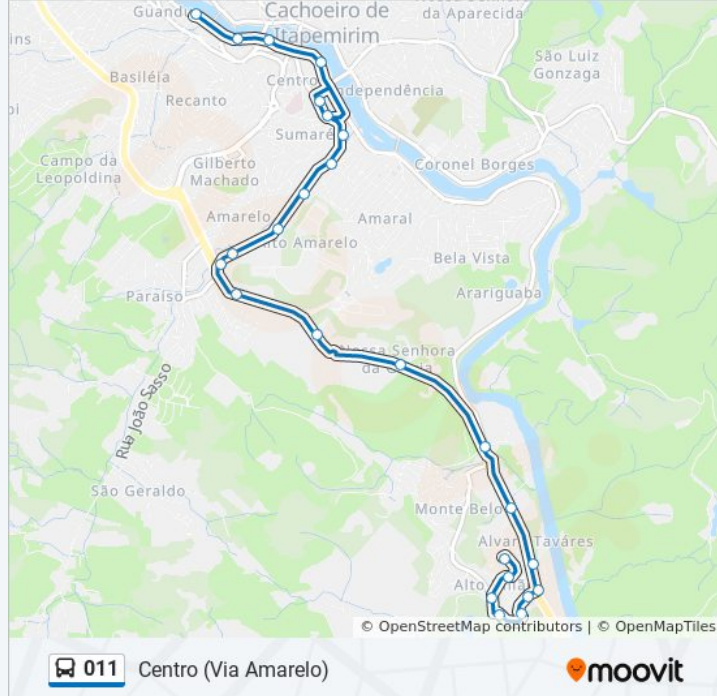

Rua José Nunes Sobrinho, 40

Rua José Nunes Sobrinho, 65

Rua José Nunes Sobrinho, 96

Rua Jaír Lovati, 128

Rua Nilton Monteiro Dos Santos, 11

Sentido: Centro (Via Amarelo)

25 pontos

[VER OS HORÁRIOS DA LINHA](#)

Rua Jerônimo Ribeiro, 378

Rua Jerônimo Ribeiro, 320

Rua Jerônimo Ribeiro, 233

Rua Jerônimo Ribeiro, 135

Horários da linha de ônibus 011

Tabela de horários sentido Centro (Via Amarelo)

domingo	05:30 - 20:00
segunda-feira	05:30 - 19:30
terça-feira	05:30 - 19:30
quarta-feira	05:30 - 19:30
quinta-feira	05:30 - 19:30
sexta-feira	05:30 - 19:30
sábado	05:30 - 20:30

Informações da linha de ônibus 011

Sentido: Centro (Via Amarelo)

Paradas: 25

Duração da viagem: 19 min

Resumo da linha:

Rua Jerônimo Ribeiro, 61

Rua Araújo Machado, 159

Rua Costa Pereira, 120

Terminal Rua 25 De Março

Cartório Braga

Avenida Beira-Rio, 2-150

Terminal Beira-Rio

Os horários e os mapas do itinerário da linha de ônibus 011 estão disponíveis, no formato PDF offline, no site: moovitapp.com. Use o [Moovit App](#) e viaje de transporte público por Vitória! Com o Moovit você poderá ver os horários em tempo real dos ônibus, trem e metrô, e receber direções passo a passo durante todo o percurso!