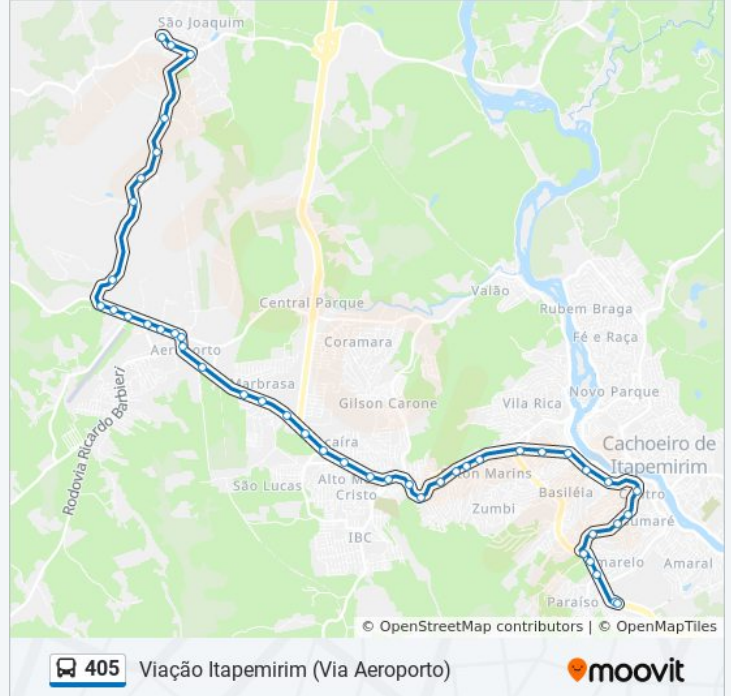

Policlinica Municipal

Supermercados Perim

Terminal Av. José Félix Cheim

Rua Rui Barbosa, 50

Avenida Francisco Lacerda De Águiar, 86-162

Avenida Francisco Lacerda De Águiar, 96

Avenida Francisco Lacerda De Águiar, 538-680

Posto Senna / Faculdade São Camilo

Avenida Francisco Lacerda De Águiar, 962-1150

Avenida Francisco Lacerda De Águiar, 1286-1296

Garagem Da Viação Itapemirim

Garagem Da Viação Itapemirim

Sentido: Village Da Luz / São Joaquim

63 pontos

[VER OS HORÁRIOS DA LINHA](#)

Rua Papa Paulo Vi, 17

Rua Lauro Lemos, 60

Rua Miguel Fernandes, 26

Rua Manoel Silva Mota, 103

Avenida Justiniano Da Silva Júnior, 104

Avenida Justiniano Da Silva Júnior, 68