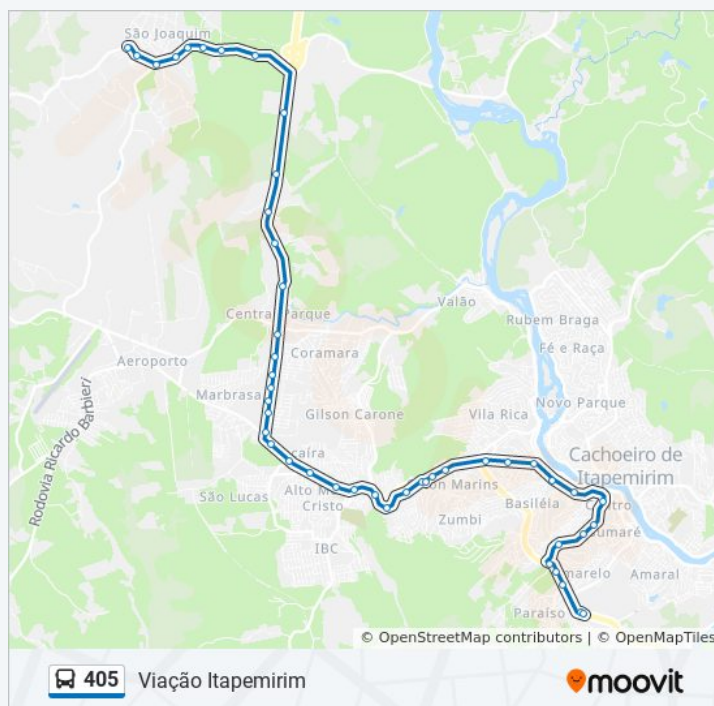

Informações da linha de ônibus 405

Sentido: Viação Itapemirim

Paradas: 46

Duração da viagem: 40 min

Resumo da linha:

Avenida José Félix Cheim, 29

Avenida Jones Dos Santos Neves, 477

Avenida Jones Dos Santos Neves, 179