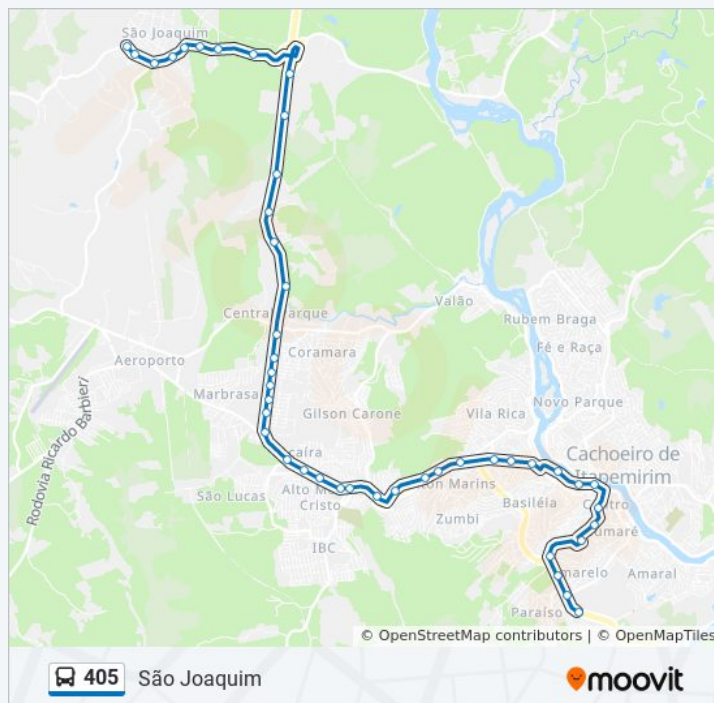

Terminal Beira-Rio

Policlinica Municipal

Avenida Jones Dos Santos Neves, 464

Avenida Jones Dos Santos Neves, 688

Rodovia Gumercindo Moura Nunes, 1092-1360

Avenida Jones Dos Santos Neves, 480

Avenida Jones Dos Santos Neves, 14

Sentido: São Joaquim

Paradas: 44

Duração da viagem: 46 min

Resumo da linha:

Avenida Alan Kardec, 199

Rua José Rodrigues, 2

Es-482, 10

Rua Maria Pedrosa Brandao Melo, 27