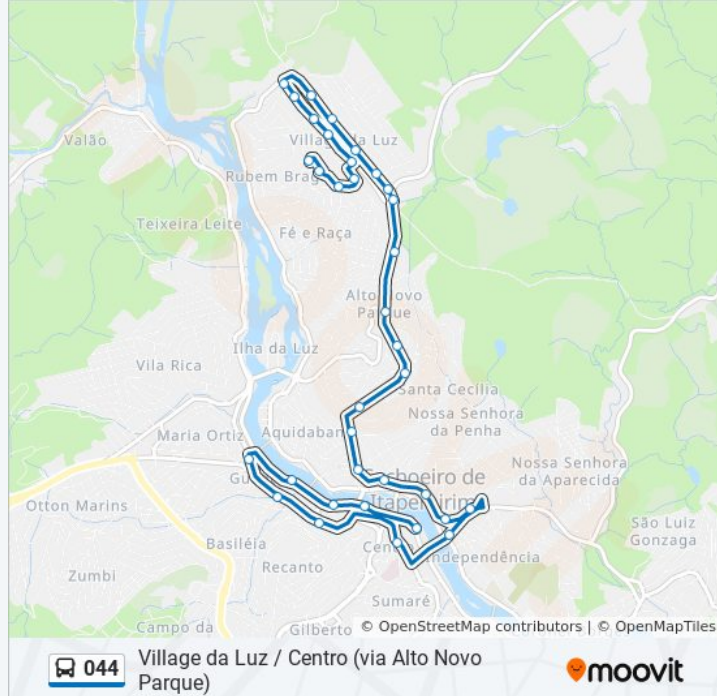

Rua José Rosa Machado, 102 | Supermercado Polonini

Rodovia Gumercindo Moura Nunes, 422

Rodovia Gumercindo Moura Nunes, 49

Rua Corinto Barbosa Lima, 7

Rua Corinto Barbosa Lima, 12

Rua Corinto Barbosa Lima, 65

Rua Corinto Barbosa Lima, 533-733

Rua Luís XVI, 135

Avenida Justiniano Da Silva Júnior, 6

Avenida Justiniano Da Silva Júnior, 16

Avenida Justiniano Da Silva Júnior, 44

Avenida Justiniano Da Silva Júnior, 68

Avenida Justiniano Da Silva Júnior, 104

Rua Manoel Silva Mota, 103

Rua Lauro Lemos, 26

Rua Lauro Lemos, 56

Rua Papa Paulo VI, 19

Sentido: Village Da Luz / São Joaquim (Via Centro/Km 90)

71 pontos

[VER OS HORÁRIOS DA LINHA](#)

Duração da viagem: 48 min

Resumo da linha:

Rodovia Gumercindo Moura Nunes, 1092-1360

Avenida Jones Dos Santos Neves, 480

Avenida Jones Dos Santos Neves, 14

Avenida Jones Dos Santos Neves, 2070-2218

Avenida Jones Dos Santos Neves, 326