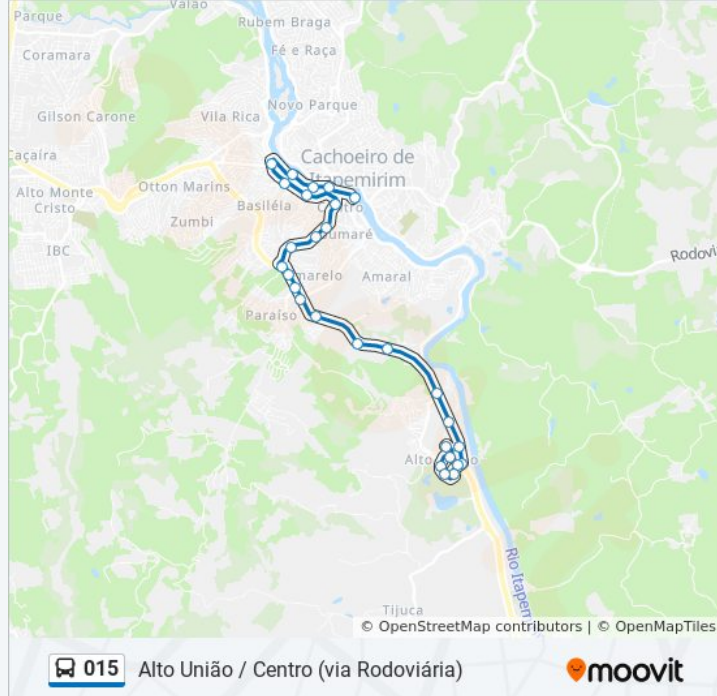

Avenida Francisco Lacerda De Águiar, 1286-1296

Rua Lacerda De Águiar, 534

Garagem Da Viação Itapemirim

Rua Nilton Ultramar, 17

Rua Lacerda De Águiar, 1210

Br-482 / Faculdade Multivix

Rua Estanislau Almeida De Souza, 57

Informações da linha de ônibus 015**Sentido:** Alto União (Via Rodoviária)**Paradas:** 28**Duração da viagem:** 23 min**Resumo da linha:**

Rua José Nunes Sobrinho, 8

Rua José Nunes Sobrinho, 10

Rua José Nunes Sobrinho, 40

Rua José Nunes Sobrinho, 65

Rua José Nunes Sobrinho, 96

Rua Jaír Lovati, 128

Rua Nilton Monteiro Dos Santos, 11

Sentido: Alto União / Ruy Pinto Bandeira (Via Rodoviária/Centro/Km 90)

52 pontos

[VER OS HORÁRIOS DA LINHA](#)

Terminal Beira-Rio

Policlinica Municipal

Avenida Jones Dos Santos Neves, 464

Avenida Jones Dos Santos Neves, 688

Rodovia Gumercindo Moura Nunes, 1092-1360

Avenida Jones Dos Santos Neves, 480

Avenida Jones Dos Santos Neves, 14