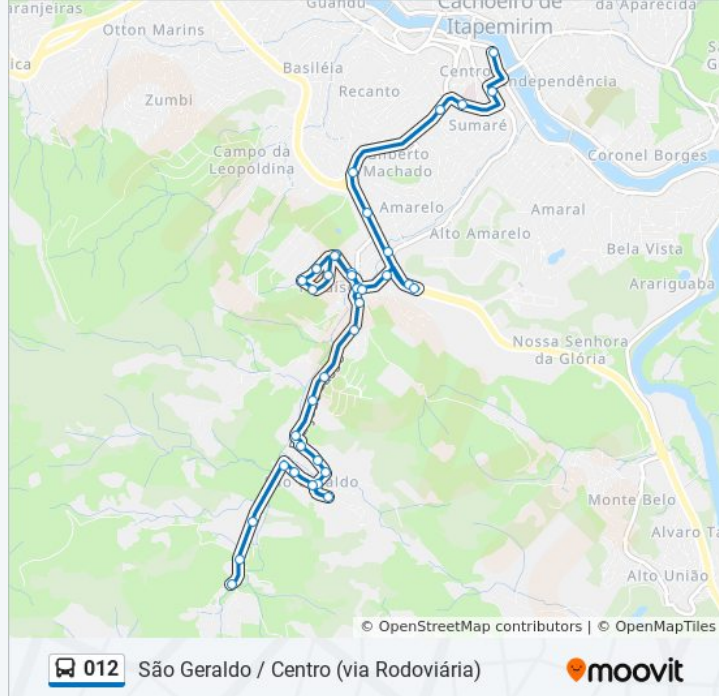

Informações da linha de ônibus 012**Sentido:** Centro (Via Rodoviária)**Paradas:** 37**Duração da viagem:** 21 min**Resumo da linha:**

Rua Edmundo Dos Santos, 33

Rua Paulino Martins Dos Santos, 23

Rua Osvaldo Cruz, 01

Rua Quintino Bocaiúva, 154-198

Rua Euclídes Da Cunha, 50

Rua Euclídes Da Cunha, 167-301

Rua Euclídes Da Cunha, 65

Garagem Da Viação Itapemirim

Garagem Da Viação Itapemirim

Rua Lacerda De Águiar, 1403-1481

Avenida Francisco Lacerda De Águiar, 1151-1283

Avenida Francisco Lacerda De Águiar, 779-855

Avenida Francisco Lacerda De Águiar, 12

Rua Estrela Do Norte, 46-126

Rua Costa Pereira, 120

Terminal Rua 25 De Março

Sentido: Exposição (Via Centro/Rodoviária)

58 pontos