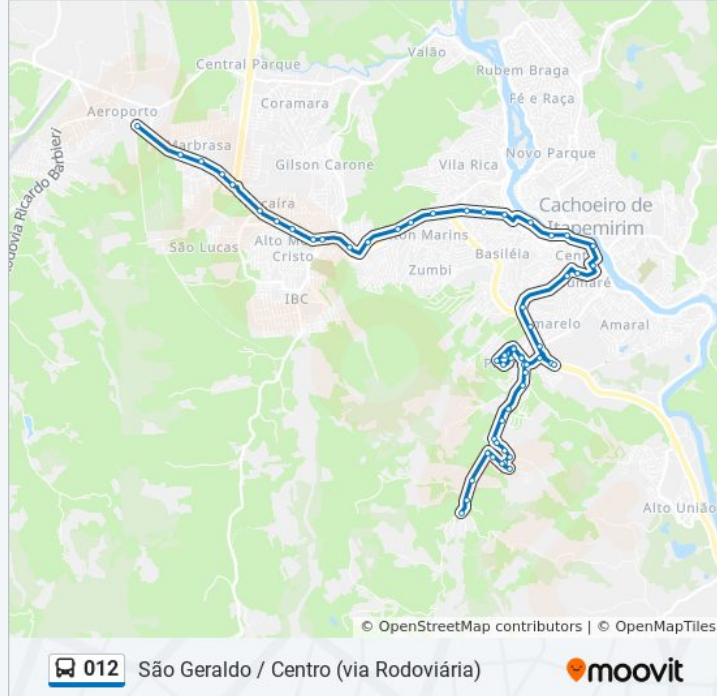

Rua Osvaldo Cruz, 3

Rua Gonçalves Crespo, 20

Rua Edmundo Dos Santos, 53

Rua Edmundo Dos Santos, 33

Rua Paulino Martins Dos Santos, 23

Rua Osvaldo Cruz, 01

Rua Quintino Bocaiúva, 154-198

Rua Euclídes Da Cunha, 50

Avenida Francisco Lacerda De Águiar, 12

Rua Estrela Do Norte, 46-126

Rua Costa Pereira, 120

Terminal Rua 25 De Março

Cartório Braga

Avenida Beira-Rio, 2-150

Terminal Beira-Rio

Policlinica Municipal

Avenida Jones Dos Santos Neves, 464

Avenida Jones Dos Santos Neves, 688

Rodovia Gumercindo Moura Nunes, 1092-1360

Avenida Jones Dos Santos Neves, 480

Avenida Jones Dos Santos Neves, 14

Avenida Jones Dos Santos Neves, 2070-2218

Avenida Jones Dos Santos Neves, 326

Avenida Jones Dos Santos Neves, 399

Rodovia Gumercindo Moura Nunes, 2924-3124

Rodovia Gumercindo Moura Nunes, 3302-3372

Rodovia Gumercindo Moura Nunes, 3549-3707

Rodovia Gumercindo Moura Nunes, 3792-4206