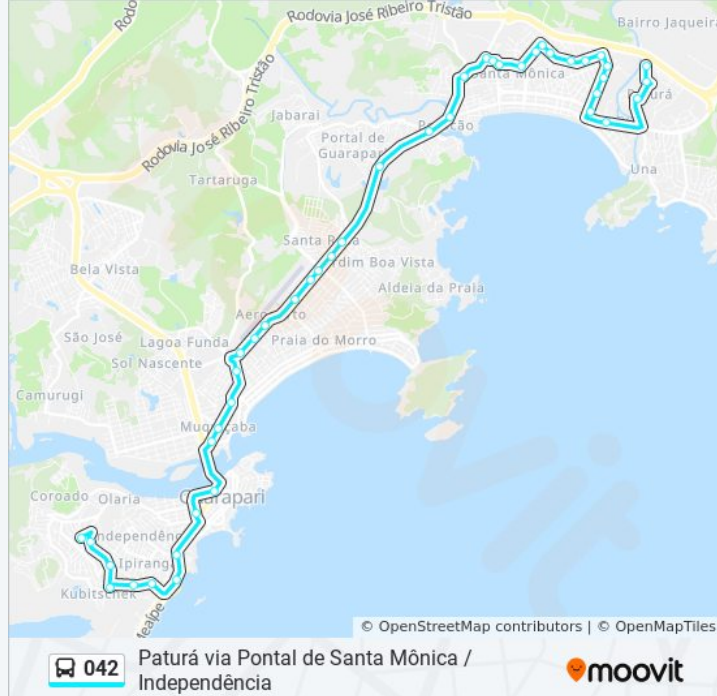

Rua São Pedro, 81-111

Avenida Everson De Abreu Sodré, 325-435

Avenida Everson De Abreu Sodré, 83-181

Avenida Pedro Ramos, 6766

Rua Carlos Santana, 53-117

Avenida Anchieta, 761-821

Avenida Anchieta, 316-418

Rua Luna, 123

Praça Vitória, 136

Rua Presidente Juscelino Kubitscheck De Oliveira, 216-274

Rua Vítor Hugo, 187-271

Rua Dom João Vi, 584

Rua Dom João Vi, 354

Rua Dom João Vi, 58

Rua Magalhães Pinto, 24

Sentido: Paturá

58 pontos

[VER OS HORÁRIOS DA LINHA](#)

Rua Magalhães Pinto, 24
Rua Magalhães Pinto, 28
Rua Carlos Lindenberg, 55
Rua Carlos Lindenberg, 7
Rua Elizário Lourenço Dias, 1
Rua Elizário Lourenço Dias, 345
Rua Elizário Lourenço Dias, 367
Rua Elizário Lourenço Dias, 1149-1191
Prainha De Olaria
Rua Elizário Lourenço Dias, 1079-1107
Rua Elizário Lourenço Dias, 596
Rua Elizário Lourenço Dias, 31
Rua Elizário Lourenço Dias, 223-271
Rua Horácio Santana, 585
Rua Horácio Santana, 469
Rua Professor Melchiades Pereira Martins, 23
Rua Joaquim Da Silva Lima, 459
Avenida Davino Mattos, 102-204
Avenida Ewerson De Abreu Sodre, 434
Rua São Pedro, 800
Rua Francisco Viêira Passos, 142-206
Avenida Padre José Anchieta, 198
Avenida Padre José Anchieta, 37
Avenida Padre José Anchieta, 727
Avenida Padre José Anchieta, 839
Avenida Padre José Anchieta, 322
Avenida Padre José Anchieta, 1643
Avenida Padre José Anchieta, 22
Avenida Padre José Anchieta, 4630
Avenida Padre José Anchieta, 720

Informações da linha de ônibus 042

Sentido: Paturá

Paradas: 58

Duração da viagem: 50 min

Resumo da linha:

Avenida Padre José Anchieta, 11

Avenida Jones Dos Santos Neves, 4916

Rua Manoel Alvarenga, 882