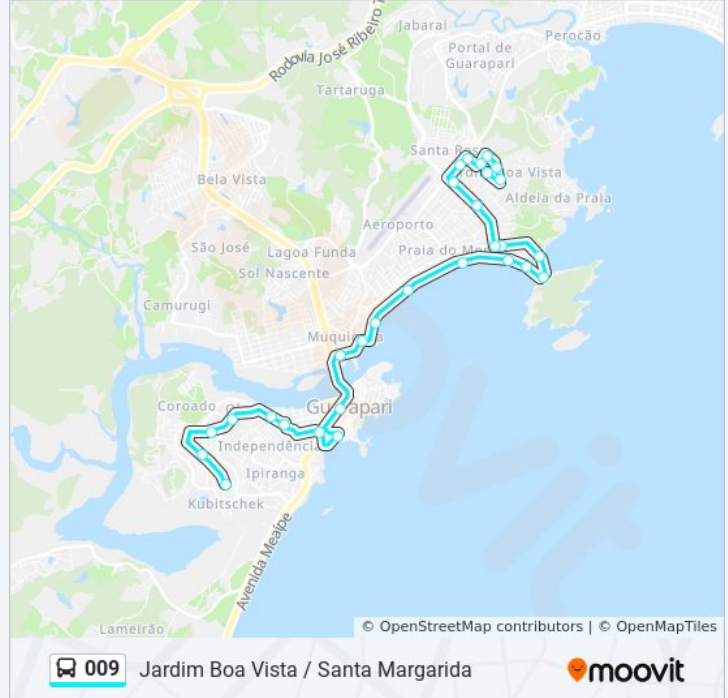

### Informações da linha de ônibus 009

**Sentido:** Jardim Boa Vista

**Paradas:** 31

**Duração da viagem:** 29 min

**Resumo da linha:**

Avenida Paris, 116-188

Avenida Paris, 24

Avenida Paris, 692-766

Avenida Padre José Anchieta, 22

Rua Guanabara, 278

Rua Alencar Moraes De Resende, 12

Avenida São Paulo, 152

Rua Amazonas, 56

Rua Amazonas, 5

Jardim Boa Vista

### Sentido: Santa Margarida

43 pontos

[VER OS HORÁRIOS DA LINHA](#)

Jardim Boa Vista

Rua Amazonas, 24

Rua Amazonas, 56

Rua Espírito Santo, 121

Rua Guanabara, 400

Rua Esmeraldo De Oliveira Coutinho, 98

Rua Esmeraldo De Oliveira Coutinho, 43

Avenida Augustinho Brambati, 116

Avenida Paris, 691-765

Avenida Paris, 980

Avenida Paris, 267-329

Avenida Paris, 365

Avenida Paris, 115a