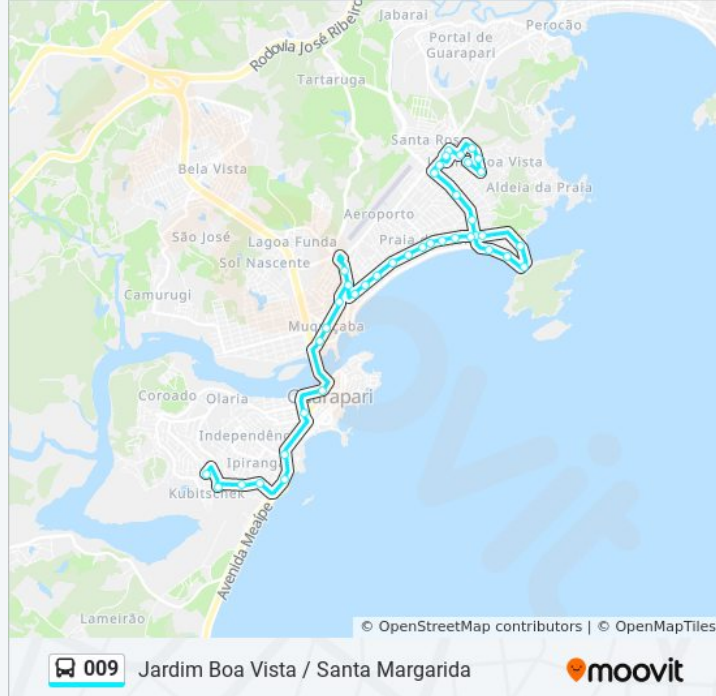

Rua Salinas, 696

Rua Elizário Lourenço Dias, 223-271

Rua Horácio Santana, 585

Rua Professor Melchíades Pereira Martins, 23

Rua Joaquim Da Silva Lima, 459

Avenida Davino Mattos, 102-204

Rua Santana Do Iapó, 233

Avenida Anchieta, 316-418

Rua Luna, 123

Praça Vitória, 136

Rua Presidente Juscelino Kubitschek De Oliveira, 216-274

Rua Vítor Hugo, 187-271

Rua Joao Goulart, 12

Rua Barão Do Rio Branco, 593

Os horários e os mapas do itinerário da linha de ônibus 009 estão disponíveis, no formato PDF offline, no site: [moovitapp.com](https://moovitapp.com). Use o [Moovit App](#) e viaje de transporte público por Vitória! Com o Moovit você poderá ver os horários em tempo real dos ônibus, trem e metrô, e receber direções passo a passo durante todo o percurso!