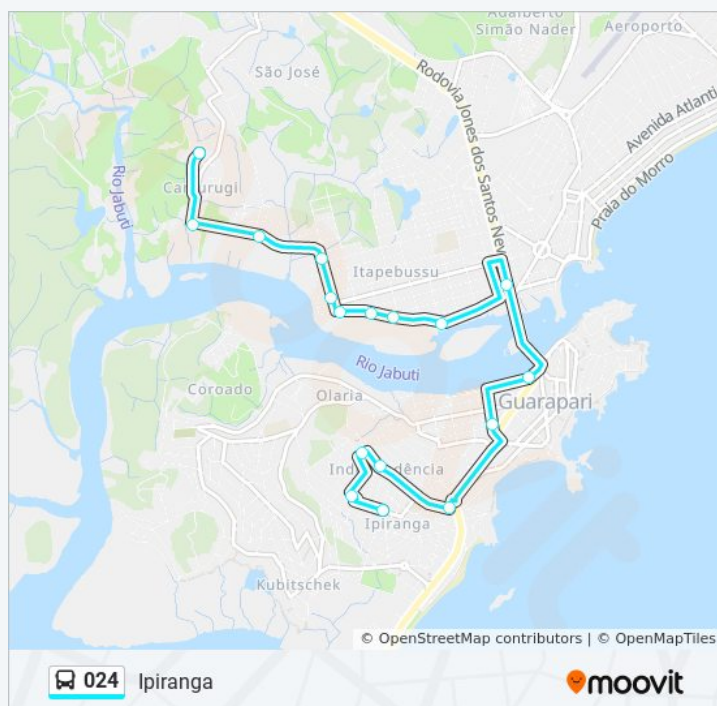

Avenida Ewerson De Abreu Sodre, 434

Rua São Pedro, 800

Rua Francisco Viêira Passos, 142-206

Sesc

Avenida Contorno, 409

Rodovia Jones Dos Santos Neves, 758-892

Rodovia Jones Dos Santos Neves, 670

Rodovia Jones Dos Santos Neves, 1234-1308

Rua Da Marinha, 650

Rodovia Jones Dos Santos Neves, 1460-1638

Avenida Pedro Ramos, 6766

Rua Carlos Santana, 53-117

Ladeira Doutor Gérson Da Silva Freire, 48

Ladeira Doutor Gérson Da Silva Freire, 200

Ladeira Doutor Gérson Da Silva Freire, 413

Ladeira Doutor Gérson Da Silva Freire, 636

Rua Campinho, 230

Rua Dos Câmaras, 64

Rua Das Inhuíbas, 391

Rua Hilário Cristóvão Nascimento, 214

Horários da linha de ônibus 024

Tabela de horários sentido Ipiranga

Sentido: Ipiranga

Paradas: 27

Duração da viagem: 19 min

Resumo da linha:

disponíveis, no formato PDF online, no site: moovitapp.com. Use o [Moovit](#) App e viaje de transporte público por Vitória! Com o Moovit você poderá ver os horários em tempo real dos ônibus, trem e metrô, e receber direções passo a passo durante todo o percurso!