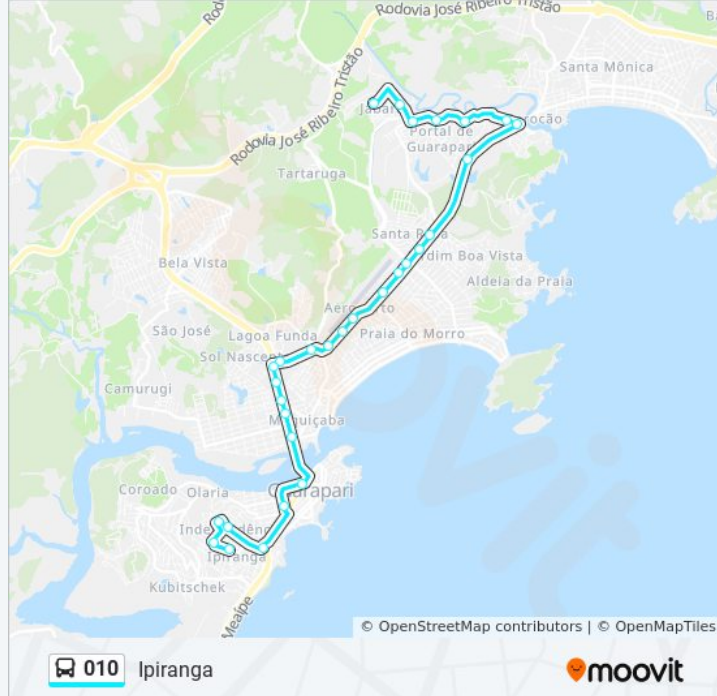

Informações da linha de ônibus 010

Sentido: Ipiranga

Paradas: 34

Duração da viagem: 29 min

Resumo da linha:

Rodovia Jones Dos Santos Neves, 670

Rodovia Jones Dos Santos Neves, 1234-1308

Rodovia Jones Dos Santos Neves, 1460-1638

Avenida Pedro Ramos, 6766

Rua Carlos Santana, 53-117

Ladeira Doutor Gérson Da Silva Freire, 48

Ladeira Doutor Gérson Da Silva Freire, 200

Ladeira Doutor Gérson Da Silva Freire, 413

Ladeira Doutor Gérson Da Silva Freire, 636

Rua Campinho, 230

Rua Dos Câmaras, 64

Rua Das Inhuíbas, 391

Rua Hilário Cristóvão Nascimento, 214

Sentido: Ipiranga (Via Muquiçaba)

31 pontos

[VER OS HORÁRIOS DA LINHA](#)

Rua Joaquim Manoel Santana, 74

Avenida Santa Cruz, 165

Avenida Santa Cruz, 237

Avenida Santa Cruz, 220

Avenida Santa Cruz, 445-499

Rua Domingos Jose Barbosa, 188

Rua Joaquim Manoel Santana, 991

Rua Joaquim Manoel Santana, 74

Duração da viagem: 26 min