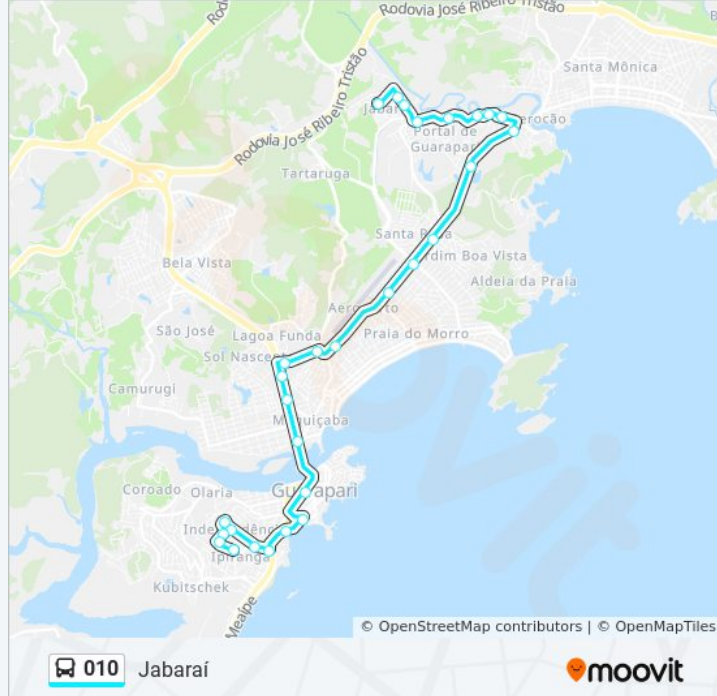

Ladeira Doutor Gérson Da Silva Freire, 670

Ladeira Doutor Gérson Da Silva Freire, 859

Avenida Anchieta, 1140-1222

Rua Joaquim Da Silva Lima, 459

Avenida Davino Mattos, 102-204

Rodovia Jones Dos Santos Neves, 2646

Avenida Padre José Anchieta, 720

Avenida Padre José Anchieta, 11

Avenida Santa Cruz, 165

Avenida Santa Cruz, 237

Avenida Santa Cruz, 220

Avenida Santa Cruz, 445-499

Rua Campo Belo, 535-555

Rua Arthur Dmingos Da Silva, 4720

Rua Joaquim Manoel Santana, 991

Rua Joaquim Manoel Santana, 74

Sentido: Jabaraí (Via Muquiçaba)

28 pontos

[VER OS HORÁRIOS DA LINHA](#)

Rua Hilário Cristóvão Nascimento, 214

Rua Das Inhuíbas, 377

Rua Dos Câmaras, 247

Rua Campinho, 48

Ladeira Doutor Gérson Da Silva Freire, 425

Ladeira Doutor Gérson Da Silva Freire, 413

Ladeira Doutor Gérson Da Silva Freire, 670

Ladeira Doutor Gérson Da Silva Freire, 859

Avenida Anchieta, 1140-1222