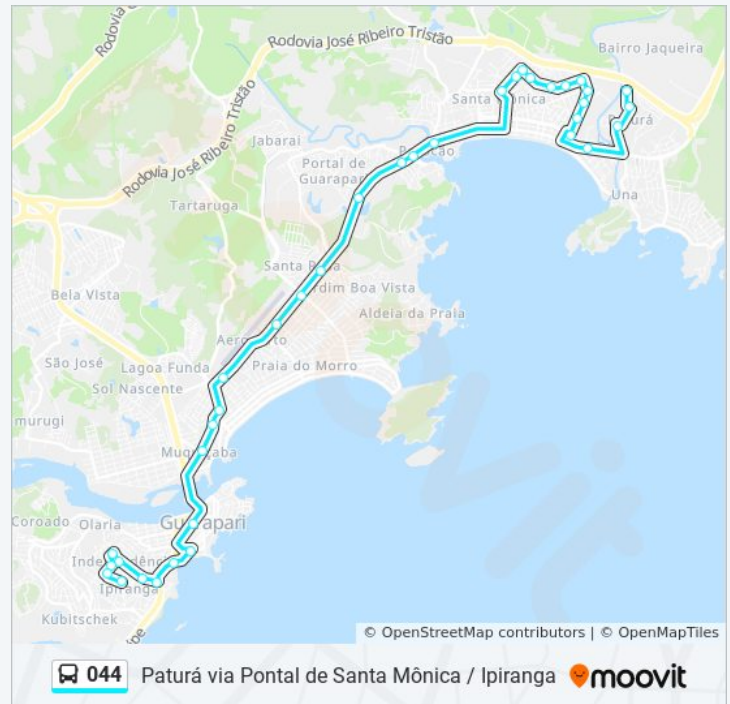

Ladeira Doutor Gérson Da Silva Freire, 413

Ladeira Doutor Gérson Da Silva Freire, 670

Ladeira Doutor Gérson Da Silva Freire, 859

Avenida Anchieta, 1140-1222

Rua Joaquim Da Silva Lima, 459

Avenida Davino Mattos, 102-204

Avenida Ewerson De Abreu Sodre, 434

Rua São Pedro, 800

Rua Francisco Viêira Passos, 142-206

Avenida Padre José Anchieta, 198

Avenida Padre José Anchieta, 37

Avenida Padre José Anchieta, 727

Avenida Padre José Anchieta, 839

Avenida Padre José Anchieta, 322

Avenida Padre José Anchieta, 1643

Avenida Padre José Anchieta, 22

Avenida Padre José Anchieta, 4630

Avenida Padre José Anchieta, 720

Avenida Padre José Anchieta, 11

Avenida Jones Dos Santos Neves, 4916

Informações da linha de ônibus 044

Sentido: Paturá

Paradas: 51

Duração da viagem: 36 min

Resumo da linha:

Rua São José, 176

Rua Vulcano, 1-77

Rua Vulcano, 306-448