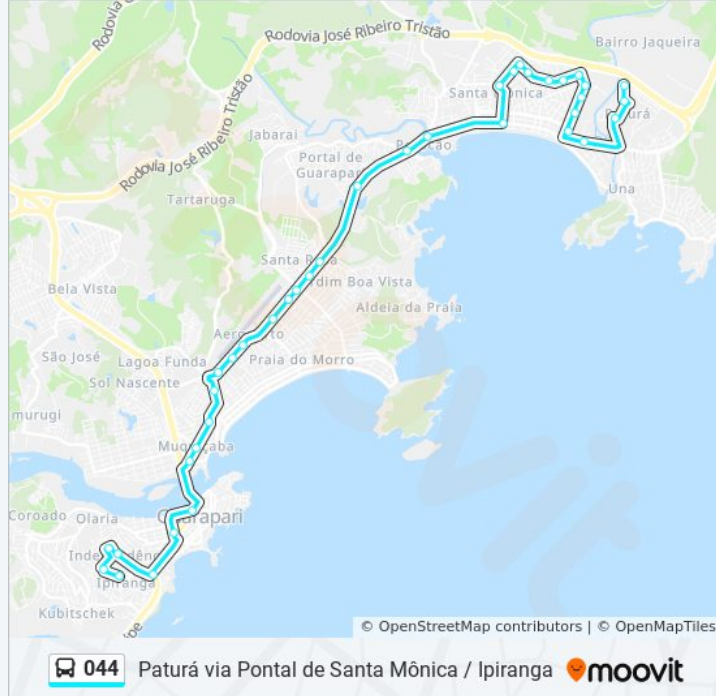

Rua São Pedro, 81-111

Avenida Everson De Abreu Sodré, 325-435

Avenida Everson De Abreu Sodré, 83-181

Avenida Pedro Ramos, 6766

Rua Carlos Santana, 53-117

Ladeira Doutor Gérson Da Silva Freire, 48

Ladeira Doutor Gérson Da Silva Freire, 200

Ladeira Doutor Gérson Da Silva Freire, 413

Ladeira Doutor Gérson Da Silva Freire, 636

Rua Campinho, 230

Rua Dos Câmaras, 64

Rua Das Inhuíbas, 391

Rua Hilário Cristóvão Nascimento, 214

Sentido: Paturá

51 pontos

Ladeira Doutor Gérson Da Silva Freire, 413

Ladeira Doutor Gérson Da Silva Freire, 670

Ladeira Doutor Gérson Da Silva Freire, 859

Avenida Anchieta, 1140-1222

Rua Joaquim Da Silva Lima, 459

Avenida Davino Mattos, 102-204

Avenida Ewerson De Abreu Sodre, 434

Rua São Pedro, 800

Rua Francisco Viêira Passos, 142-206

Avenida Padre José Anchieta, 198

Avenida Padre José Anchieta, 37

Avenida Padre José Anchieta, 727

Avenida Padre José Anchieta, 839