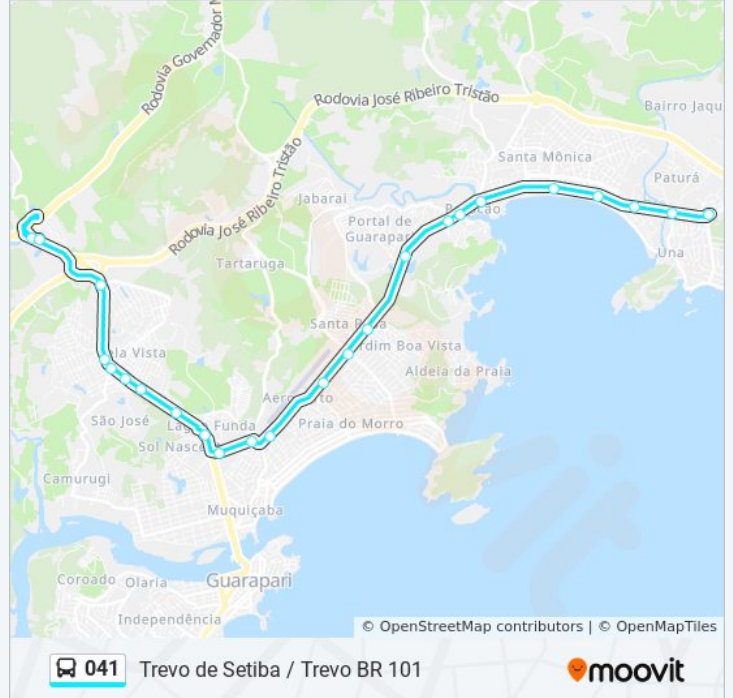

Rua Carlos Santana, 53-117

Rua Joaquim Da Silva Lima, 459

Avenida Davino Mattos, 102-204

Rodovia Jones Dos Santos Neves, 2646

Rodovia Jones Dos Santos Neves, 690

Horários da linha de ônibus 041

Tabela de horários sentido Trevo De Setiba

Avenida Padre José Anchieta, 1643

Avenida Padre José Anchieta, 22

Avenida Padre José Anchieta, 4630

Avenida Padre José Anchieta, 720

Avenida Padre José Anchieta, 11

Avenida Jones Dos Santos Neves, 4916

Rua Água Marinha, 4569

Rua Água Marinha, 206

Rua Água Marinha, 1616

Avenida Prefeita Santa Rita, 332

Rua Da Corveta, 161

Rua Do Coral, 167

Rua Espírito Santo, 1107

Rua Água Marinha, 380

Rua Salinas, 176-664

Avenida Jones Dos Santos Neves, 1710

Trevo De Setiba

Os horários e os mapas do itinerário da linha de ônibus 041 estão disponíveis, no formato PDF offline, no site: moovitapp.com. Use o [Moovit App](#) e viaje de transporte público por Vitória! Com o Moovit você poderá ver os horários em tempo real dos ônibus, trem e metrô, e receber direções passo a passo durante todo o percurso!