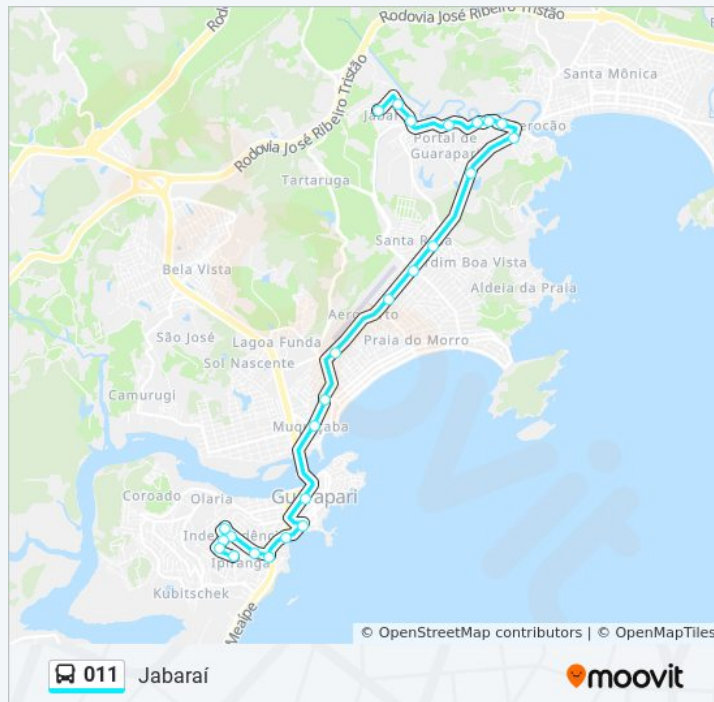

Ladeira Doutor Gérson Da Silva Freire, 425

Ladeira Doutor Gérson Da Silva Freire, 413

Ladeira Doutor Gérson Da Silva Freire, 670

Ladeira Doutor Gérson Da Silva Freire, 859

Avenida Anchieta, 1140-1222

Rua Joaquim Da Silva Lima, 459

Avenida Davino Mattos, 102-204

Rua Santana Do Iapó, 233

Avenida Beira Mar, 179-197

Avenida Beira Mar, 496-584

Avenida Beira Mar, 1232-1446

Avenida Beira Mar, 2150-2160

Avenida Beira Mar, 2700-2824

Avenida Beira Mar, 2944-3126

Avenida Beira Mar, 3322-3404

Rua Brasília, 285

Avenida Praiana, 2027-2247

Avenida Paris, 116-188

Rua Benedito Dos Santos Rangel, 80

Avenida Paris, 24

Avenida Paris, 11422

Avenida Manoel Teixeira De Melo, 328

Avenida Paris, 692-766

Avenida Padre José Anchieta, 4630

Avenida Padre José Anchieta, 720

Avenida Padre José Anchieta, 11

Avenida Santa Cruz, 165

Avenida Santa Cruz, 237

Avenida Santa Cruz, 220

Avenida Santa Cruz, 445-499

Rua Domingos Jose Barbosa, 188

Rua Joaquim Manoel Santana, 991

Rua Joaquim Manoel Santana, 74

Sábado

Fora de Operação

Informações da linha de ônibus 011

Sentido: Jabaraí

Paradas: 37

Duração da viagem: 33 min

Resumo da linha: