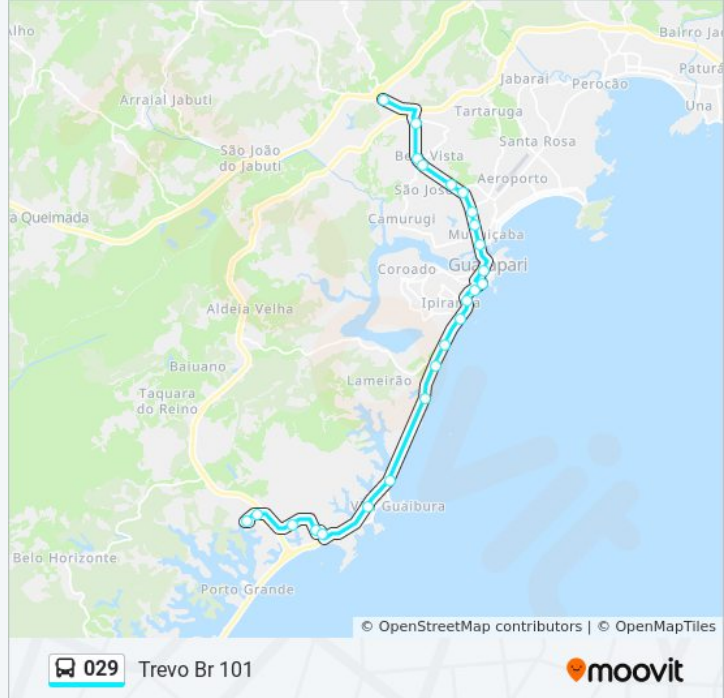

Avenida Anchieta, 412

Avenida Anchieta, 1-69

Avenida Anchieta, 1140-1222

Rua Joaquim Da Silva Lima, 459

Avenida Davino Mattos, 102-204

Rodovia Jones Dos Santos Neves, 2646

Rodovia Jones Dos Santos Neves, 690

Rodovia Jones Dos Santos Neves, 3362

Rodovia Jones Dos Santos Neves, 3356

Rodovia Jones Dos Santos Neves, 209

Rua Pedro Machado, 466

Rodovia Jones Dos Santos Neves, 4150

Ponto Viação Planeta

Rodovia Jones Dos Santos Neves, 983

### Sentido: Trevo Br 101 (Via Meaípe)

30 pontos

[VER OS HORÁRIOS DA LINHA](#)

Condados 4ª Etapa

Avenida Contorno, 536

Avenida Contorno, 550

Rua F1, 114

Estrada Municipal, 697