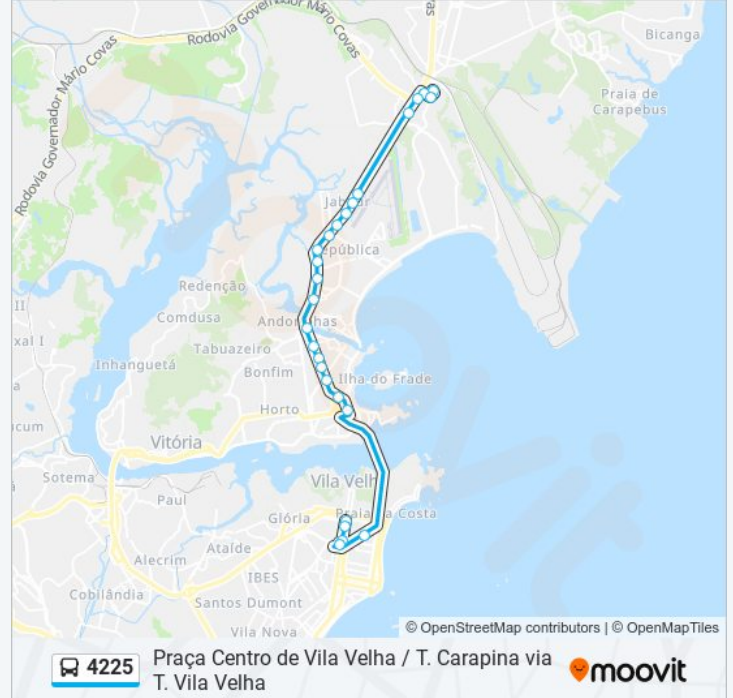

Use o aplicativo do Moovit para encontrar a estação de ônibus da linha 4225 mais perto de você e descubra quando chegará a próxima linha de ônibus 4225.

Sentido: T. Carapina

26 pontos

[VER OS HORÁRIOS DA LINHA](#)

Edifício América (Transcol)

Fucape Business School

Avenida Fernando Ferrari, 1784

Praça De Goiabeiras

Av Fernando Ferrari, 2552-2818

Avenida Fernando Ferrari, 792

Avenida Fernando Ferrari, 3396-3658

Horários da linha de ônibus 4225

Informações da linha de ônibus 4225**Sentido:** T. Carapina**Paradas:** 26**Duração da viagem:** 25 min**Resumo da linha:**

Aeroporto (Transcol)

São José Supermercados

Comercial Carapina

Rua M, 92-198

Rua Edison Pompermayer, 17

Terminal Carapina

Os horários e os mapas do itinerário da linha de ônibus 4225 estão disponíveis, no formato PDF offline, no site: moovitapp.com. Use o Moovit App e viaje de transporte público por Vitória! Com o Moovit você poderá ver os horários em tempo real dos ônibus, trem e metrô, e receber direções passo a passo durante todo o percurso!