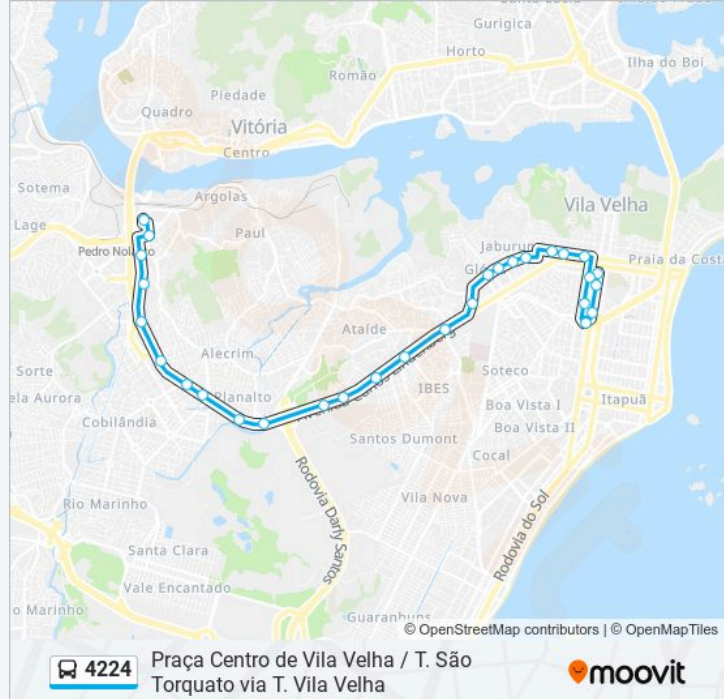

Praça Duque De Caxias/Escola Estadual Vasco Coutinho

Avenida Luciano Das Neves, 1002a

Avenida Luciano Das Neves, 1154

Terminal Vila Velha

Rua Cabo Ailson Simões, 999

Rua Cabo Aylson Simões, 645

Rua Henrique Moscoso, 1436

Rodovia Carlos Lindemberg, 794

Avenida Carlos Lindemberg, 5042-5060

Rodovia Carlos Lindemberg, 5452-5570

Rodovia Carlos Lindemberg, 6016-6030

Rodovia Carlos Lindemberg, 6202-6300

Avenida Carlos Lindemberg, 6860

Avenida Senador Robert Kennedy

Avenida Senador Robert Kennedy

Praça Getúlio Vargas, 157-183

Terminal São Torquato

Os horários e os mapas do itinerário da linha de ônibus 4224 estão disponíveis, no formato PDF offline, no site: moovitapp.com. Use o Moovit App e viaje de transporte público por Vitória! Com o Moovit você poderá ver os horários em tempo real dos ônibus, trem e metrô, e receber direções passo a passo durante todo o percurso!