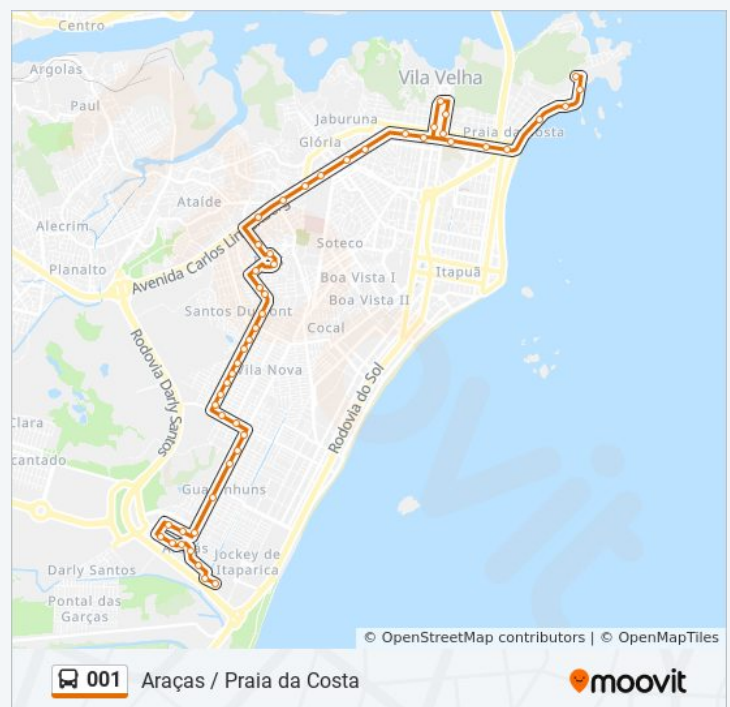

Rua Montevideú, 680

Rua Montevideú, 850

Rua Cleodon Bezerra, 540

Rodoviária De Vila Velha (Sanremo)

Rodoviária De Vila Velha

Sentido: Praia Da Costa

54 pontos

[VER OS HORÁRIOS DA LINHA](#)

Horários da linha de ônibus 001

Tabela de horários sentido Praia Da Costa

domingo	Fora de Operação
segunda-feira	06:35 - 17:10
terça-feira	06:35 - 17:10
quarta-feira	06:35 - 17:10
quinta-feira	06:35 - 17:10
sexta-feira	06:35 - 17:10
sábado	Fora de Operação

Informações da linha de ônibus 001

Sentido: Praia Da Costa

Paradas: 54

Duração da viagem: 40 min

Resumo da linha:

Nelson Monteiro

Praça Ibes

Praça Ibes II