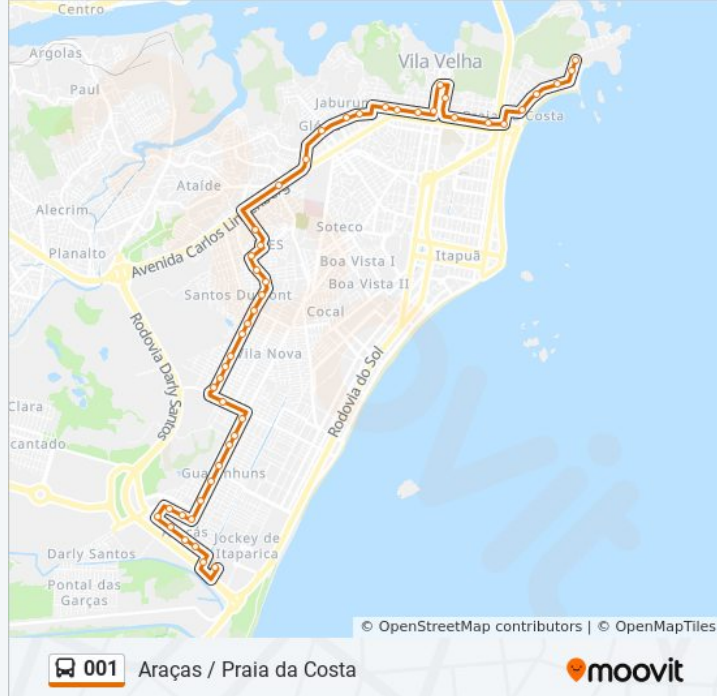

Avenida Vitória Régia, 1806

Avenida Vitória Régia, 2462-2516

Avenida Vitória Régia, 350

Avenida Leila Diniz, 711-777

Avenida Leila Diniz, 147

Avenida Sérgio Cardoso, 348

Sabor Do Ponto

Bar Da Beth

Rua Montevideú, 680

Rua Montevideú, 850

Rua Cleodon Bezerra, 540

Rodoviária De Vila Velha (Sanremo)

Rodoviária De Vila Velha

Sentido: Praia Da Costa

54 pontos

[VER OS HORÁRIOS DA LINHA](#)