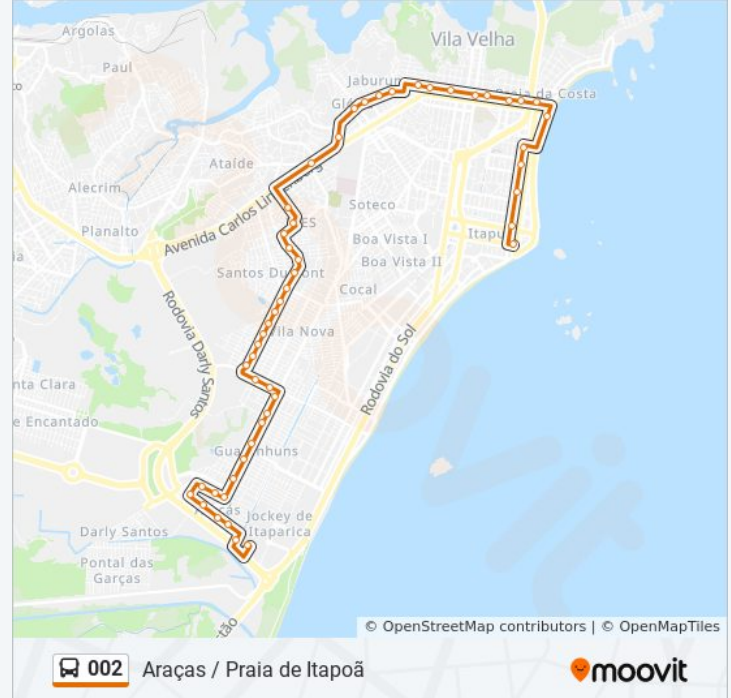

Rua Bogotá, 247-267

Rua Panamá, 205-339

Rua Lã Paz, 250-304

Rua Montevideú, 394

Rua Montevideú, 680

Rua Montevideú, 850

Rua Cleodon Bezerra, 540

Rodoviária De Vila Velha

Sentido: Araçás (Via Praia Da Costa)

57 pontos

[VER OS HORÁRIOS DA LINHA](#)

Rua Belém, 140-168

Avenida São Paulo, 2381-2511

Horários da linha de ônibus 002

Tabela de horários sentido Araçás (Via Praia Da Costa)