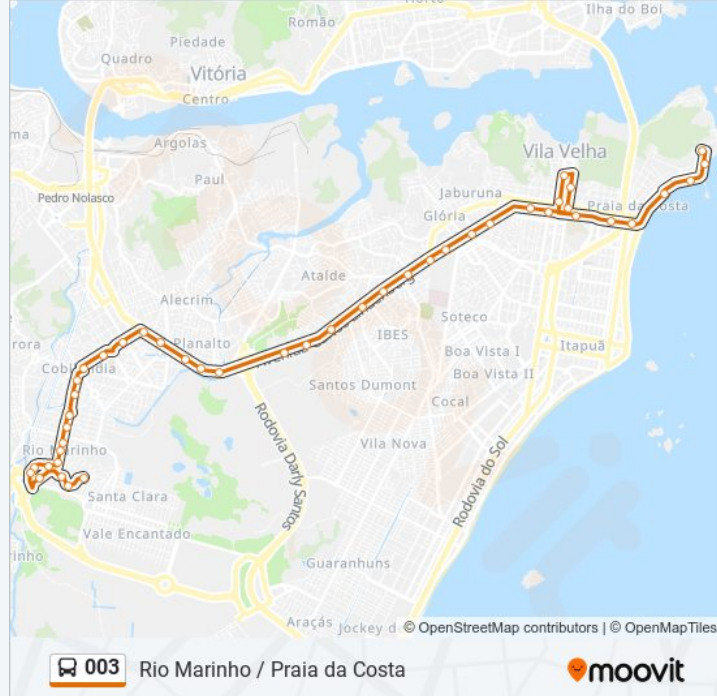

003

Rio Marinho / Praia da Costa

Use O App

A linha de ônibus 003 | (Rio Marinho / Praia da Costa) tem 2 itinerários.

(1) Praia da Costa: 05:50 - 17:15(2) Rio Marinho: 06:30 - 18:05

Use o aplicativo do Moovit para encontrar a estação de ônibus da linha 003 mais perto de você e descubra quando chegará a próxima linha de ônibus 003.

Sentido: Praia da Costa

45 pontos

[VER OS HORÁRIOS DA LINHA](#)

Rio Marinho

Rua Independência, 147

Rua Serraria, 29

Rua Serraria, 72

Rua Desengano, 348

Avenida Governador Carlos Lindemberg, 722

Avenida Carlos Lindemberg, 401

Estrada Jerônimo Monteiro, 337-413

Estrada Jerônimo Monteiro, 1287

Prox Galeria Central

Rua Antônio Ataíde

Rua Vasco Coutinho

Prox. Colégio São José

Colégio Marista

Avenida Champagnat, 419

Avenida Champagnat, 97-107

Edifício Luar

Edifício Solar Isa Ferreira

Rua Gastão Roubach, 170

Centro Especializado Em Reabilitação

Sentido: Rio Marinho