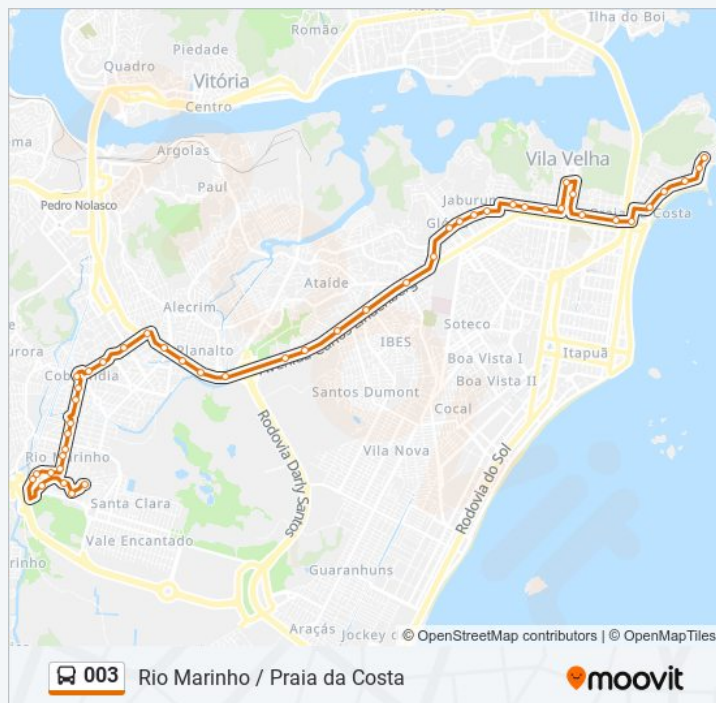

003

Rio Marinho / Praia da Costa

Use O App

A linha de ônibus 003 | (Rio Marinho / Praia da Costa) tem 2 itinerários.

(1) Praia da Costa: 05:50 - 17:15(2) Rio Marinho: 06:30 - 18:05

Use o aplicativo do Moovit para encontrar a estação de ônibus da linha 003 mais perto de você e descubra quando chegará a próxima linha de ônibus 003.

Sentido: Praia da Costa

45 pontos

[VER OS HORÁRIOS DA LINHA](#)

Rio Marinho

Rua Independência, 147

Rua Serraria, 29

Rua Serraria, 72

Rua Desengano, 348

Rodovia Carlos Lindenberg, 5452-5570

Rua Itaóca, 124-212

Climedtran

Supermercado Ramos

Avenida João Francisco Gonçalves, 750

Praça Vereador Sebastião Cibiên, 93-137

Avenida Papa João Xxiii, 458

Avenida Papa João Xxiii, 558

Avenida Papa João Xxiii, 916

Avenida Papa João Xxiii, 772

Informações da linha de ônibus 003

Sentido: Rio Marinho

Paradas: 47

Duração da viagem: 43 min

Resumo da linha:

Rua Treze De Maio, 456