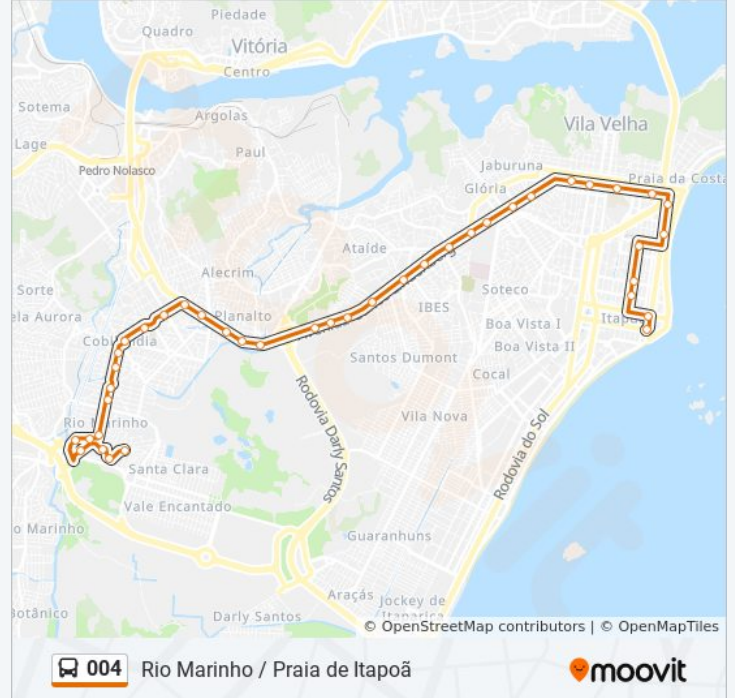

Rodovia Carlos Lindemberg, 4931-4939

Rodovia Carlos Lindemberg, 523

Av. Carlos Lindenberg | Banco Do Brasil

Avenida Carlos Lindemberg, 2739

Avenida Carlos Lindemberg, 2155

Avenida Governador Carlos Lindenberg, 1428

Secretaria Da Fazenda Do Estado

Avenida Carlos Lindemberg, 1132

Avenida Governador Carlos Lindenberg, 722

Avenida Carlos Lindemberg, 401

Estrada Jerônimo Monteiro, 337-413

Estrada Jerônimo Monteiro, 1287

Colégio Marista

Avenida Champagnat, 419

Avenida Hugo Musso, 500-624

Edifício Vistonti

Rua Romero Botelho 350

Rua Romero Lafego Botelho 616

Correios

Rua Curitiba

Avenida Doutor Jair De Andrade, 268

Rua Belém, 140-168

Sentido: Rio Marinho

42 pontos

[VER OS HORÁRIOS DA LINHA](#)

Rua Belém, 140-168

Avenida São Paulo, 2381-2511

Edifício Reserva Da Praia

Edifício Anandreaia

Avenida São Paulo, 1291-1299

Edifício Palácio Ondina

Rua Henrique Moscoso, 416

Horários da linha de ônibus 004

Tabela de horários sentido Rio Marinho

domingo	Fora de Operação
segunda-feira	07:45 - 16:40
terça-feira	07:45 - 16:40
quarta-feira	07:45 - 16:40
quinta-feira	07:45 - 16:40
sexta-feira	07:45 - 16:40
sábado	06:55 - 13:00