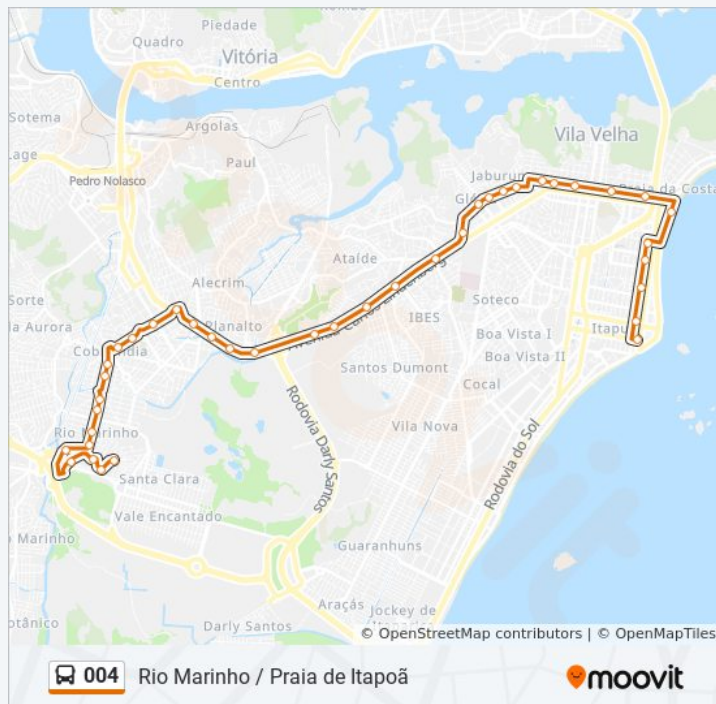

Rua Desengano, 344

Rua Serraria, 72

Informações da linha de ônibus 004

Sentido: Rio Marinho

Paradas: 42

Duração da viagem: 38 min

Resumo da linha:

Rua Serraria, 199

Rua Independência, 434

Rio Marinho

Sentido: Rio Marinho (Via Praia Da Costa)

51 pontos

[VER OS HORÁRIOS DA LINHA](#)

Rua Belém, 140-168

Avenida São Paulo, 2381-2511

Edifício Reserva Da Praia