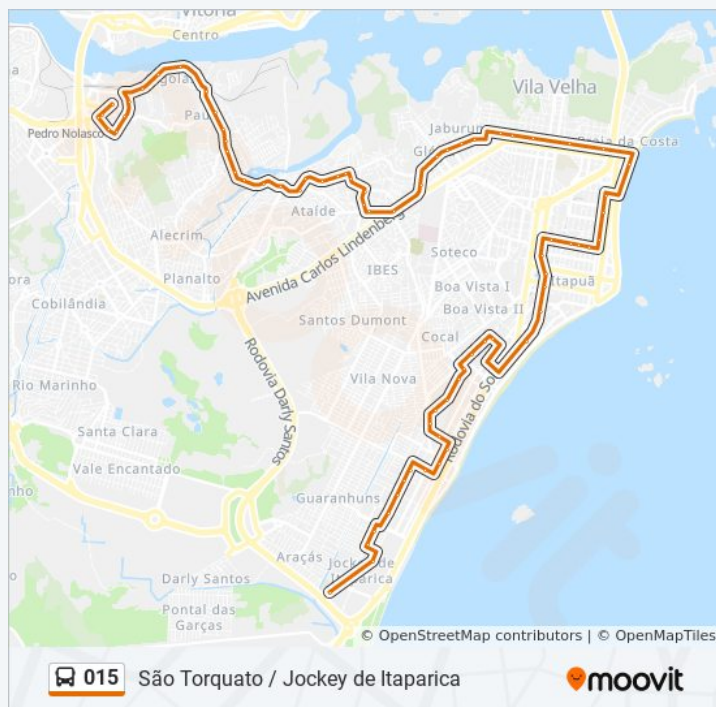

Rua Henrique Moscoso, 416

Rua Henrique Moscoso, 882

Rua Henrique Moscoso, 1436

Rua Henrique Moscoso | Shopping Da Terra

Duração da viagem: 63 min

Resumo da linha:

Superintendência Regional Do Trabalho E
Emprego - Mte

Avenida Jerônimo Monteiro, 435

Avenida Jerônimo Monteiro, 638

Edifício Regina

Shopping Top Model

Rua Américo Bernardes, 34

Avenida Carlos Lindemberg, 1814

Rua Emygdio Ferreira Sacramento, 228

Rua José Rodrigues De Carvalho, 83-229