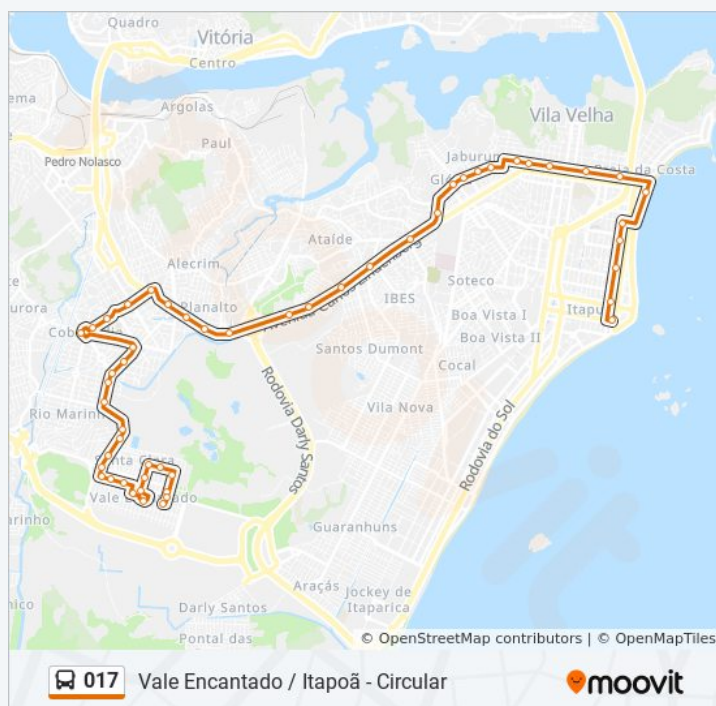

Avenida Governador Carlos Lindemberg, 3676

Rodovia Carlos Lindemberg, 794

Avenida Carlos Lindemberg, 5042-5060

Rodovia Carlos Lindemberg, 5092-5350

Rodovia Carlos Lindemberg, 5452-5570

Rua Itaóca, 124-212

Climedtran

## Informações da linha de ônibus 017

**Sentido:** Vale Encantado

**Paradas:** 53

**Duração da viagem:** 43 min

**Resumo da linha:**

Praça Vereador Sebastião Cibiên, 93-137

Avenida Marechal Humberto De Alençar Castelo Branco, 156