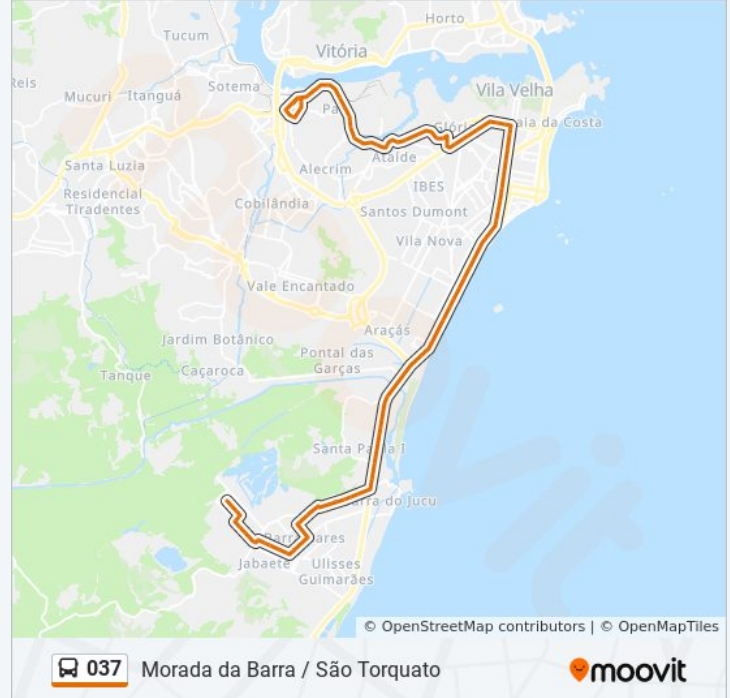

Avenida Jerônimo Monteiro, 3033

Avenida Jerônimo Monteiro, 659

Avenida Jerônimo Monteiro | Praça Do Aribiri

Avenida Jerônimo Monteiro, 984

Avenida Jerônimo Monteiro, 2195

Avenida Jerônimo Monteiro, 1909

Avenida Jerônimo Monteiro, 1601

Avenida Jerônimo Monteiro, 1421

Avenida Carlos Lindenberg, 1132

Avenida Governador Carlos Lindenberg, 722

Avenida Carlos Lindenberg, 401

Estrada Jerônimo Monteiro, 337-413

Estrada Jerônimo Monteiro, 1287

Praça Duque De Caxias/Escola Estadual Vasco
Coutinho

Avenida Luciano Das Neves, 1002a

Avenida Luciano Das Neves, 1154

Avenida Luciano Das Neves, 1726

Avenida Luciano Das Neves | Farmácia Cidadã
Estadual

Avenida Luciano Das Neves, 2073a

Avenida Luciano Das Neves, 1072

Shopping Vila Velha

Avenida Luciano Das Neves | Inss

Avenida Luciano Das Neves, 3078

Es-060, 3220

Rodovia Do Sol | Residencial Águas Claras

Rodovia Do Sol | Edifício Guilherme Melotti

Rodovia Do Sol | Hotel Faraóh

Rodovia Do Sol, 2950

Rodovia Do Sol, 2150

Rodovia Do Sol, 3540

Rodovia Do Sol, 13

Rodovia Do Sol, 135c