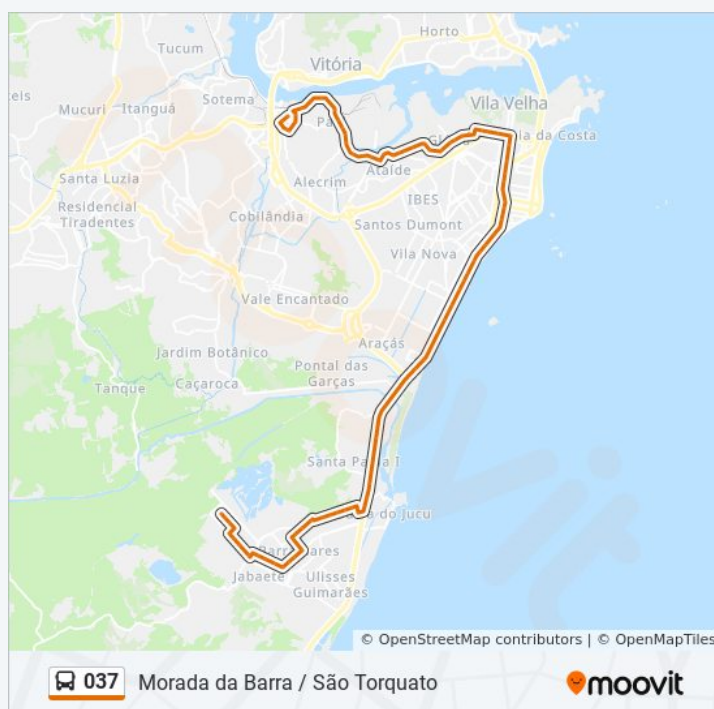

Rua Rio Branco, 1298

Umef Tuffy Nader

Horários da linha de ônibus 037

Tabela de horários sentido São Torquato

domingo	Fora de Operação
segunda-feira	05:40 - 18:05
terça-feira	05:40 - 18:05
quarta-feira	05:40 - 18:05
quinta-feira	05:40 - 18:05
sexta-feira	05:40 - 18:05
sábado	07:25 - 17:30

Informações da linha de ônibus 037

Sentido: São Torquato

Paradas: 85

Duração da viagem: 77 min

Resumo da linha:

Rodovia Do Sol, 6293-6547

Rodovia Do Sol, 3837-3841

Rodovia Do Sol, 1953