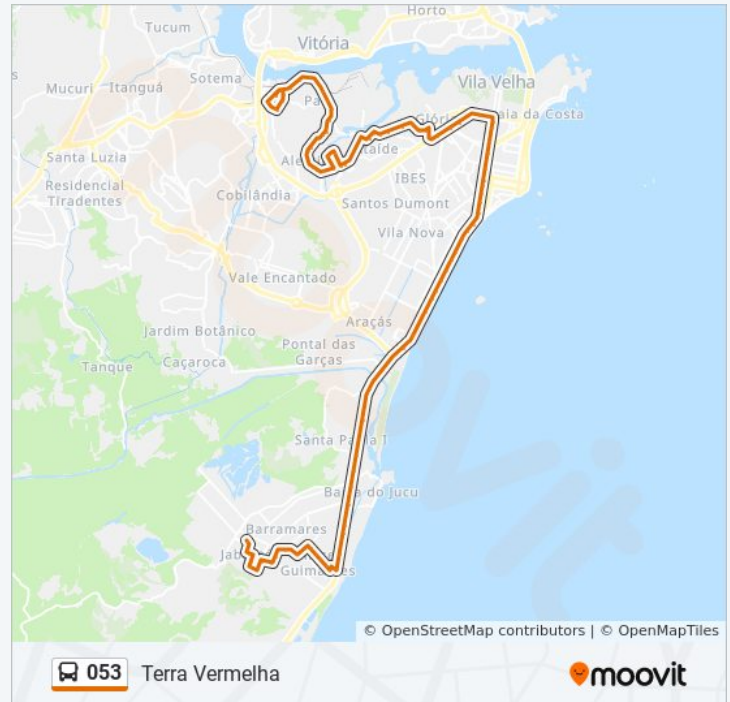

Rua São Judas Tadeu 227

Rua São Judas Tadeu 447

Rua São Judas Tadeu, 346

Avenida Fernando Antônio Da Silveira, 237

Estrada Capuaba, 56

Estrada Capuaba, 106

Estrada Capuaba, 387

Avenida Jerônimo Monteiro, 3333

### Informações da linha de ônibus 053

**Sentido:** Terra Vermelha

**Paradas:** 98

**Duração da viagem:** 78 min

**Resumo da linha:**

Avenida Jerônimo Monteiro, 659

Avenida Jerônimo Monteiro | Praça Do Aribiri