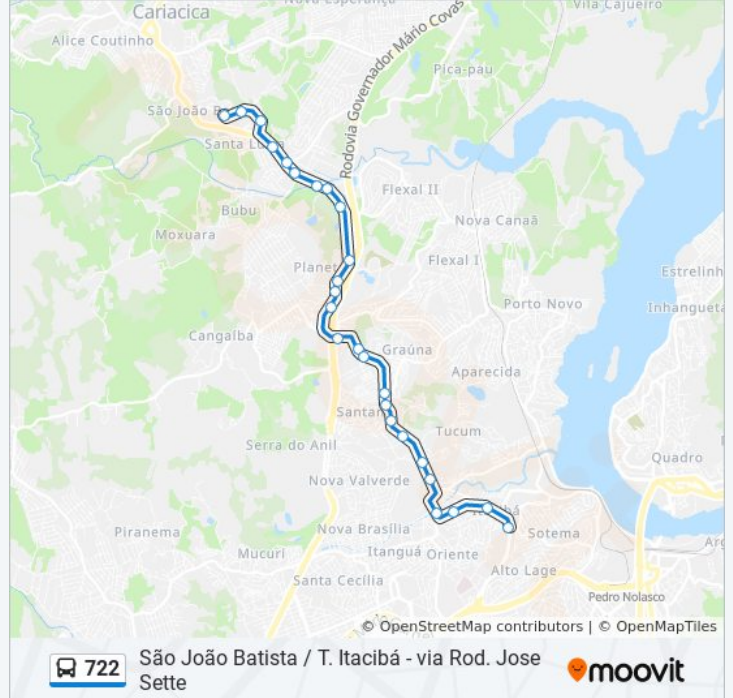

Rodovia Governador José Henrique Sette, 134

Rodovia Governador José Henrique Sette, 4943

Rodovia Governador José Sete, 6295-6505

Rodovia Governador José Henrique Sette, 180

Rodovia Governador José Sete, 6061-6155

Rodovia Governador José Henrique Sette, 3492

Rua 06, 273

Rodovia Governador José Henrique Sette, 2998

Rodovia Governador José Henrique Sette, 11

Rodovia Governador José Henrique Sette, 1957

Rodovia Governador José Henrique Sette, 750

Informações da linha de ônibus 722

Sentido: São João Batista

Paradas: 25

Duração da viagem: 21 min

Resumo da linha:

Rodovia Governador José Henrique Sette, 714

Bairro São João Batista

Bairro São João Batista

São João Batista

Sentido: T. Itacibá

25 pontos

[VER OS HORÁRIOS DA LINHA](#)

São João Batista

Bairro São João Batista

Bairro São João Batista

Rodovia Governador José Henrique Sette, 714