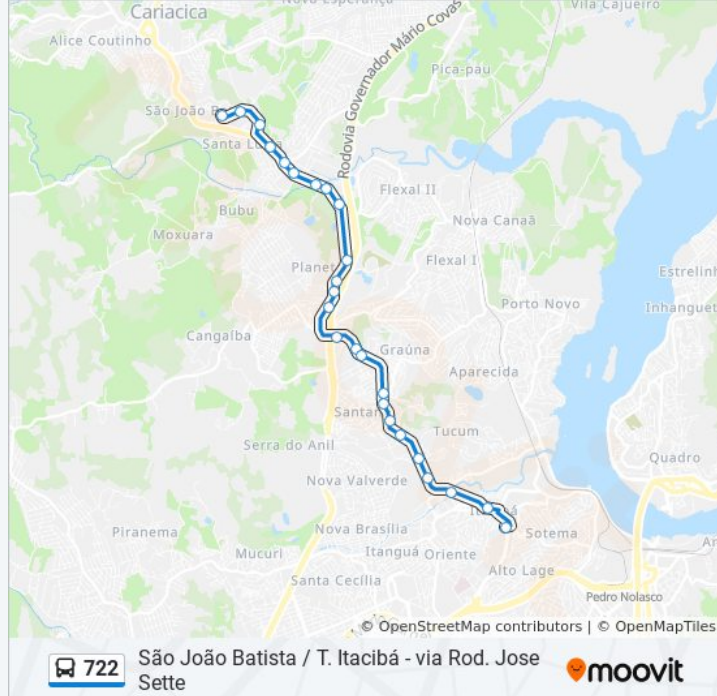

Rodovia Governador José Henrique Sette, 134

Rodovia Governador José Henrique Sette, 4943

Rodovia Governador José Sete, 6295-6505

Rodovia Governador José Henrique Sette, 180

Rodovia Governador José Sete, 6061-6155

São João Batista

Sentido: T. Itacibá

25 pontos

[VER OS HORÁRIOS DA LINHA](#)

São João Batista

Bairro São João Batista

Bairro São João Batista

Rodovia Governador José Henrique Sette, 714

Informações da linha de ônibus 722

Sentido: T. Itacibá

Paradas: 25

Duração da viagem: 21 min

Resumo da linha:

Cfa

Acesso Para Valverde

Rodovia Governador José Henrique Sette, 74

Rua Liberalino Santana

Rua São Jorge, 37

Emef Terfina Rocha Ferreira | Praça De Itacibá

Terminal Itacibá

Os horários e os mapas do itinerário da linha de ônibus 722 estão disponíveis, no formato PDF offline, no site: moovitapp.com. Use o [Moovit App](#) e viaje de transporte público por Vitória! Com o Moovit você poderá ver os horários em tempo real dos ônibus, trem e metrô, e receber direções passo a passo durante todo o percurso!