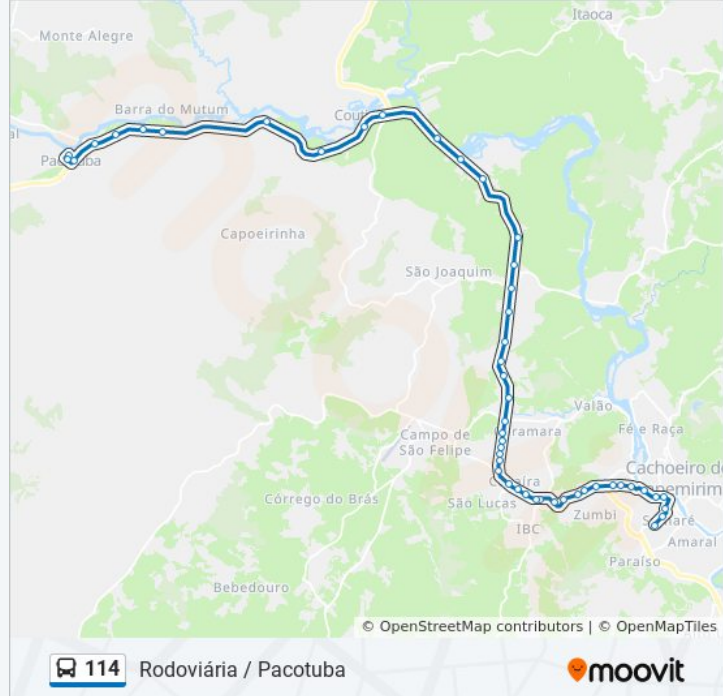

Terminal Beira-Rio

Policlinica Municipal

Avenida Jones Dos Santos Neves, 464

Avenida Jones Dos Santos Neves, 688

Rodovia Gumercindo Moura Nunes, 1092-1360

Avenida Jones Dos Santos Neves, 480

Avenida Jones Dos Santos Neves, 14

Es-482

Es-482

Es-482

Br-482, 200

Br-482, 120

Rua Sebastiao Amaro Da Silva, 19

Rua Eurico De Souza, 16

Rua Antero Soares, 25

### Sentido: Rodoviária

49 pontos

[VER OS HORÁRIOS DA LINHA](#)

Rua Francisco Pereira Bastos, 16

Rua Antero Soares, 63