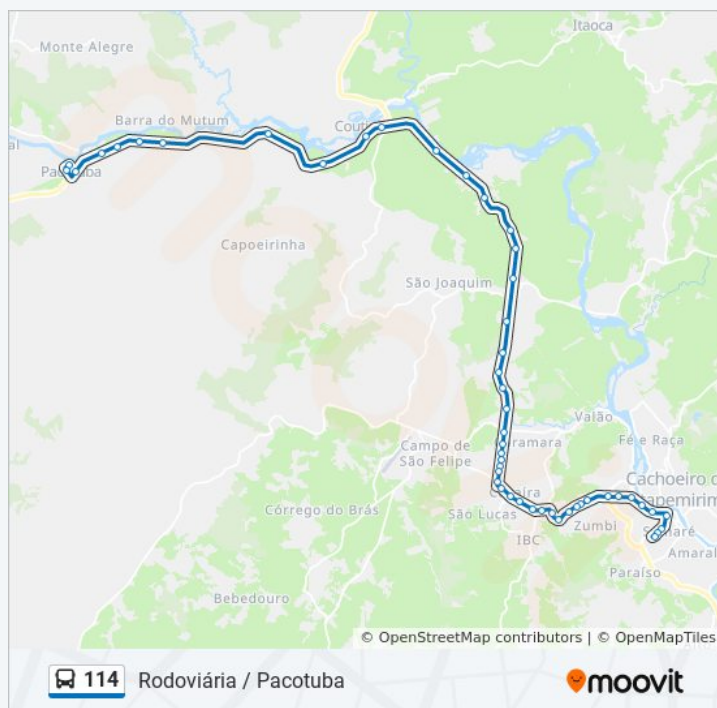

Terminal Beira-Rio

Policlinica Municipal

Avenida Jones Dos Santos Neves, 464

Avenida Jones Dos Santos Neves, 688

Rodovia Gumercindo Moura Nunes, 1092-1360

Avenida Jones Dos Santos Neves, 480

Avenida Jones Dos Santos Neves, 14

### Informações da linha de ônibus 114

**Sentido:** Rodoviária

**Paradas:** 49

**Duração da viagem:** 58 min

**Resumo da linha:**

Rua Linha Vermelha Félix Cheim, 2499-2579

Rua Santos Passoni, 30

Avenida José Félix Cheim, 29